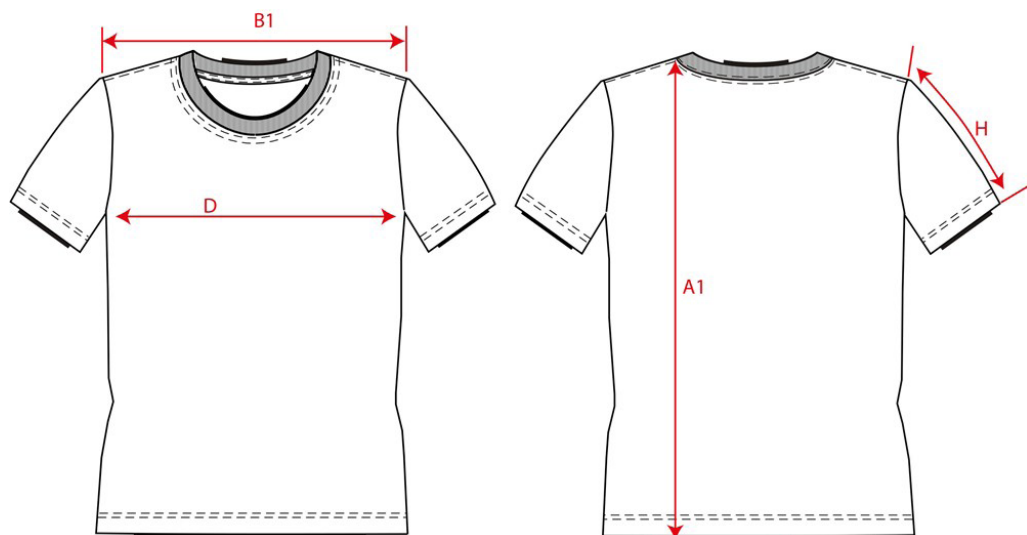

PRODUCTSPECIFICATIE

T-Shirt Premium Naden Dames / 104005

Artikelnummer: 104005 / 104005
Maten: XS | S | M | L | XL
Sexe: Dames
Kwaliteit: 95% Gekamd Katoen / 5% Elastaan
Gewicht: 180 g/m²
CBS Nummer: 6109100010
Constructie: Single Jersey

Kleuren:

Wasvoorschriften:

	Tol	XS	S	M	L	XL
A1 Total backl meas from hsp	1,0	62,0	64,0	66,0	68,0	70,0
B1 Shoulder to shoulder	1,0	35,0	37,0	39,0	41,0	43,0
D 1/2 Chest width (2,5cm under armpit)	1,0	41,5	44,5	47,5	50,5	53,5
H Upperarm sleeve	0,5	13,25	13,75	14,25	14,75	15,25