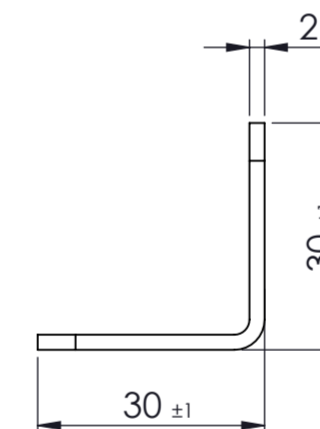

Ø 4 (6x)

Ø 4 (6x)

300 ±2

<b>PRODUKTIE TEKENING</b>	Opmerking:			
	Art.nr.: 07936.0050 / 07936.B001			
	Grondstof:			
	Stempel:			
	 <b>GE BR. BODEGRAVEN BV</b> verbindingen voor de bouw			
	Accoord:	Get.: RdK	 <small>Getekend volgens NEN-norm</small>	Materiaal: Sendzimir verzinkt
		Datum: 15-4-2014		Oppervlakte:
		Versie:		Eenheid: mm
	Datum:	Schaal: 1:1		Aantal:
		Tek.nr.: 07936	Art.omschrijving: Kruiskoppeling 300	
	Atoomweg 2	tel: 0172 52 01 10	fax: 0172 57 17 53	
		www.gb.nl	<b>A2</b>	