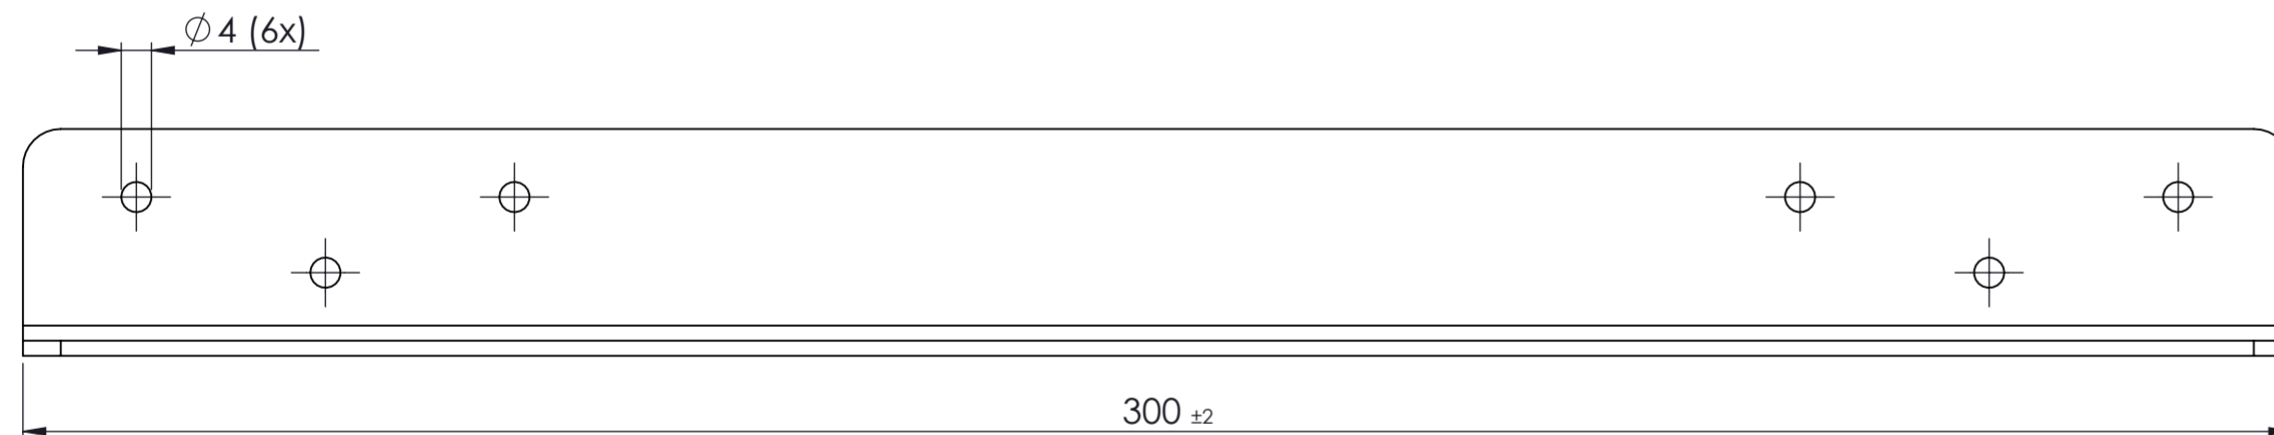

Ø 4 (6x)

Ø 4 (6x)

300 ±2

<b>PRODUKTIE TEKENING</b>	Opmerking:			
	Art.nr.: 07936.0050 / 07936.B001			
	Grondstof:			
	Stempel:			
	 <b>GE BR. BODEGRAVEN BV</b> verbindingen voor de bouw			
	Accoord:	Get.: RdK	 <small>Getekend volgens NEN-norm</small>	Materiaal: Sendzimir verzinkt
		Datum: 15-4-2014		Oppervlakte:
		Versie:		Eenheid: mm
	Datum:	Schaal: 1:1		Aantal:
		Tek.nr.: 07936	Art.omschrijving: Kruiskoppeling 300	
	Atoomweg 2	tel: 0172 52 01 10	fax: 0172 57 17 53	
		www.gb.nl	<b>A2</b>	