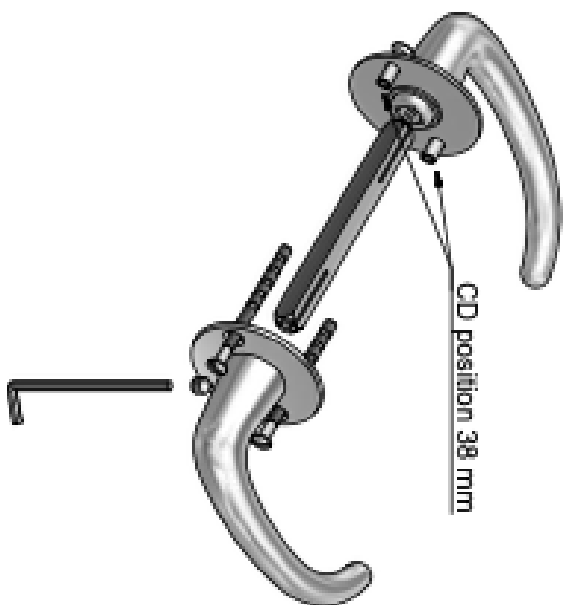

LBWC50-ZI

toiletgarnituur zonder indicatie inclusief 5/6/7/8 toiletstift

Product informatie

Code: 1501T020MBXXUZI

Finish: PVD mat brons

UNIT: Set

Collectie: BASICS

Designer: Formani

EAN code: 8718009414637

BASICS by Formani

De BASICS collectie is een totaalconcept bestaande uit deur-, raam-, en meubelbeslag.

Finishes

- mat roestvast staal
- gepolijst roestvast staal
- mat zwart
- PVD mat roestvast staal
- PVD gunmetal
- brons
- PVD mat brons
- wit
- PVD mat goud
- PVD gepolijst koper

1922MRR50

solid unsprung lever handle
on rose

FORMAN[®]

Doc no: 03010001 1922MRR50 V02.dwg

Drawn by: Christian Berthold Creation date: 19-12-2014

Part number:

Description:

1922MRR50

A3

Format:

BASICS

by Formani

Onze uitgebreide BASICS hardware collectie bestaat uit verscheidene ontwerpen die geschikt zijn voor elk budget. De ontwerpen zijn zo ingetogen, eenvoudig en puur als ze luxe zijn. Hierdoor geven ze een uitstekende afwerking aan elk interieur en exterieur. Deze collectie is ontwikkeld om onze obsessie voor details met iedereen willen delen, ongeacht het budget. De BASICS collectie omvat een totaalconcept bestaande uit deur-, raam-, meubel beslag en andere accessoires. De producten zijn vervaardigd uit roestvast staal en zijn in diverse trendy kleuren te verkrijgen, zoals mat zwart, PVD gunmetal, mat goud, koper, en natuurlijk de basiskleuren mat en gepolijst roestvast staal. Bepaalde producten in deze serie hebben een EN1906 class 3 certificaat.