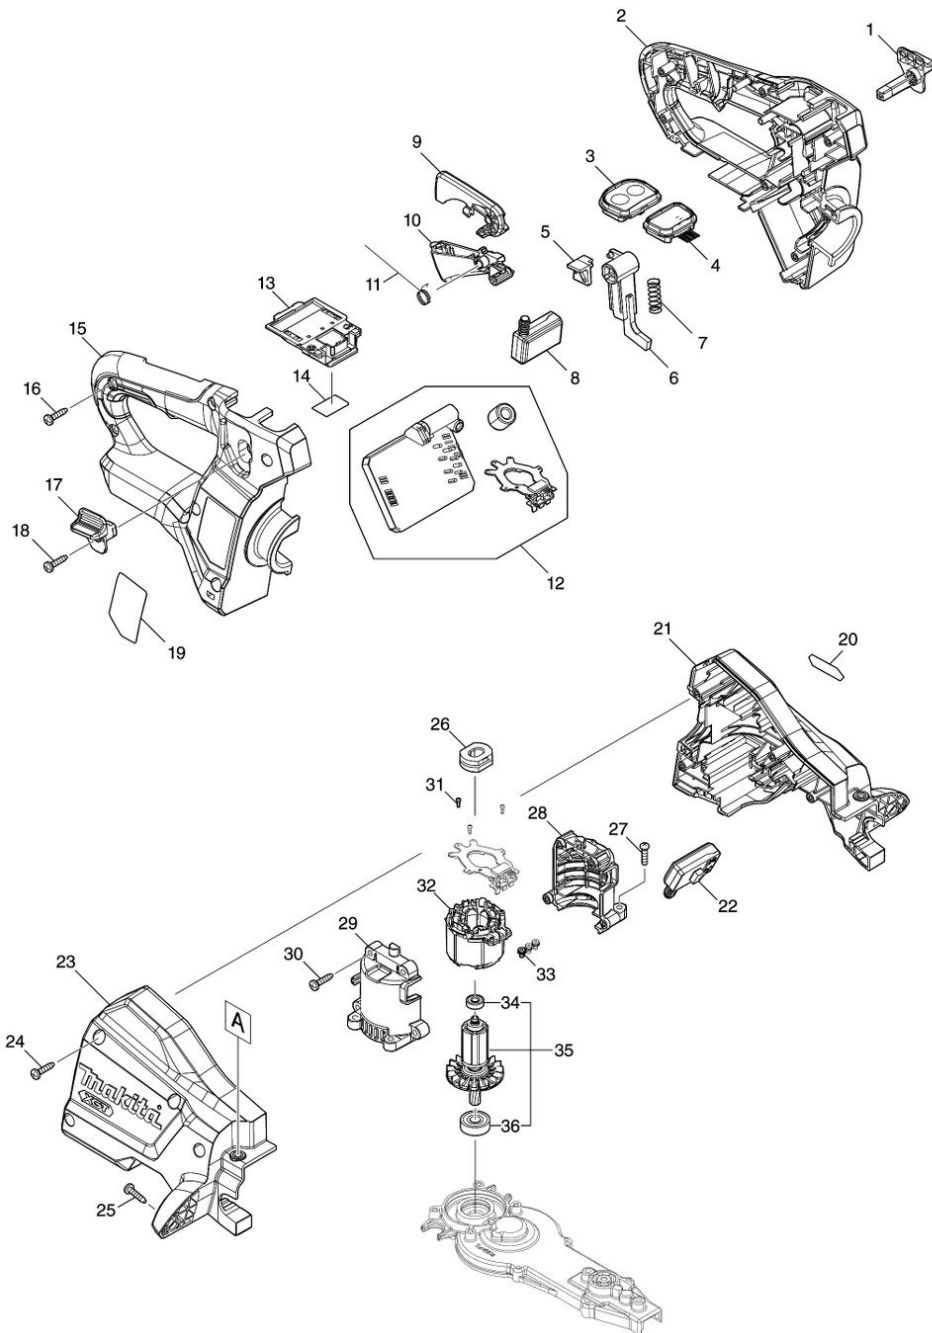

6/7/2021

MAKITA SERVICE INFORMATION

Model No.UH005G 750MM CORDLESS HEDGE TRIMMER

Nr.	Part nr.	Name
001	458406-0	Blokkeerhendel L DUH501
002	183T66-6	Handgreepset UH004G
002C10	263005-3	Rubber Pen 6
002C20	8034N8-3	Label Let op UH007G
003	141D66-6	Schakelcircuit E UH004-009G
003C10	8034K3-2	Label A/U UH007G
004	140W63-3	Circuit UX01G
005	458570-7	Schuifplaat DUH501
006	458405-2	Blokkeerarm DUH501
007	234204-4	Drukveer 8 Ht2350D
008	651083-9	Schakelaar C3Xa-1Pspm Dsp600
009	458403-6	Deblokkeer handel DUH501
010	413792-6	Schakelhendel R UH004-009G
011	232454-5	Torsieveer 10 DUH501
012	620E54-7	Controller UH004/05G
012C10	688163-8	Lijn Filter Bfs441
012C20	688164-6	Lijn Filter CI102D
013	632P64-8	Aansluitunit HR001G
014	811J09-5	Label serienr UH005G
015	183T66-6	Handgreepset UH004G
015C10	263005-3	Rubber Pen 6
015C20	8034N8-3	Label Let op UH007G
016	266326-2	Tap Schroef 4X18Mm
017	458407-8	Blokkeerhendel R DUH501
018	266326-2	Tap Schroef 4X18Mm
019	811J07-9	Naamplaat UH005G
020	8025F3-0	Label XGT UX01G
021	183S95-3	Motorhuisset UH004-009G
021C10	424344-8	Stootbuffer Ms246.4
022	651083-9	Schakelaar C3Xa-1Pspm Dsp600
023	183S95-3	Motorhuisset UH004-009G
023C10	424344-8	Stootbuffer Ms246.4
024	266326-2	Tap Schroef 4X18Mm
025	266326-2	Tap Schroef 4X18Mm
026	422261-6	Rubber bus DUH501
027	911526-6	Schroef 4X16 A
028	183S94-5	Motorhuisset UH004-009G
029	183S94-5	Motorhuisset UH004-009G
030	266326-2	Tap Schroef 4X18Mm
031	266490-9	Parker Pt2X6
032	629A75-2	Anker UH004-009G
033	652069-6	Kruiskop Schroef M3X6
034	211157-4	Kogellager 695ZZ A
035	519694-5	Anker assy UH004/5/8/9G
036	210005-4	Kogellager 608Ddw A
037	265182-7	Schroef 5X25