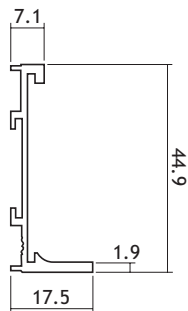

MODERN BESLAG

PROFIELEN VOOR GREEPLOZE KEUKENS IN ALUMINIUM

Model 390

Model 369

AFMETINGEN		CODE
lengte	uitvoering	
enkel model		
3050 mm	wit	8960-5230
3050 mm	rvs-look	8960-5930
3050 mm	alu geanodiseerd	8960-5630
dubbel model		
3050 mm	wit	8960-5231
3050 mm	rvs-look	8960-5931
3050 mm	alu geanodiseerd	8960-5631

Klemmen worden meegeleverd.
(10 stuks/profiel)

Mogelijk om een folie naar keuze in het profiel te schuiven.

AFMETINGEN		CODE
lengte	uitvoering	
L-model		
5000 mm	alu-look	8960-5055

AFMETINGEN		CODE
lengte	uitvoering	
C-model		
5000 mm	alu-look	8960-5056