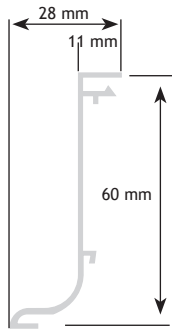

MODERN BESLAG

PROFIELEN VOOR GREEPLOZE KEUKENS IN ALUMINIUM

Model 390

Model 369

AFMETINGEN		CODE
lengte	uitvoering	
enkel model		
3050 mm	wit	8960-5230
3050 mm	rvs-look	8960-5930
3050 mm	alu geanodiseerd	8960-5630
dubbel model		
3050 mm	wit	8960-5231
3050 mm	rvs-look	8960-5931
3050 mm	alu geanodiseerd	8960-5631

Klemmen worden meegeleverd.
(10 stuks/profiel)

Mogelijk om een folie naar keuze in het profiel te schuiven.

AFMETINGEN		CODE
lengte	uitvoering	
L-model		
5000 mm	alu-look	8960-5055

AFMETINGEN		CODE
lengte	uitvoering	
C-model		
5000 mm	alu-look	8960-5056