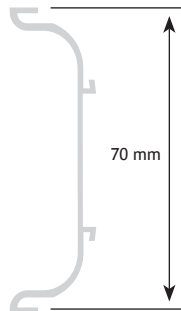

MODERN BESLAG

PROFIELEN VOOR GREEPLOZE KEUKENS IN ALUMINIUM

Model 390

Model 369

AFMETINGEN		CODE
lengte	uitvoering	
enkel model		
3050 mm	wit	8960-5230
3050 mm	rvs-look	8960-5930
3050 mm	alu geanodiseerd	8960-5630
dubbel model		
3050 mm	wit	8960-5231
3050 mm	rvs-look	8960-5931
3050 mm	alu geanodiseerd	8960-5631

Klemmen worden meegeleverd.
(10 stuks/profiel)

Mogelijk om een folie naar keuze in het profiel te schuiven.

AFMETINGEN		CODE
lengte	uitvoering	
L-model		
5000 mm	alu-look	8960-5055

AFMETINGEN		CODE
lengte	uitvoering	
C-model		
5000 mm	alu-look	8960-5056