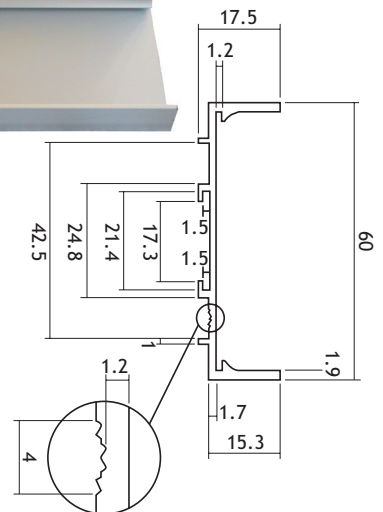

MODERN BESLAG

PROFIELEN VOOR GREEPLOZE KEUKENS IN ALUMINIUM

Model 390

Model 369

AFMETINGEN		CODE
lengte	uitvoering	
enkel model		
3050 mm	wit	8960-5230
3050 mm	rvs-look	8960-5930
3050 mm	alu geanodiseerd	8960-5630
dubbel model		
3050 mm	wit	8960-5231
3050 mm	rvs-look	8960-5931
3050 mm	alu geanodiseerd	8960-5631

Klemmen worden meegeleverd.
(10 stuks/profiel)

Mogelijk om een folie naar keuze in het profiel te schuiven.

AFMETINGEN		CODE
lengte	uitvoering	
L-model		
5000 mm	alu-look	8960-5055

AFMETINGEN		CODE
lengte	uitvoering	
C-model		
5000 mm	alu-look	8960-5056