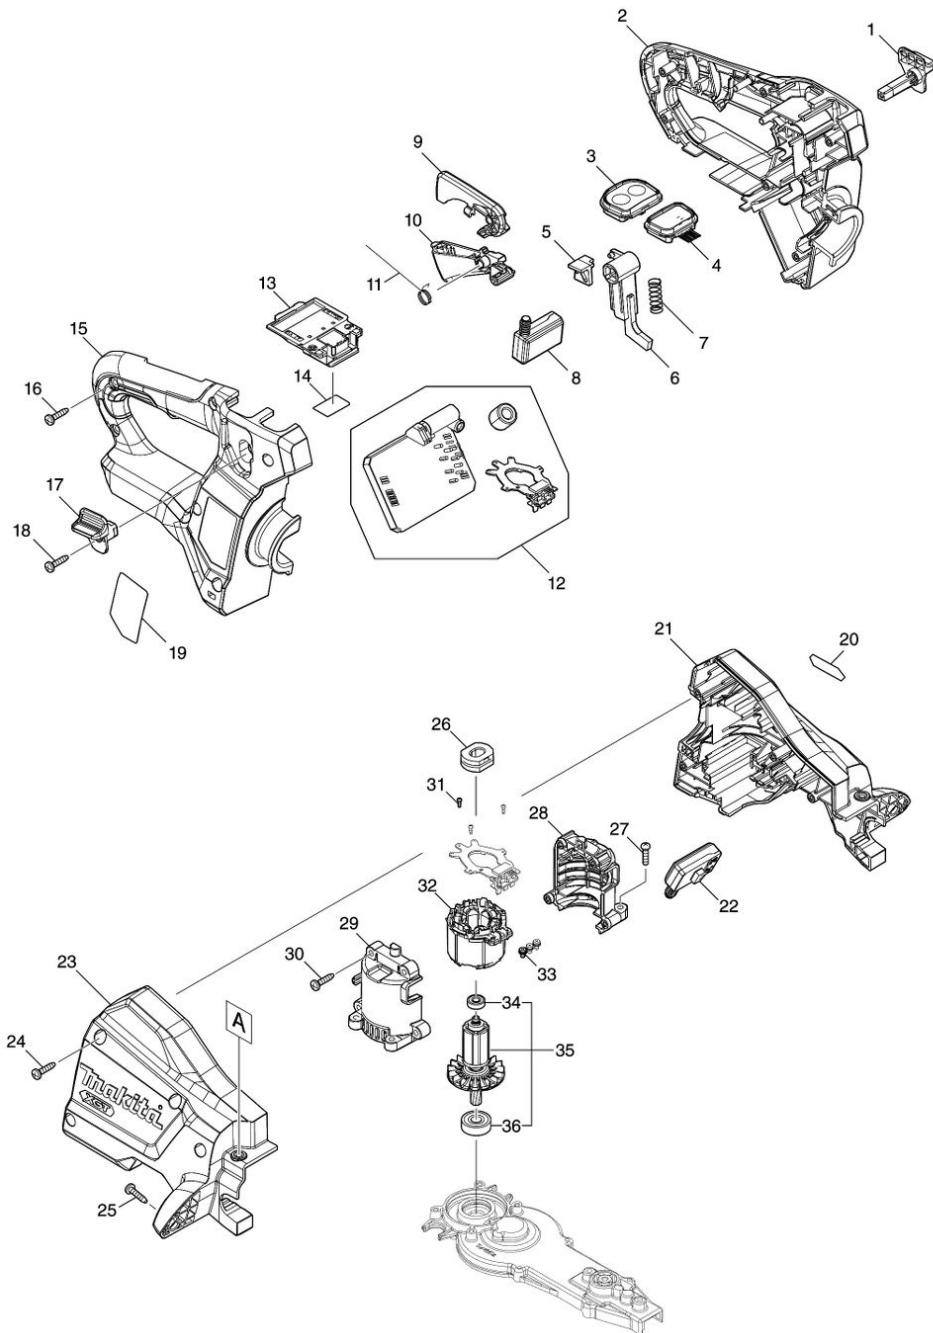

6/7/2021

MAKITA SERVICE INFORMATION

Model No.UH004G 600MM CORDLESS HEDGE TRIMMER

Nr.	Part nr.	Name
001	458406-0	Blokkeerhendel L DUH501
002	183T66-6	Handgreepset UH004G
002C10	263005-3	Rubber Pen 6
002C20	8034N8-3	Label Let op UH007G
003	141D66-6	Schakelcircuit E UH004-009G
003C10	8034K3-2	Label A/U UH007G
004	140W63-3	Circuit UX01G
005	458570-7	Schuifplaat DUH501
006	458405-2	Blokkeerarm DUH501
007	234204-4	Drukveer 8 Ht2350D
008	651083-9	Schakelaar C3Xa-1Pspm Dsp600
009	458403-6	Deblokkeer handel DUH501
010	413792-6	Schakelhendel R UH004-009G
011	232454-5	Torsieveer 10 DUH501
012	620E54-7	Controller UH004/05G
012C10	688163-8	Lijn Filter Bfs441
012C20	688164-6	Lijn Filter CI102D
013	632P64-8	Aansluitunit HR001G
014	811H99-6	Label serienr UH004G
015	183T66-6	Handgreepset UH004G
015C10	263005-3	Rubber Pen 6
015C20	8034N8-3	Label Let op UH007G
016	266326-2	Tap Schroef 4X18Mm
017	458407-8	Blokkeerhendel R DUH501
018	266326-2	Tap Schroef 4X18Mm
019	811H95-4	Naamplaat UH004G
020	8025F3-0	Label XGT UX01G
021	183S95-3	Motorhuisset UH004-009G
021C10	424344-8	Stootbuffer Ms246.4
022	651083-9	Schakelaar C3Xa-1Pspm Dsp600
023	183S95-3	Motorhuisset UH004-009G
023C10	424344-8	Stootbuffer Ms246.4
024	266326-2	Tap Schroef 4X18Mm
025	266326-2	Tap Schroef 4X18Mm
026	422261-6	Rubber bus DUH501
027	911526-6	Schroef 4X16 A
028	183S94-5	Motorhuisset UH004-009G
029	183S94-5	Motorhuisset UH004-009G
030	266326-2	Tap Schroef 4X18Mm
031	266490-9	Parker Pt2X6
032	629A75-2	Anker UH004-009G
033	652069-6	Kruiskop Schroef M3X6
034	211157-4	Kogellager 695ZZ A
035	519694-5	Anker assy UH004/5/8/9G
036	210005-4	Kogellager 608Ddw A
037	265182-7	Schroef 5X25