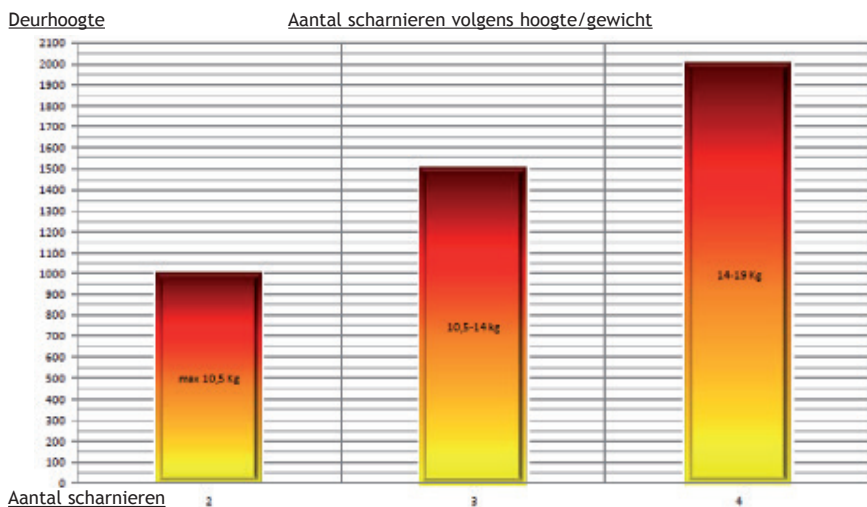

ook bruikbaar voor klapdeuren