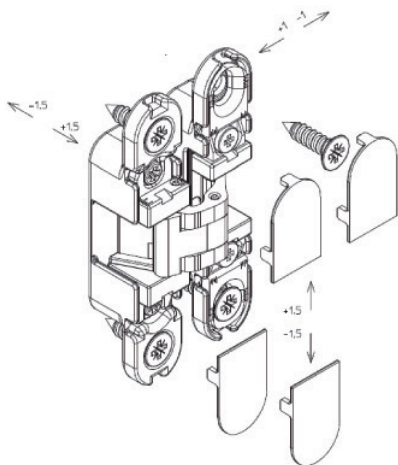

ook bruikbaar voor klapdeuren