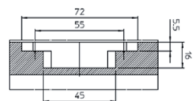

KUBIKINA

De eerste onzichtbare, 3-dimensioneel regelbare scharnier voor meubels.

- minimum deurdikte: 18 mm
- eenvoudige montage
- onderhoudsvrij
- links/rechts omkeerbaar
- verschillende afwerkingen mogelijk door verwisselbare afdekkappen.

OMSCHRIJVING	UITVOERING	CODE
Kubikina scharnier K6100	zwart chrom mat	1123-4300 1123-4600
Optie Set Kubikina afdekkappen	chrom mat zwart bruin wit	1123-4960 1123-4970 1123-4910 1123-4990
Freeset voor Kubikina		1123-9960