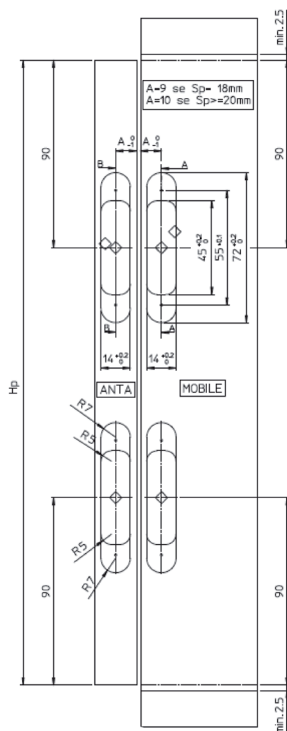

1a

KUBIKINA

De eerste onzichtbare, 3-dimensioneel regelbare scharnier voor meubels.

- minimum deurdikte: 18 mm
- eenvoudige montage
- onderhoudsvrij
- links/rechts omkeerbaar
- verschillende afwerkingen mogelijk door verwisselbare afdekkappen.

OMSCHRIJVING	UITVOERING	CODE
Kubikina scharnier K6100	zwart chrom mat	1123-4300 1123-4600
Optie Set Kubikina afdekkappen	chrom mat zwart bruin wit	1123-4960 1123-4970 1123-4910 1123-4990
Freeset voor Kubikina		1123-9960