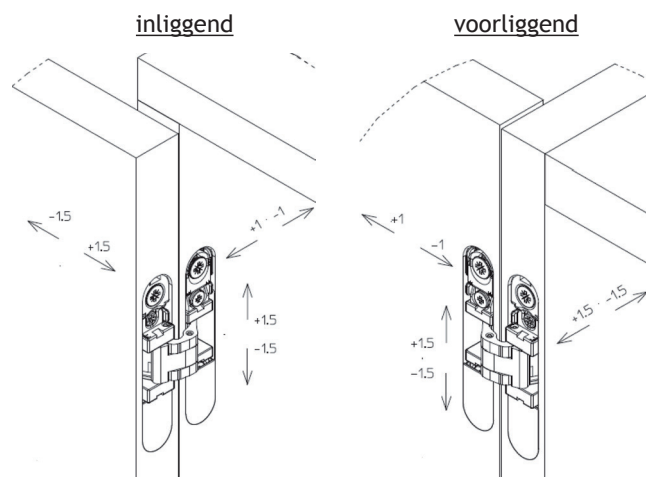

ook bruikbaar voor klapdeuren