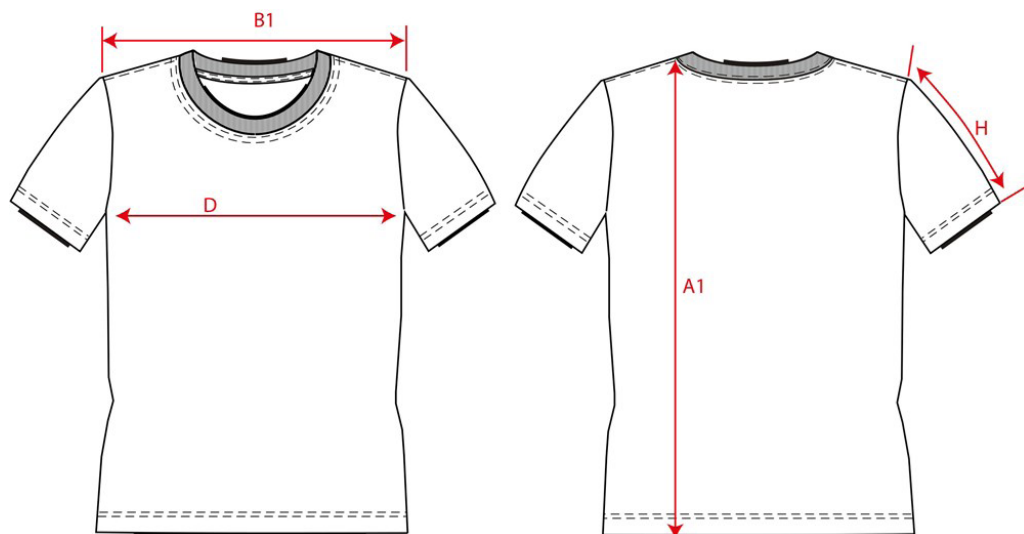

## T-Shirt Slim Fit Kids / 101014

**Artikelnummer:** 101014 / TFR160  
**Maten:** 116 | 128 | 140 | 152 | 164  
**Sexe:** Kids  
**Kwaliteit:** 100% gekamd katoen, Single jersey  
**Gewicht:** 160 g/m<sup>2</sup>  
**CBS Nummer:** 6109100010

Kleuren:

Wasvoorschriften:

Kenmerken:

	Tol	116	128	140	152	164
A1 Total backl meas from hsp	1,0	50,0	54,0	58,0	62,0	66,0
B1 Shoulder to shoulder	1,0	28,0	29,5	32,0	33,5	35,0
D 1/2 Chest width (at armhole)	1,0	36,0	38,0	40,0	42,0	44,0
H Upperarm sleeve	0,5	14,0	15,0	15,0	16,0	16,0