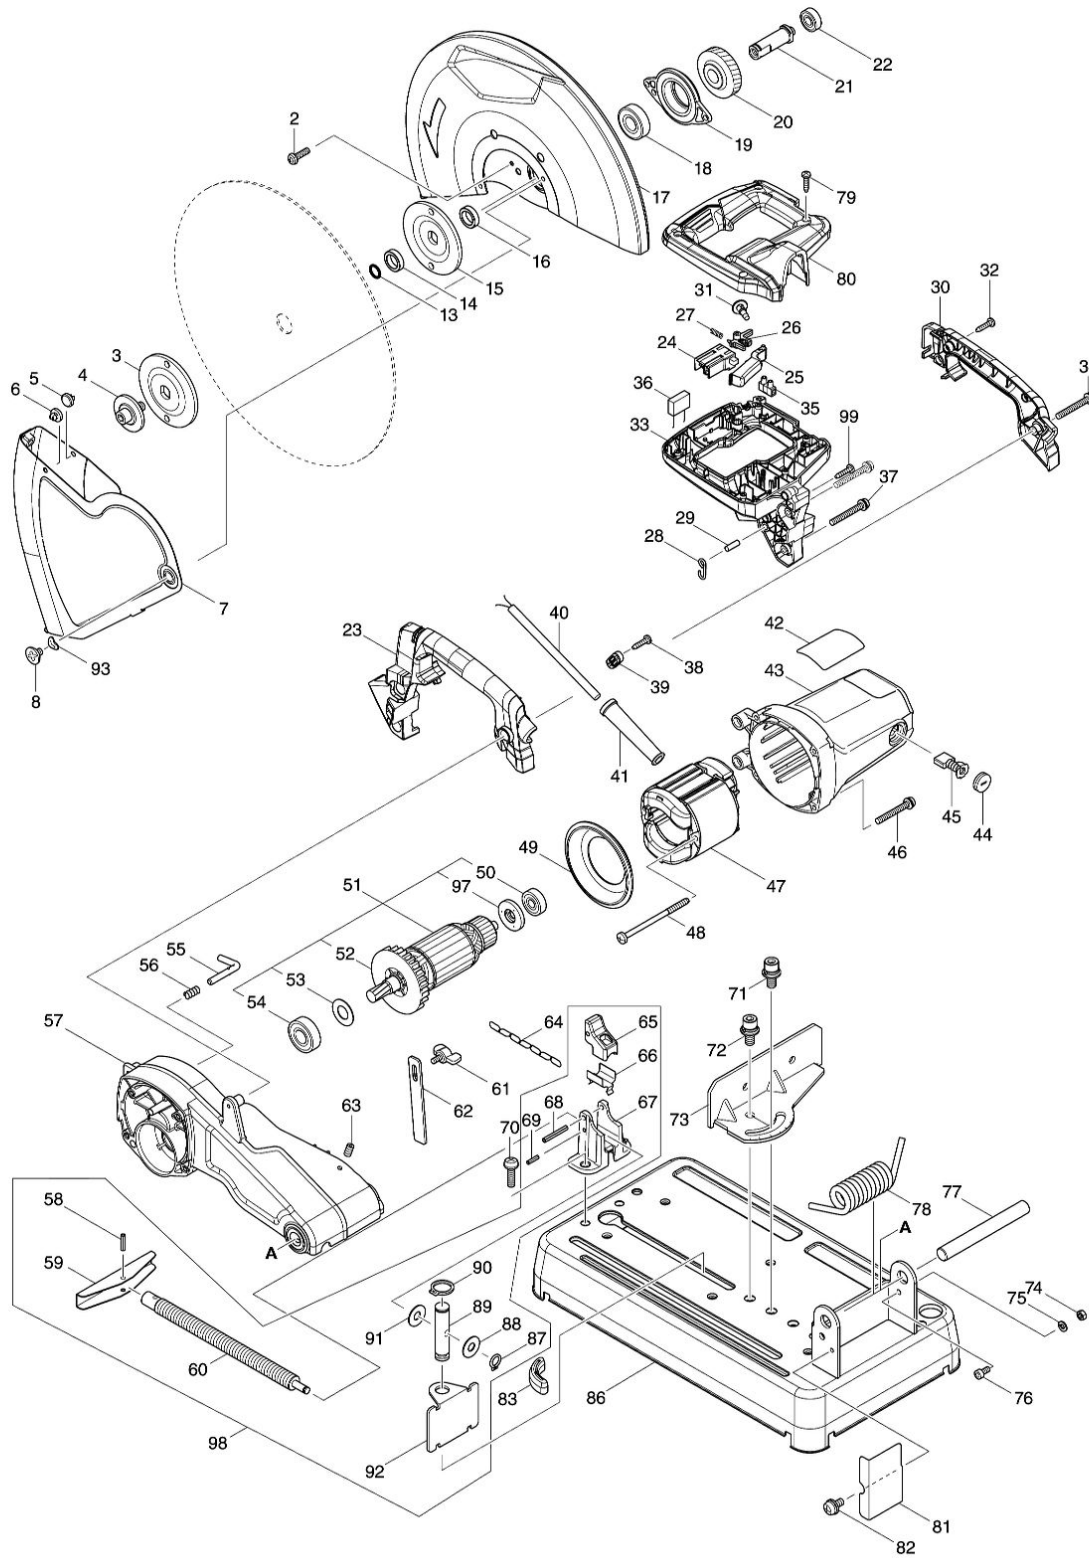

Partdrawing for M2402 - Afkort slijpmachine

Model No.M2402 355MM PORTABLE CUT OFF

Partdrawing for M2402 - Afkort slijpmachine

Nr.	Part nr.	Name
-----	----------	------