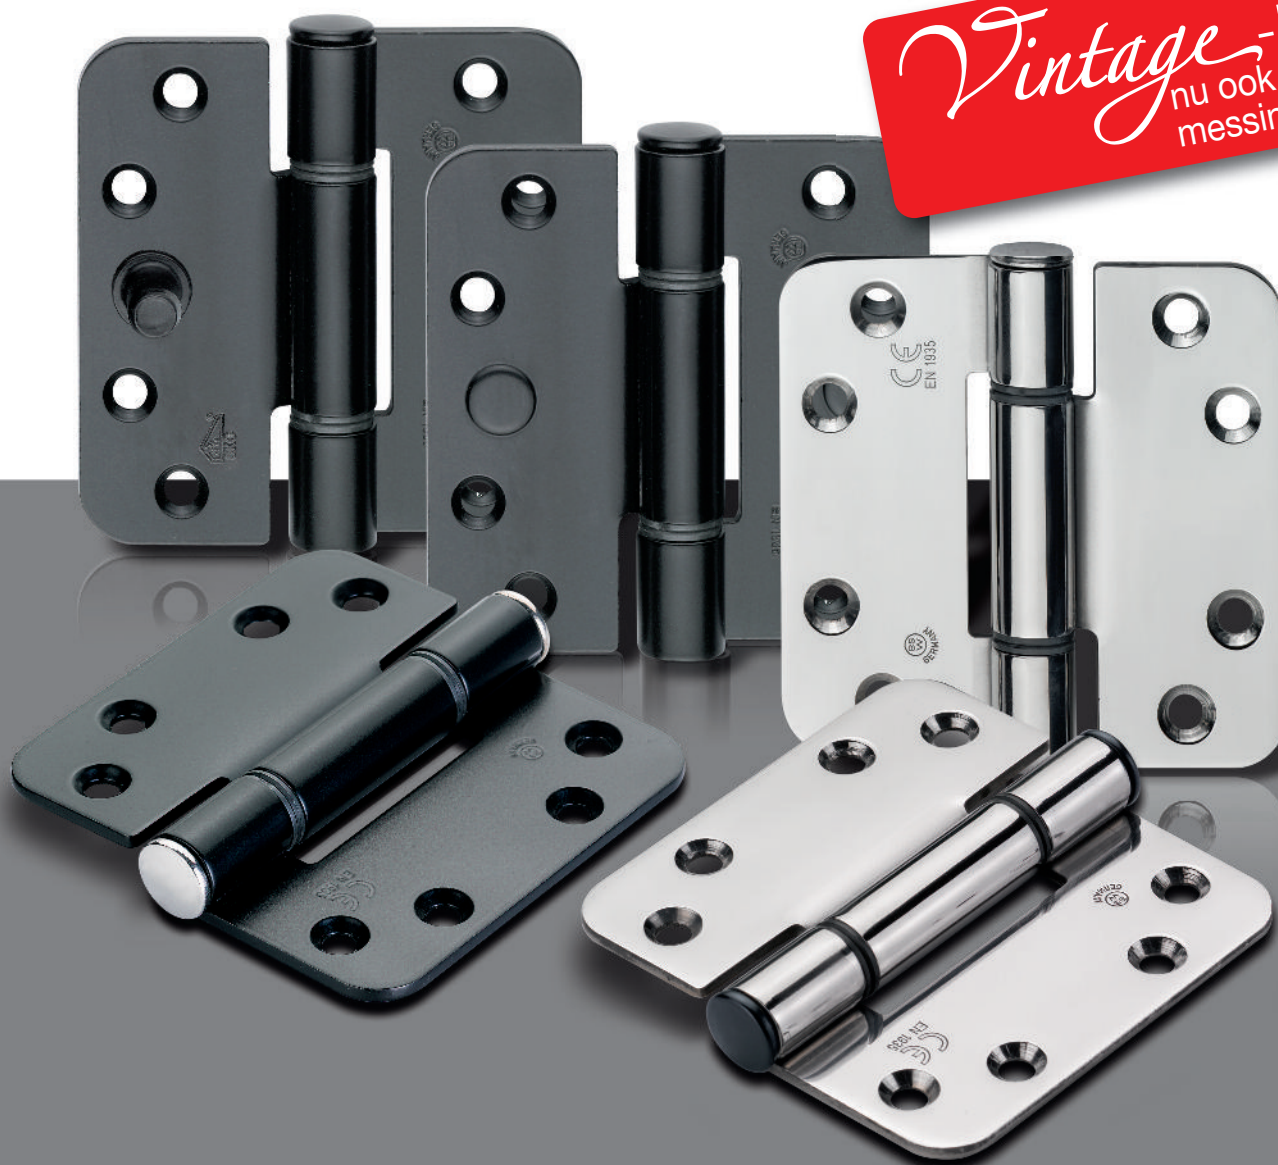

# 818 retro allround

Geef je deur de finishing touch!

Scharnieren passend bij je beslag –  
zwart, gepolijst of in een combinatie daarvan.

Met de nieuwe allround 818 Retro scharnieren  
speelt Breuer & Schmitz eens te meer in  
op de trends in de markt.

*Vintage-Line*  
nu ook in  
messing kleuren

| RD 818 „Retro-Line“ |      |  | EAN           | Artikelcode     | CE |
|---------------------|------|--|---------------|-----------------|----|
| 89x89 mm            | STP  | RvS, gepolijst                               | 4026999500167 | 818000890891650 | 13 |
| 89x89 mm            | STPB | RvS, gepolijst, met zwarte knoppen           | 4026999000575 | 818000890891652 | 13 |
| 89x89 mm            | BV   | Staal, mat zwart                             | 4026999009929 | 818000890891120 | 13 |
| 89x89 mm            | BV-R | Staal, mat zwart, met gepolijste RvS knoppen | 4026999000629 | 818000890891126 | 13 |
| 89x127 mm           | BV   | Staal, mat zwart                             | 4026999008274 | 818000891271120 | 11 |
| 89x127 mm           | BV-R | Staal, mat zwart, met gepolijste RvS knoppen | 4026999501256 | 818000891271126 | 11 |
| 89x152 mm           | BV   | Staal, mat zwart                             | 4026999008335 | 818000891521120 | 11 |
| 89x152 mm           | BV-R | Staal, mat zwart, met gepolijste RvS knoppen | 4026999501447 | 818000891521126 | 11 |