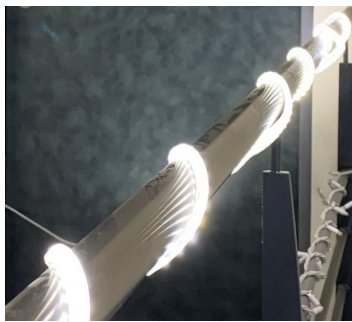

Algemene classificatie data

ETIM Groep	Verlichtingsarmaturen
ETIM klasse	Lichtslang/-band
Productnaam	145374
Merk	Bailey
Product Series	Work lighting
Product Type	LED RoBust Rope