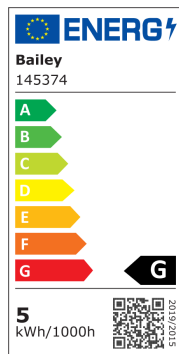

Algemene classificatie data

ETIM Groep	Verlichtingsarmaturen
ETIM klasse	Lichtslang/-band
Productnaam	145374
Merk	Bailey
Product Series	Work lighting
Product Type	LED RoBust Rope