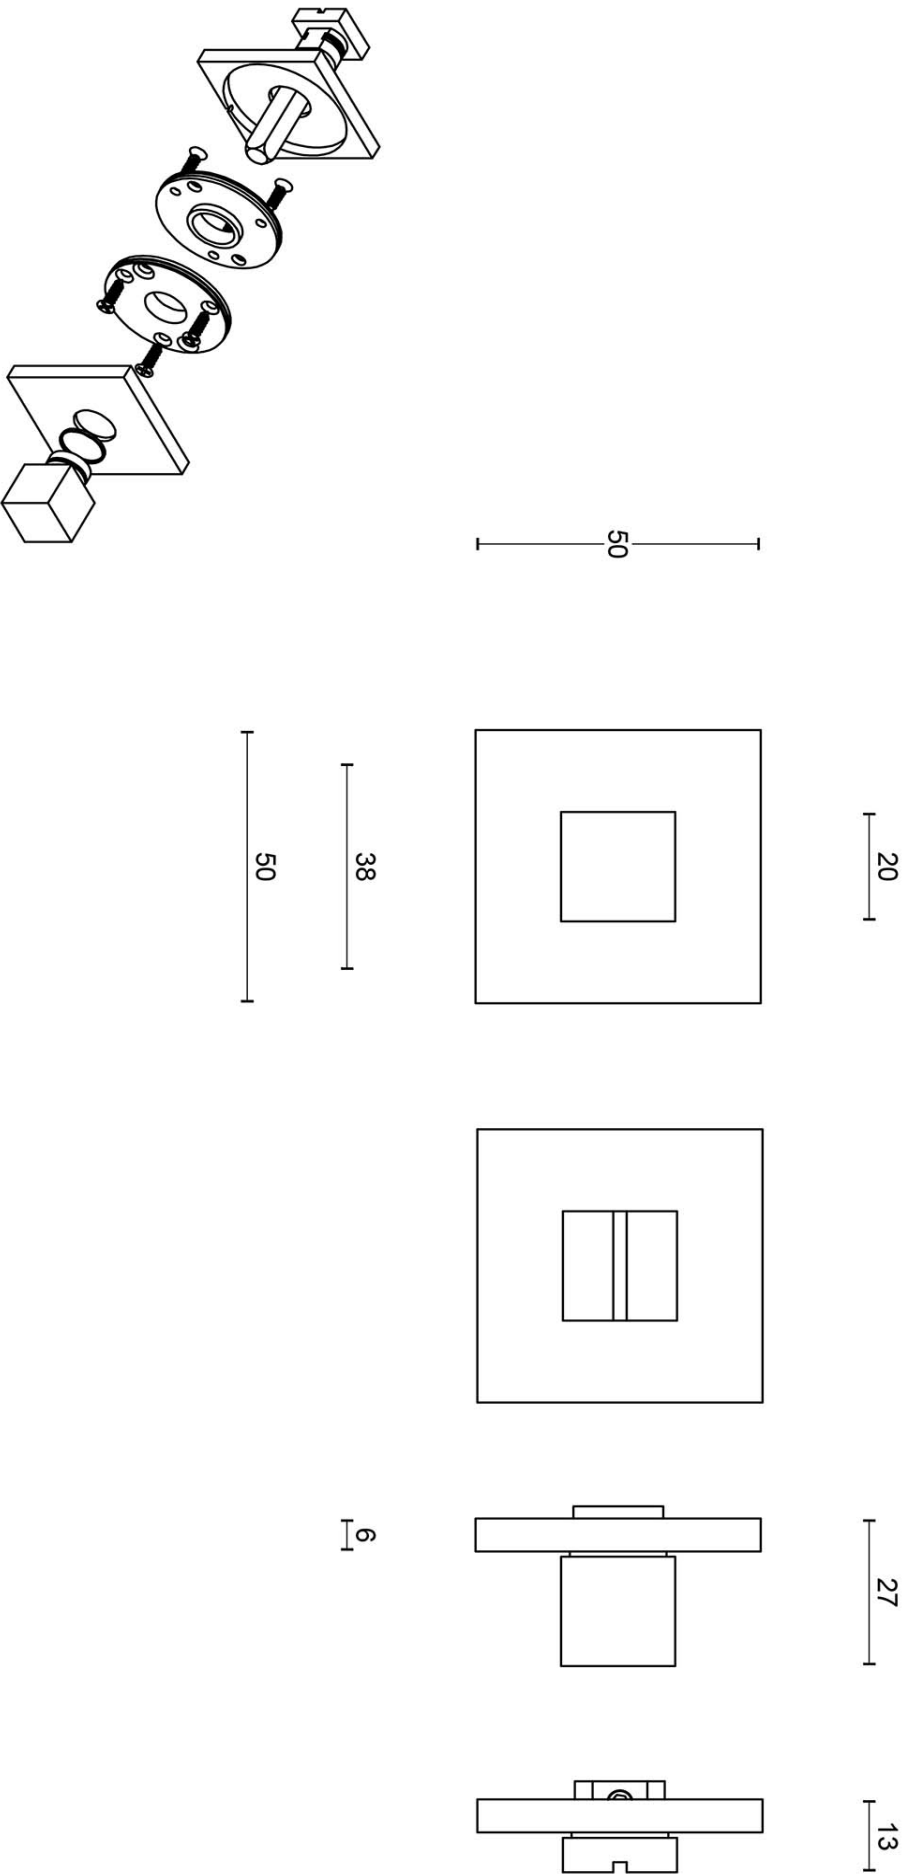

LSQWC50

toiletgarnituur inclusief 5/6/7/8mm stift

Product informatie

Code: Bobby_1501T062BRXXU

Finish: brons

UNIT: Set

Collectie: BOBBY

Designer: Eric Kuster

LSQWC50

lever handle accessory
privacy set
stainless steel

FORMANI®

Part number:

Doc no.: 1501T011 LSQWC50 V01.dwg

Description:

LSQWC50

Format: