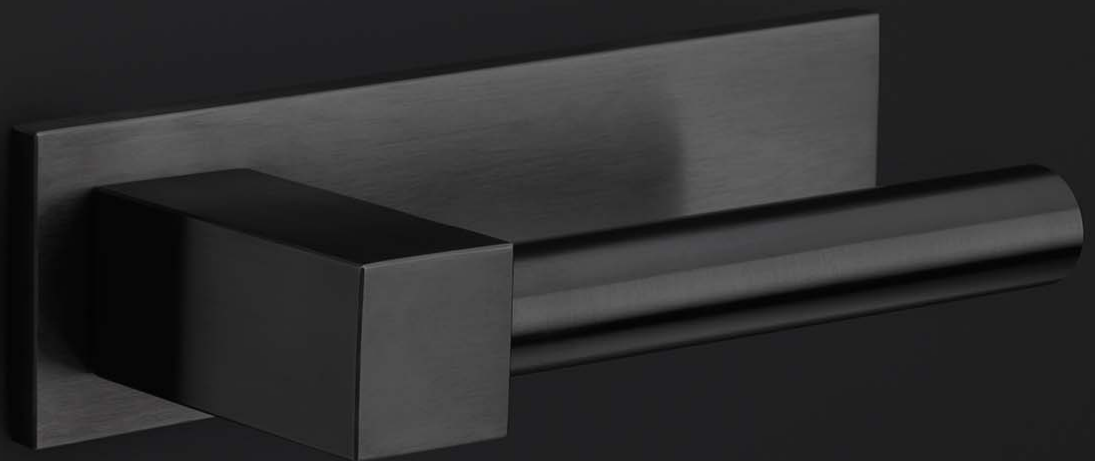

BOBBY

by Eric Kuster

FORMANI®