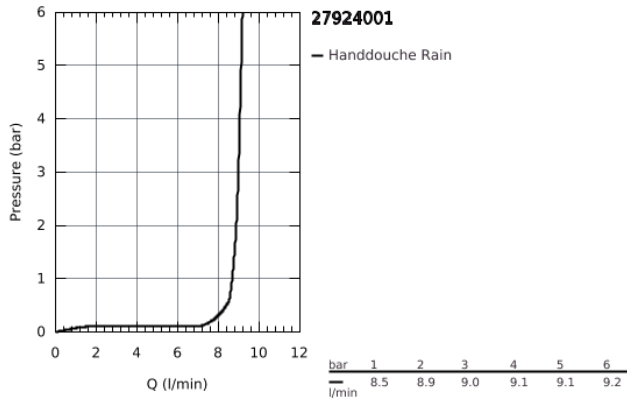

27 924 001 **TEMPESTA 100 DOUCHESET 1 STRAALSOORT**