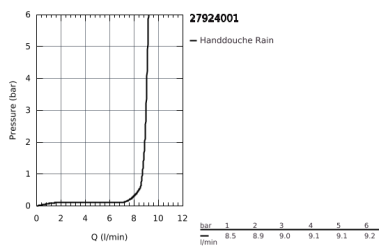

### PRODUCTOMSCHRIJVING

- Bestaat uit:
- Handdouche (27 923)
- glijstang 600 mm (27 523)
- Relexaflex-slang 1750 mm (28 154)
- GROHE EcoJoy 9,5 l/min. doorstroombegrenzer
- GROHE DreamSpray voor een optimaal straalbeeld
- Inner WaterGuide voor een langere levensduur