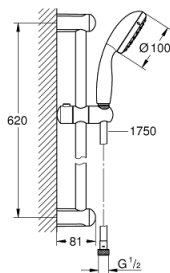

### PRODUCTOMSCHRIJVING

- Bestaat uit:
- Handdouche (27 923)
- glijstang 600 mm (27 523)
- Relexaflex-slang 1750 mm (28 154)
- GROHE EcoJoy 9,5 l/min. doorstroombegrenzer
- GROHE DreamSpray voor een optimaal straalbeeld
- Inner WaterGuide voor een langere levensduur