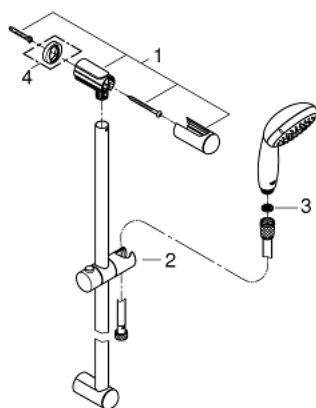

27 924 001 TEMPESTA 100 DOUCHESET 1 STRAALSOORT

ONDERDELEN

- 1: Glijstanghouder (Bestel-nr 48098000)
- 2: Glijstuk (Bestel-nr 48099000)
- 3: Zeef (Bestel-nr 0700200M)
- 4: Opvulplaatje (Bestel-nr 48051000)*

*Speciale accessoires