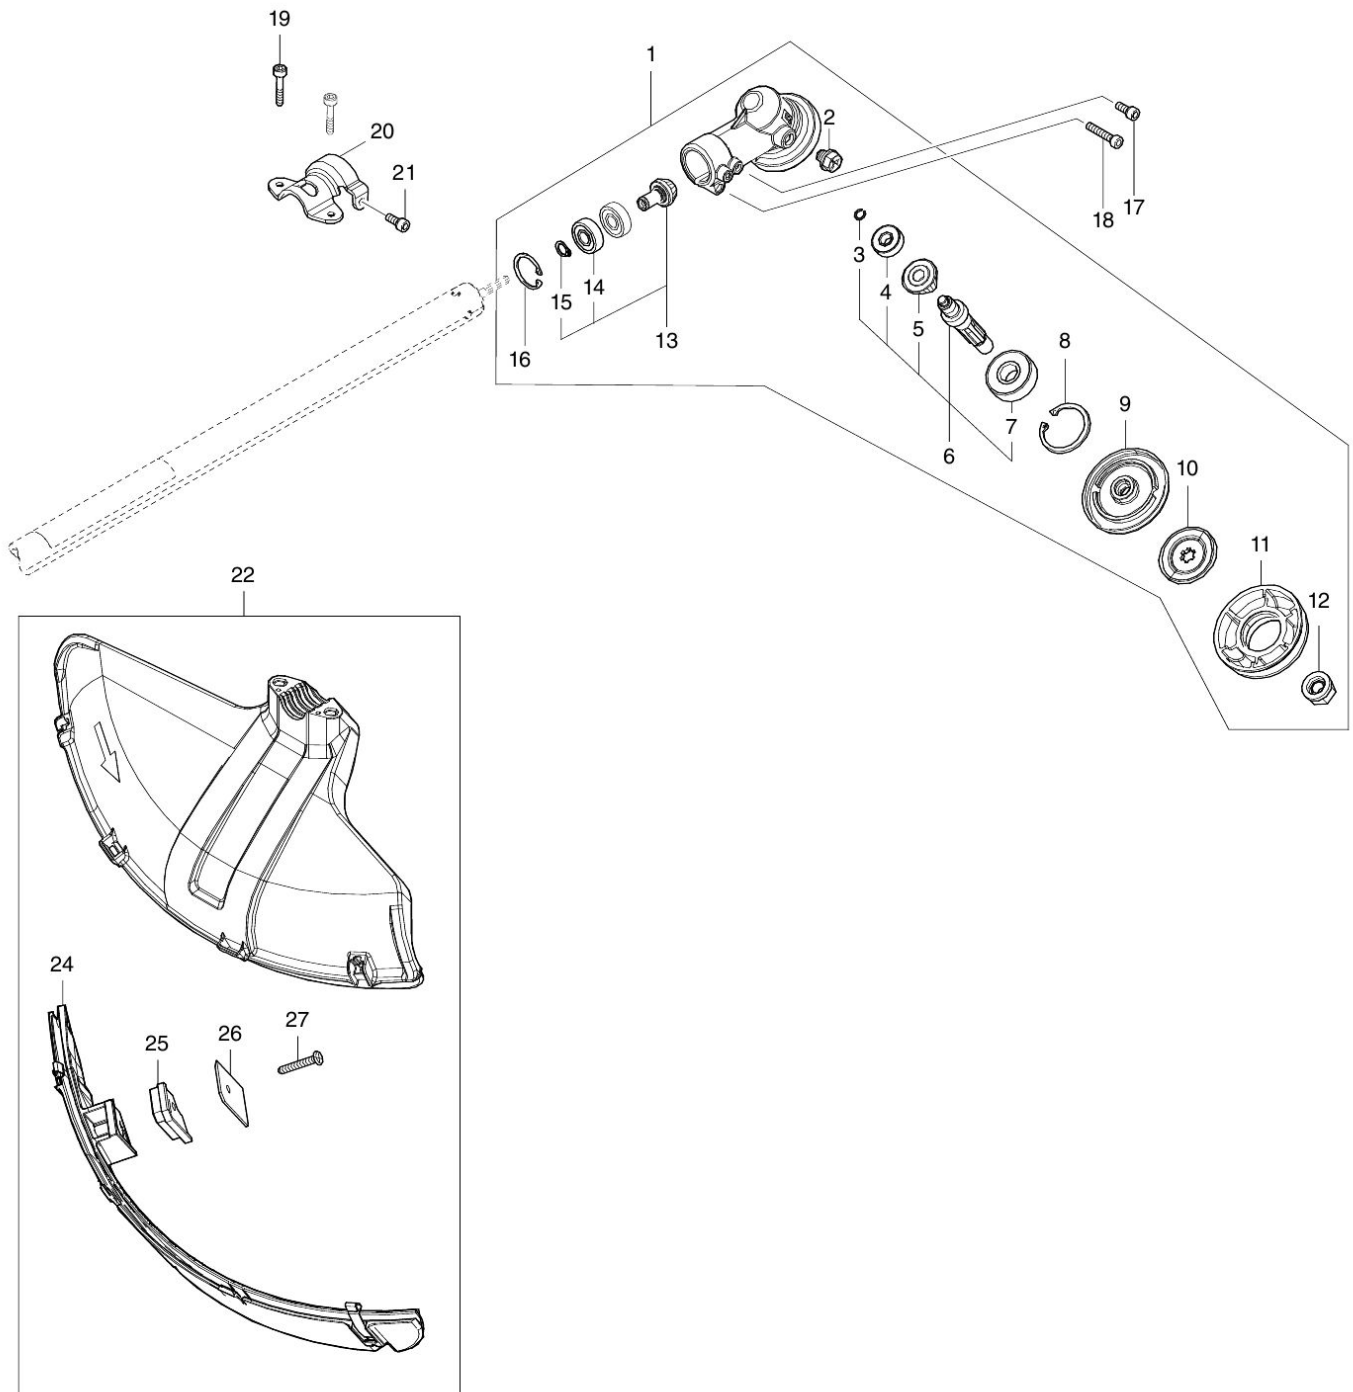

2019/12
UR201C
1/2

Nr.	Part nr.	Name
001	123853-1	Tandwielhuis DUR369A
002	265590-2	Inbusbout M8X10Mm Ebh253U
003	232350-7	Veerring 6 Em404Mp
004	210030-5	KOGELLAGER 627ZZ P
005	221484-1	Tandwiel 19 DUR369A
006	136233-2	As DUR369A
007	211228-7	Kogellager 6202Llb A
008	257432-4	Borgring R-35
009	144312-2	Beschermring Compleet Em403Mp
010	347104-0	Borgring DUR369A
011	457274-8	Afdekring DUR369A
012	252236-9	Moer M10-17
013	136235-8	Tandwielset DUR369A
014	210049-4	Kogellager 609Zz A
015	257986-1	Borgring A
016	257987-9	SEEGERING R-24 DUR362 P
017	922216-6	Inbusbout M5X14
018	922242-5	Zeskantbout M5X25
019	251513-6	Inbusbout M5X25 Em404Mp
020	347107-4	Klem Tbv Beschermkap Em403Mp
021	922216-6	Inbusbout M5X14
022	191B54-1	Beschermkap drd assy
024	144316-4	Beschermrand Maaikop Em403Mp
025	459765-5	Snijgeleider DUR369A
026	347115-5	Draadsnijder Em405Mp
027	266459-3	Tapschroef Pf 5X25
028	922234-4	Inbusbout M5X20
029	911128-8	Schroef 4X16 P
030	457268-3	Hendel UR201C
031	457267-5	Handgreep D DUR368L
031C10	263005-3	Rubber Pen 6
032	347113-9	Klembeugel 35, Boven
033	347114-7	Klembeugel 35, Onder
034	140S82-5	Steel I cpl UR101C
034C10	819312-8	Makita Logo Label Ebh253U
034C20	819J22-7	Waarschuwinglabel
035	327056-1	As Ebh253U A
036	424942-8	Demper Dux60
037	457269-1	Pijphouder Dux60
038	922244-1	Vleugelbout M5X25Mm
039	451601-1	Afstandhouder Bbc300L
040	319919-5	Steelsteun DUR369A
041	911233-1	Kruiskopschroef 5X20
042	922233-6	ZESKANTBOUT EM4351UH P
043	263002-9	Rubber Pen 4 6413 A
044	325811-5	Ashouder Bbc231U/300L
045	211131-2	Kogellager 6001Dw
046	226931-7	Tandwiel 29 DUR369
047	211150-8	Kogellager 6901Zz 6980Fd