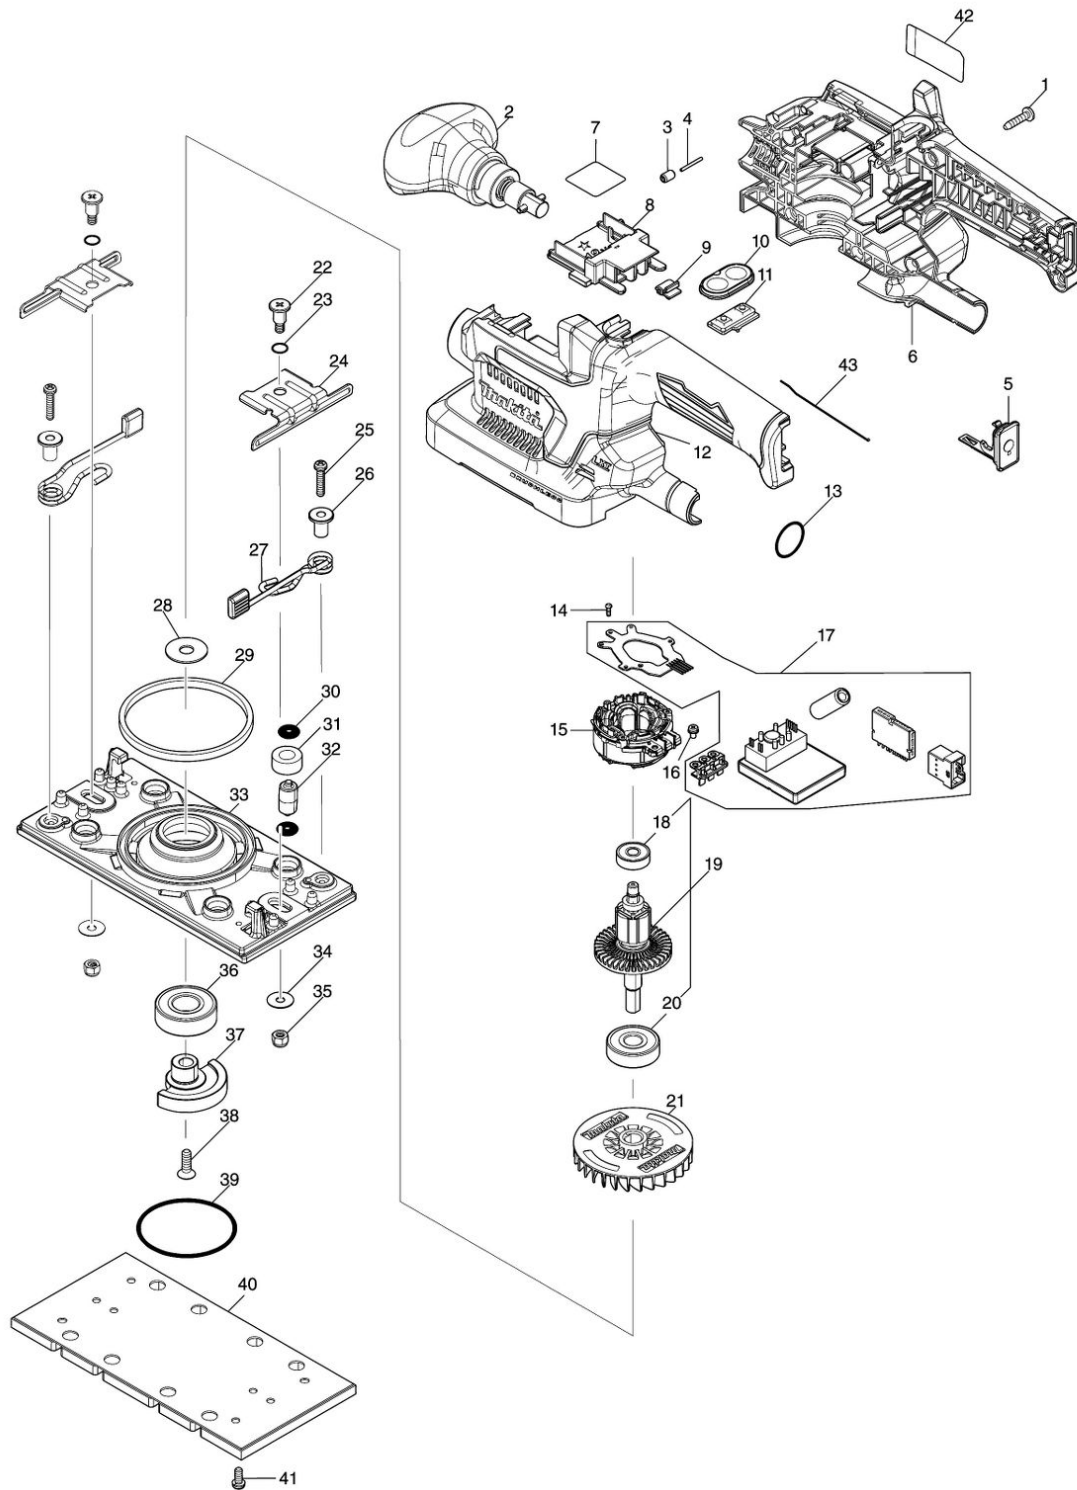

Partdrawing for DBO381RTJU - Vlakschuurmachine

Model No.DBO381 CORDLESS FINISHING SANDER

Nr.	Part nr.	Name
001	265995-6	Tapschroef 4X18 P
002	122A91-8	Voorhandgreep DBO380/81
003	263036-2	Rubber Pen 5 Btw251
004	268284-8	Pen 1,5 Tw100D
005	140F99-0	Afdekkap DGA701
005C10	213A05-9	O-ring 16 SP001G
006	183T93-3	Motorhuis DBO381
006C10	263005-3	Rubber Pen 6 AC320H P
007	8111L2-9	Label serienr DBO381
008	643874-2	Aansluitunit Dhp483
009	424517-3	Bescherming Bdf459
010	141E90-5	Schakelplaat DBO380/81
011	632K92-3	Schakel Unit Drt50
012	183T93-3	Motorhuis DBO381
012C10	263005-3	Rubber Pen 6 AC320H P
013	213315-8	O-Ring 19 Bo3700
014	266490-9	Parker Ck 2X6Mm DDF483 P
015	629491-2	Veld DVC156L
016	652069-6	Kruiskop Schroef M3X6
017	620G24-8	Controller DBO381
018	210022-4	KOGELLAGER 626DDW
019	519705-6	Anker DBO380/81
020	211087-9	Kogellager 6200Dw
021	240230-3	Waaier 68 DBO380/81
022	266511-7	Platschroef Bo3711
023	213045-1	O-Ring 6 An250/Bo3711
024	346102-1	Papierklem Bo3711
025	911136-9	Schroef 4X20 P
026	310300-3	Veergeleider Bo3711
027	162279-2	Handel Tbv Papierklem Bo3711
028	267353-2	Revet 29 Hr2811C
029	423469-5	Stofring 6X230X3 Bo3711 A
030	213983-7	O-Ring 4 Bo4555
031	424056-3	Sponshuis 9 Bo3700
032	318151-8	Voetsteun Bo4555
033	318484-1	Voetzool Bo3711
034	253807-5	Sluitring 5x3,5mm
034-1	253572-6	Sluitring 5x3,5mm
035	252103-8	Zeskant Borgmoer M5X8 A
036	211228-7	Kogellager 6202Llb A
037	313395-5	Balansgewicht DBO380/81
038	912222-9	Verzonken Schroef M5X16 P
039	213656-2	O-Ring 53
040	140441-9	SCHUURZOOl MT923 P
041	911111-5	Schroef 4X10
042	8111K8-0	Naamplaat DBO381

Partdrawing for DBO381RTJU - Vlakschuurmachine

Nr.	Part nr.	Name
043	327983-2	Contactdraad DBO380/81