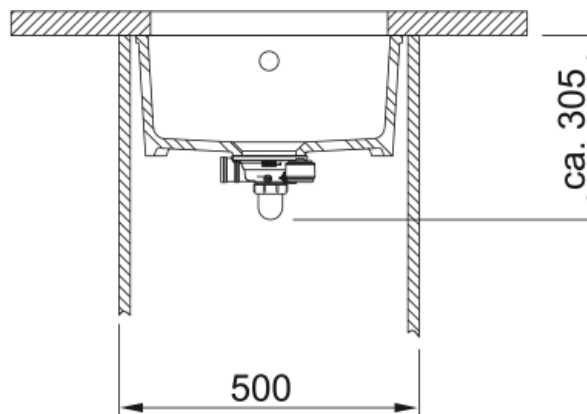

KUBUS 110.4 FRACERAM GLACIER | 126.0335.711

Een mooie, duurzame spoelbak met een modern design en up-to-date features. Deze omvatten een kranenbank aan de zijkant voor een betere workflow en installatie bij een venster, grote spoelbak om potten en trays gemakkelijk af te wassen, plus een korte afdruiptrek.

Technische data

Productinformatie

Spoelbak type	Spoelbak (zndr afdruiptrek)
Materiaalsoort	Keramisch
Aantal spoelbakken	1
Kleur	Glacier
Finish	Glanzend

Afmetingen

Buitenmaat: rechts naar links	445.0
Buitenmaat: voor naar achter	445.0
Spoelbak 1: rechts naar links	405.0
Spoelbak 1: voor naar achter	385.0
Spoelbak 1: diepte	175.0

Installatie

Kastmaat	50 cm

Productspecificaties

Installatiewijze	Onderbouw
Afvoer	3 1/2"
Positie afdruiptrek	Geen afdruiptrek

Productomschrijving

Product brand	Franke
Product familie	Mythos
Model programma	Kubus
Keurmerk	CE
Keurmerk	UKCA

Productkenmerken

Aantal afdruiptrekkers	Geen afdruiptrek
Universeel	Ja
Kranenbank	Nee

Kenmerken