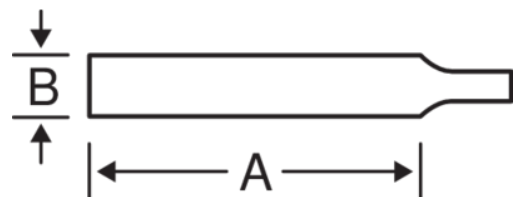

1-160...-2

ERGO™ Vierkante vijlen,
basterd/half-zoet/zoet gekapt

PRODUCTGEGEVENS

- De handgreep van de vijl is ontwikkeld in overeenstemming met het wetenschappelijke ERGO™-proces voor maximaal comfort met minimale inspanningen
- Comfortabele tweecomponentengreep levert uitstekende grip
- Voor het vijlen van sleuven, vierkante en rechthoekige gaten en het afwerken van snijgereedschap
- Vorm: Zijkanten naar de punt taps toelopend

- Type vertanding: 1 = basterd, 2 = half-zoet, 3 = zoet
- Dubbel gekapt
- Stuksverpakking, op kaart

Follow the Fish!

PRODUCTKENMERKEN

Product	A	B			
1-160-04-1-2	100 mm	4.5 mm	15	1	42 g
1-160-04-2-2	100 mm	4.5 mm	21	2	42 g
1-160-06-1-2	150 mm	6 mm	12	1	79 g
1-160-06-2-2	150 mm	6 mm	17	2	79 g
1-160-06-3-2	150 mm	6 mm	24	3	79 g
1-160-08-1-2	200 mm	8 mm	10	1	132 g
1-160-08-2-2	200 mm	8 mm	15	2	132 g
1-160-08-3-2	200 mm	8 mm	21	3	132 g
1-160-10-1-2	250 mm	10 mm	9	1	212 g
1-160-10-2-2	250 mm	10 mm	12	2	212 g
1-160-10-3-2	250 mm	10 mm	17	3	212 g
1-160-12-1-2	300 mm	12 mm	8	1	347 g
1-160-12-2-2	300 mm	12 mm	10	2	347 g
1-160-12-3-2	300 mm	12 mm	15	3	347 g