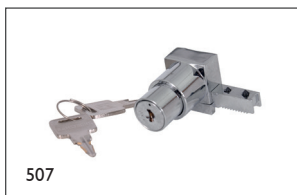

# ZENITH

Zenith glasschuifdeurbeslag is bestemd voor toepassingen als loketten, vitrines, glasdeuren en keukenkastjes. De dubbele schuifrails van geanodiseerd aluminium zorgen voor een soepele loop van de onderrollen. De onderplinten zijn van geanodiseerd aluminium en voorzien van kogelgelagerde onderrollen. De geanodiseerde aluminium bovengeleiderail is voorzien van mohairstrips om rammelen tegen te gaan. De rail is voorgeboord voor montage tegen de bovenconstructie.

#### Standaard set bestaat uit:

- Geanodiseerde aluminium dubbele boven-/onderrail
- Geanodiseerde aluminium glasrails
- Onderrollen
- Glasrubber
- Eindstukjes

#### Opties:

- Cylinderslot 507
- Inlaatkom: 27, rond aluminium