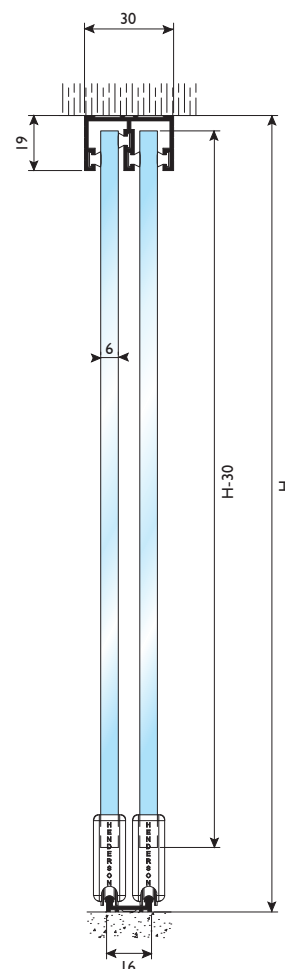

# ZENITH

Zenith glasschuifdeurbeslag is bestemd voor toepassingen als loketten, vitrines, glasdeuren en keukenkastjes. De dubbele schuifrails van geanodiseerd aluminium zorgen voor een soepele loop van de onderrollen. De onderplinten zijn van geanodiseerd aluminium en voorzien van kogelgelagerde onderrollen. De geanodiseerde aluminium bovengeleiderail is voorzien van mohairstrips om rammelen tegen te gaan. De rail is voorgeboord voor montage tegen de bovenconstructie.

#### Standaard set bestaat uit:

- Geanodiseerde aluminium dubbele boven-/onderrail
- Geanodiseerde aluminium glasrails
- Onderrollen
- Glasrubber
- Eindstukjes

#### Opties:

- Cylinderslot 507
- Inlaatkom: 27, rond aluminium

#### Standaard sets

	Aantal ruiten	Raillengte	Deurafmeting max.	Opstelling
Z12/2	2	1200 mm	1800x916x6 mm	
Z15/2	2	1500 mm	1800x916x6 mm	
Z18/2	2	1800 mm	1800x916x6 mm	