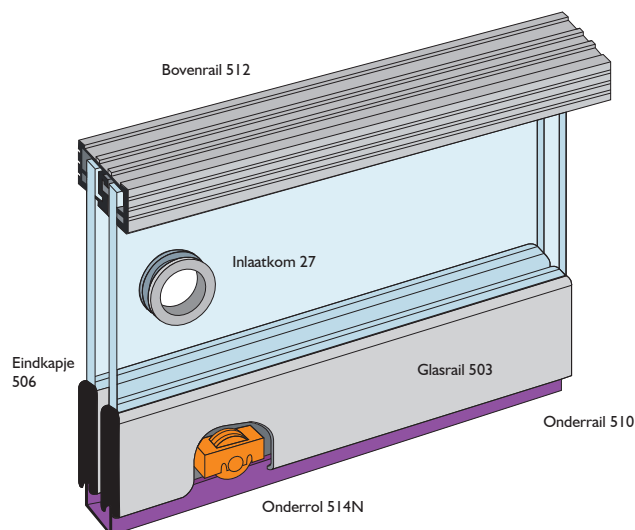

# ZENITH

Zenith glasschuifdeurbeslag is bestemd voor toepassingen als loketten, vitrines, glasdeuren en keukenkastjes. De dubbele schuifrails van geanodiseerd aluminium zorgen voor een soepele loop van de onderrollen. De onderplinten zijn van geanodiseerd aluminium en voorzien van kogelgelagerde onderrollen. De geanodiseerde aluminium bovengeleiderail is voorzien van mohairstrips om rammelen tegen te gaan. De rail is voorgeboord voor montage tegen de bovenconstructie.

#### Standaard set bestaat uit:

- Geanodiseerde aluminium dubbele boven-/onderrail
- Geanodiseerde aluminium glasrails
- Onderrollen
- Glasrubber
- Eindstukjes

#### Opties:

- Cylinderslot 507
- Inlaatkom: 27, rond aluminium

#### Standaard sets

	Aantal ruiten	Raillengte	Deurafmeting max.	Opstelling
Z12/2	2	1200 mm	1800x916x6 mm	
Z15/2	2	1500 mm	1800x916x6 mm	
Z18/2	2	1800 mm	1800x916x6 mm	