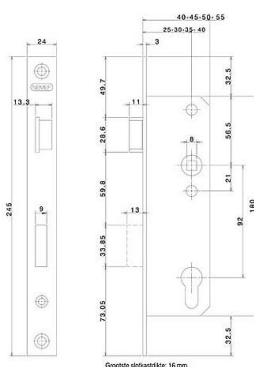

## Mechanische sloten

Stalen deursloten en smaldeursloten

Smaldeursloten

8791/14-30 DR.1+3

Experience a safer and more  
open world

ASSA ABLOY

## Omschrijving

Deurslot, DM30mm, PC92mm, krukgat 8mm, voorplaat staal verzinkt 24x245mm rechthoekig, messing dag- en nachtschoot, DR 1+3.

Geschikt voor toepassing in afsluitbare binnendeuren in de utiliteitsbouw.

## Eigenschappen

- Messing dagschoot voor het soepel sluiten van de deur
- Links en rechts verschillend
- 17mm europrofielcilinder uitvoering
- Messing nachtschoot
- Staal verzinkte rechthoekige voorplaat

Artikelnaam	Art.nr	Model voorplaat	Afmetingen voorplaat (mm)	Materiaal voorplaat	Afstand (mm)	Doornmaat (mm)	Draairichting
8791/14-30 DR.1+3	9879114301	rechthoekig	24 x 245	staal verzinkt	92	30	1/3

The ASSA ABLOY Group is the global leader in access solutions. Every day, we help billions of people experience a more open world.