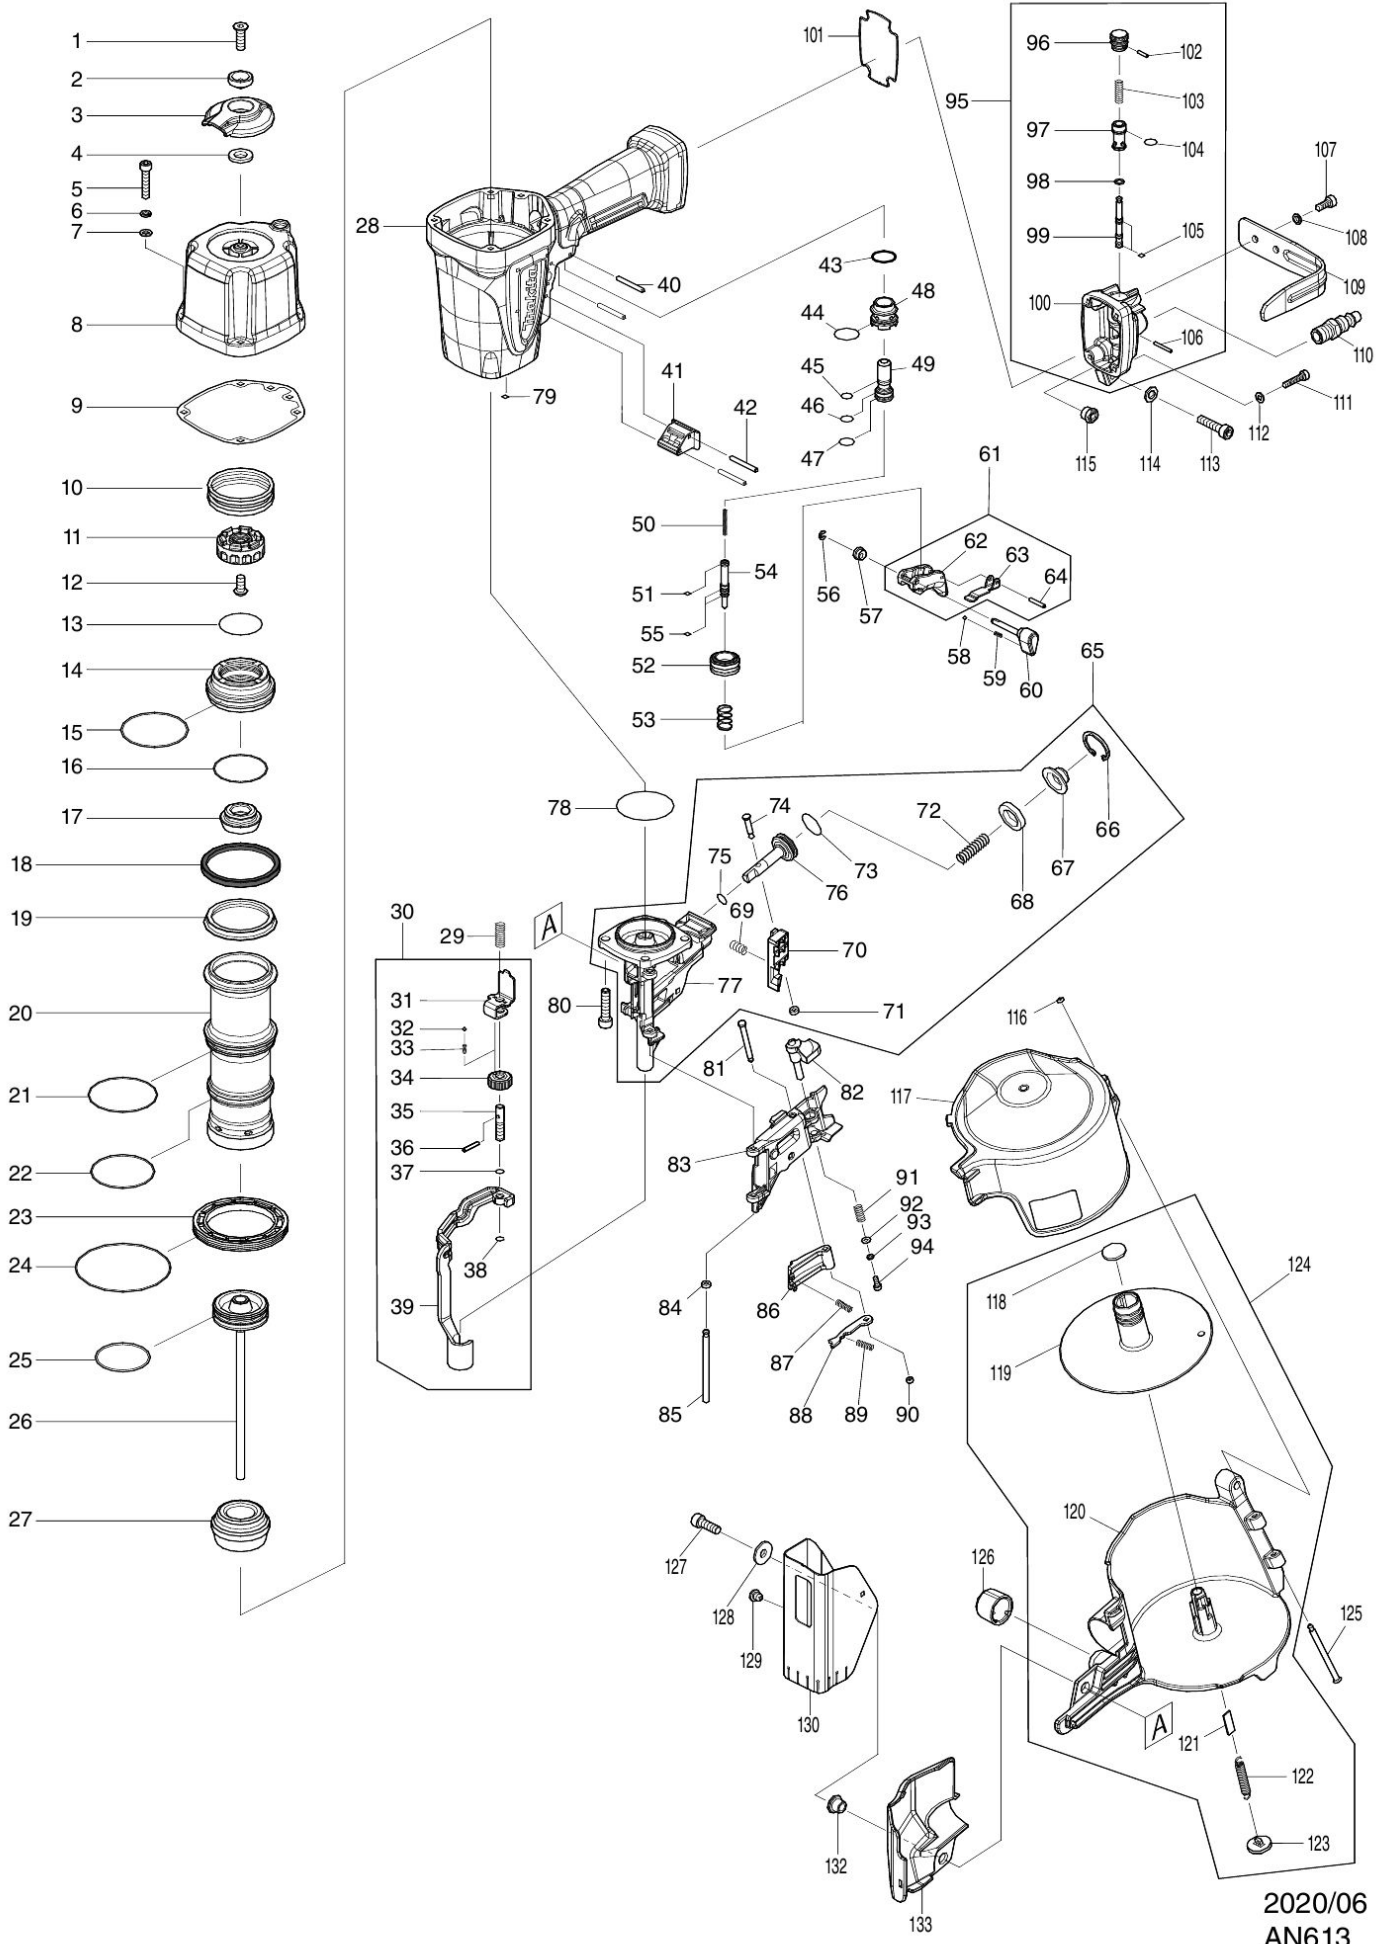

Partdrawing for AN613 - Tacker

2020/06
AN613

Nr.	Part nr.	Name
001	HY00000655	Inbusbout M6x20mm AF635
002	HY00000632	Bus 6mm AF601
003	HY00000596	Luchtuitlaatkap AF601
004	HY00000627	Rubberring 10mm AF601
005	HY00000156	Inbusbout M5x25mm AF506
006	HY00000162	Veerring 5mm AN454
007	HY00000160	Sluitring 5mm AF506
008	HY00001064	Afdekkap AN613
009	HY00001065	Koppakking AN613
010	HY00001101	Drukveer 45 AN613
011	HY00000455	Hoofklepgeleider AF635
012	HY00000677	Inbusbout M6x12mm AF635
013	HY00000409	O-ring 30,5mm AF506
014	HY00001102	Hoofdklep AN613
015	HY00000141	O-ring 45mm AF635
016	HY00000020	O-Ring 36 AF505N
017	HY00000517	Achterdemper AF635
018	HY00001066	Klepgeleider AN613
019	HY00000452	Klepblad AF635
020	HY00001067	Cilinder AN613
021	HY00000405	O-ring 47mm AF635
022	HY00000402	O-ring 44mm AF635
023	HY00000785	Cilindertussenstuk AN454
024	HY00000143	O-ring 67mm AN454
025	HY00000139	O-ring 35mm AF635
026	HY00001068	Geleider cpl AN613
027	HY00001087	Beschermrubber AN613
028	HY00001069	Behuizing AN613
028C10	HY00000828	Waarschuwingslabel 3 AN454
029	HY00000790	Drukveer 6mm AN454
030	HY00001070	Contactarm assy AN613
031	HY00000791	Houder AN454
032	HY00000526	Kogel 3mm AF635
033	HY00000470	Drukveer 2mm AF601
034	HY00000792	Stelmoer AN454
035	HY00000793	Stelas AN454
036	HY00000114	Borgpin 2,5x16mm AF506
037	HY00000397	O-ring 5mm AF353
038	HY00000795	Veerring 5mm AN454
039	HY00001071	Contactarm AN613
040	HY00000165	Borgpin 3x28mm AF601
041	HY00000805	Schakelbasis AN454
042	HY00000165	Borgpin 3x28mm AF601
043	HY00000135	O-ring 15mm AF601
044	HY00000137	O-ring 17mm AF601
045	HY00000806	O-ring 7mm AN454
046	HY00000132	O-ring 7mm AF601
047	HY00000807	O-ring 10mm AN454
048	HY00000808	Klepgeleider AN454