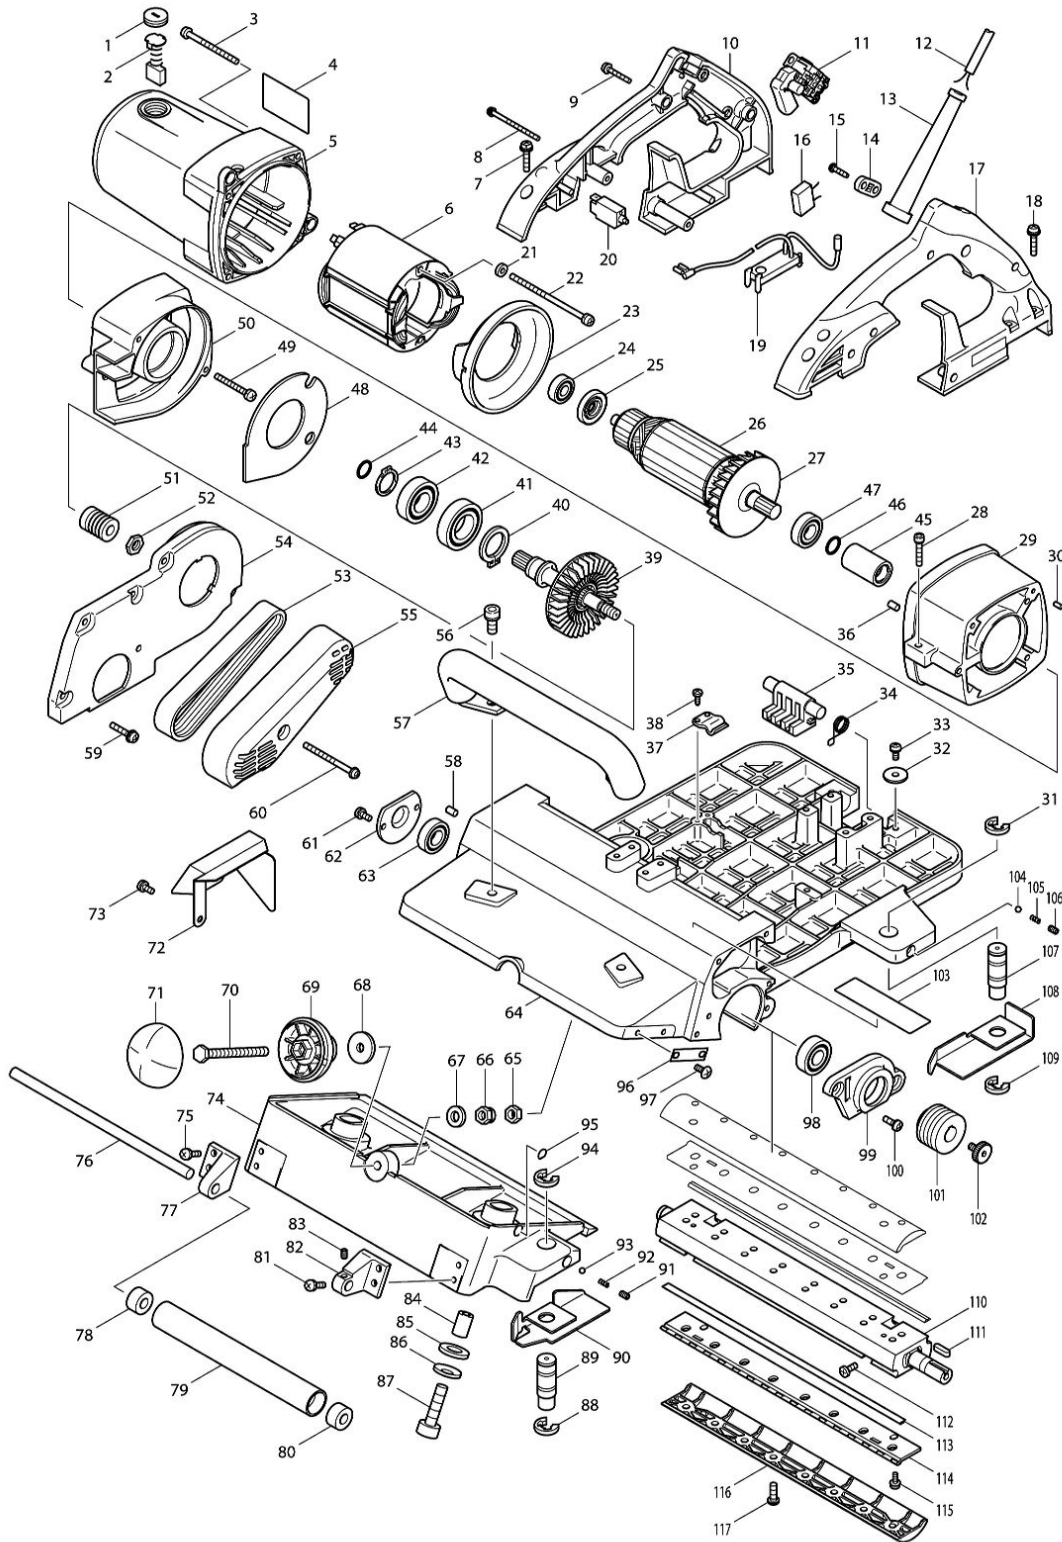

Model No.KP312S 312MM PLANER

Nr.	Part nr.	Name
001	643700-5	Koolborstelhouderdop A
002	191953-5	Koolborstel Set Cb-203
003	911288-6	Schroef 5X65
004	850360-8	Naamplaat KP312S
005	153593-7	Motorhuis KP312S
006	636244-2	Veld 220-240V KP312S
007	911248-8	Schroef 5X28
008	911188-0	Schroef 4X60
009	911151-3	Kruiskop Schroef M4X28 A
010	183585-2	Handgreepset KP312S
011	651057-0	Schakelaar Tg71CI-2 4131
012	695140-3	Netsnoer 2x1 10mtr KP312S
013	682564-2	Kabeltule Da4031
014	687053-2	Klemstrip A
015	265995-6	Tapschroef 4X18 P
016	645190-8	Condensator 5704R 0,22Uf A
017	183585-2	Handgreepset KP312S
018	911248-8	Schroef 5X28
019	631529-1	Circuit softstart KP312S
020	652766-4	Overbelastingbeveil. KP312S
021	941102-2	Sluitring M5
022	911942-2	Schroef M5x95mm KP312S
023	418156-9	Tussenplaat KP312S
024	211061-7	Kogellager 6000Lib A
025	681640-9	Isolatieing Ls1040
026	516878-6	Anker 220-240V KP312S
027	241868-7	Waaier 82 5903R
028	922251-4	Inbusbout M5X30 Sg1250
029	317674-3	Motorsteun KP312S
030	256251-5	Pen 4 Hp1631
031	961062-2	Borg Ring E12 Vc2510L
032	253010-8	Sluitring 6
033	911211-1	Kruiskopschroef 5X12
034	231668-3	Torsieveer 15 KP312S
035	418155-1	Voet KP312S
036	263005-3	Rubber Pen 6
037	232068-0	Bladveer 7104L
038	266026-4	Tapschroef M4X12Mm Ck A
039	153578-3	As DKP312S
040	961105-0	Borgring S-25
041	211351-8	Kogellager 6005LLB KP312S
042	211301-3	Kogellager 6004LLB KP312S
043	961060-6	Borgring S-20
044	213154-6	O-Ring 14 6807
045	331650-3	Koppeling KP312S
046	213154-6	O-Ring 14 6807
047	211236-8	Kogellager 6002Ddw A
048	345320-8	Afdekkap KP312S
049	911268-2	Schroef 5X45