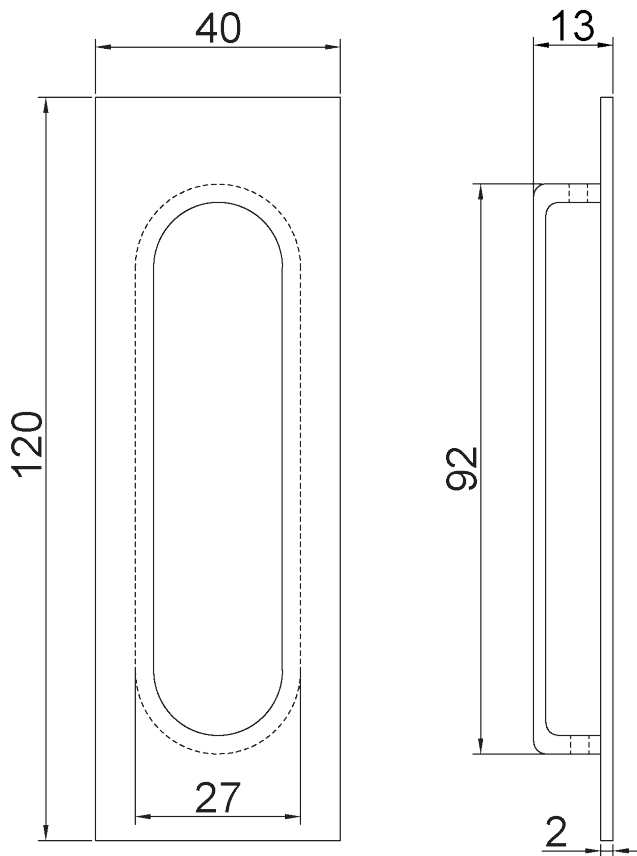

HENDERSON

Montagehandleiding (schuifdeurkom 501)