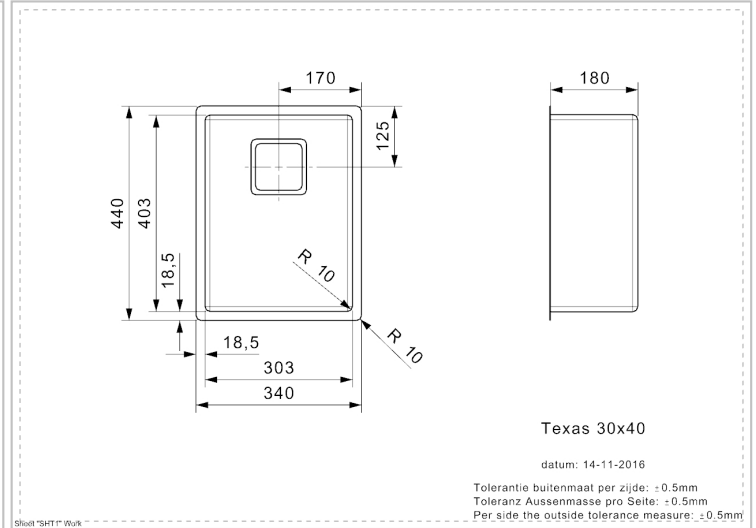

REGINOX

Texas 30x40 OKG

Aanvullende Informatie

Diepte	180 mm
SKU	R28018
Afvoergat	3.5" afvoergat
Kastmaat	400 mm
Vorm spoelbak	Vierkante spoelbakken
Afmeting spoelbak	303 x 403 mm
Totale afmeting	340 x 440 mm
Inbouwmethode	Onderbouw, Vlakbouw, Vlakopbouw
Verpakking	Doos