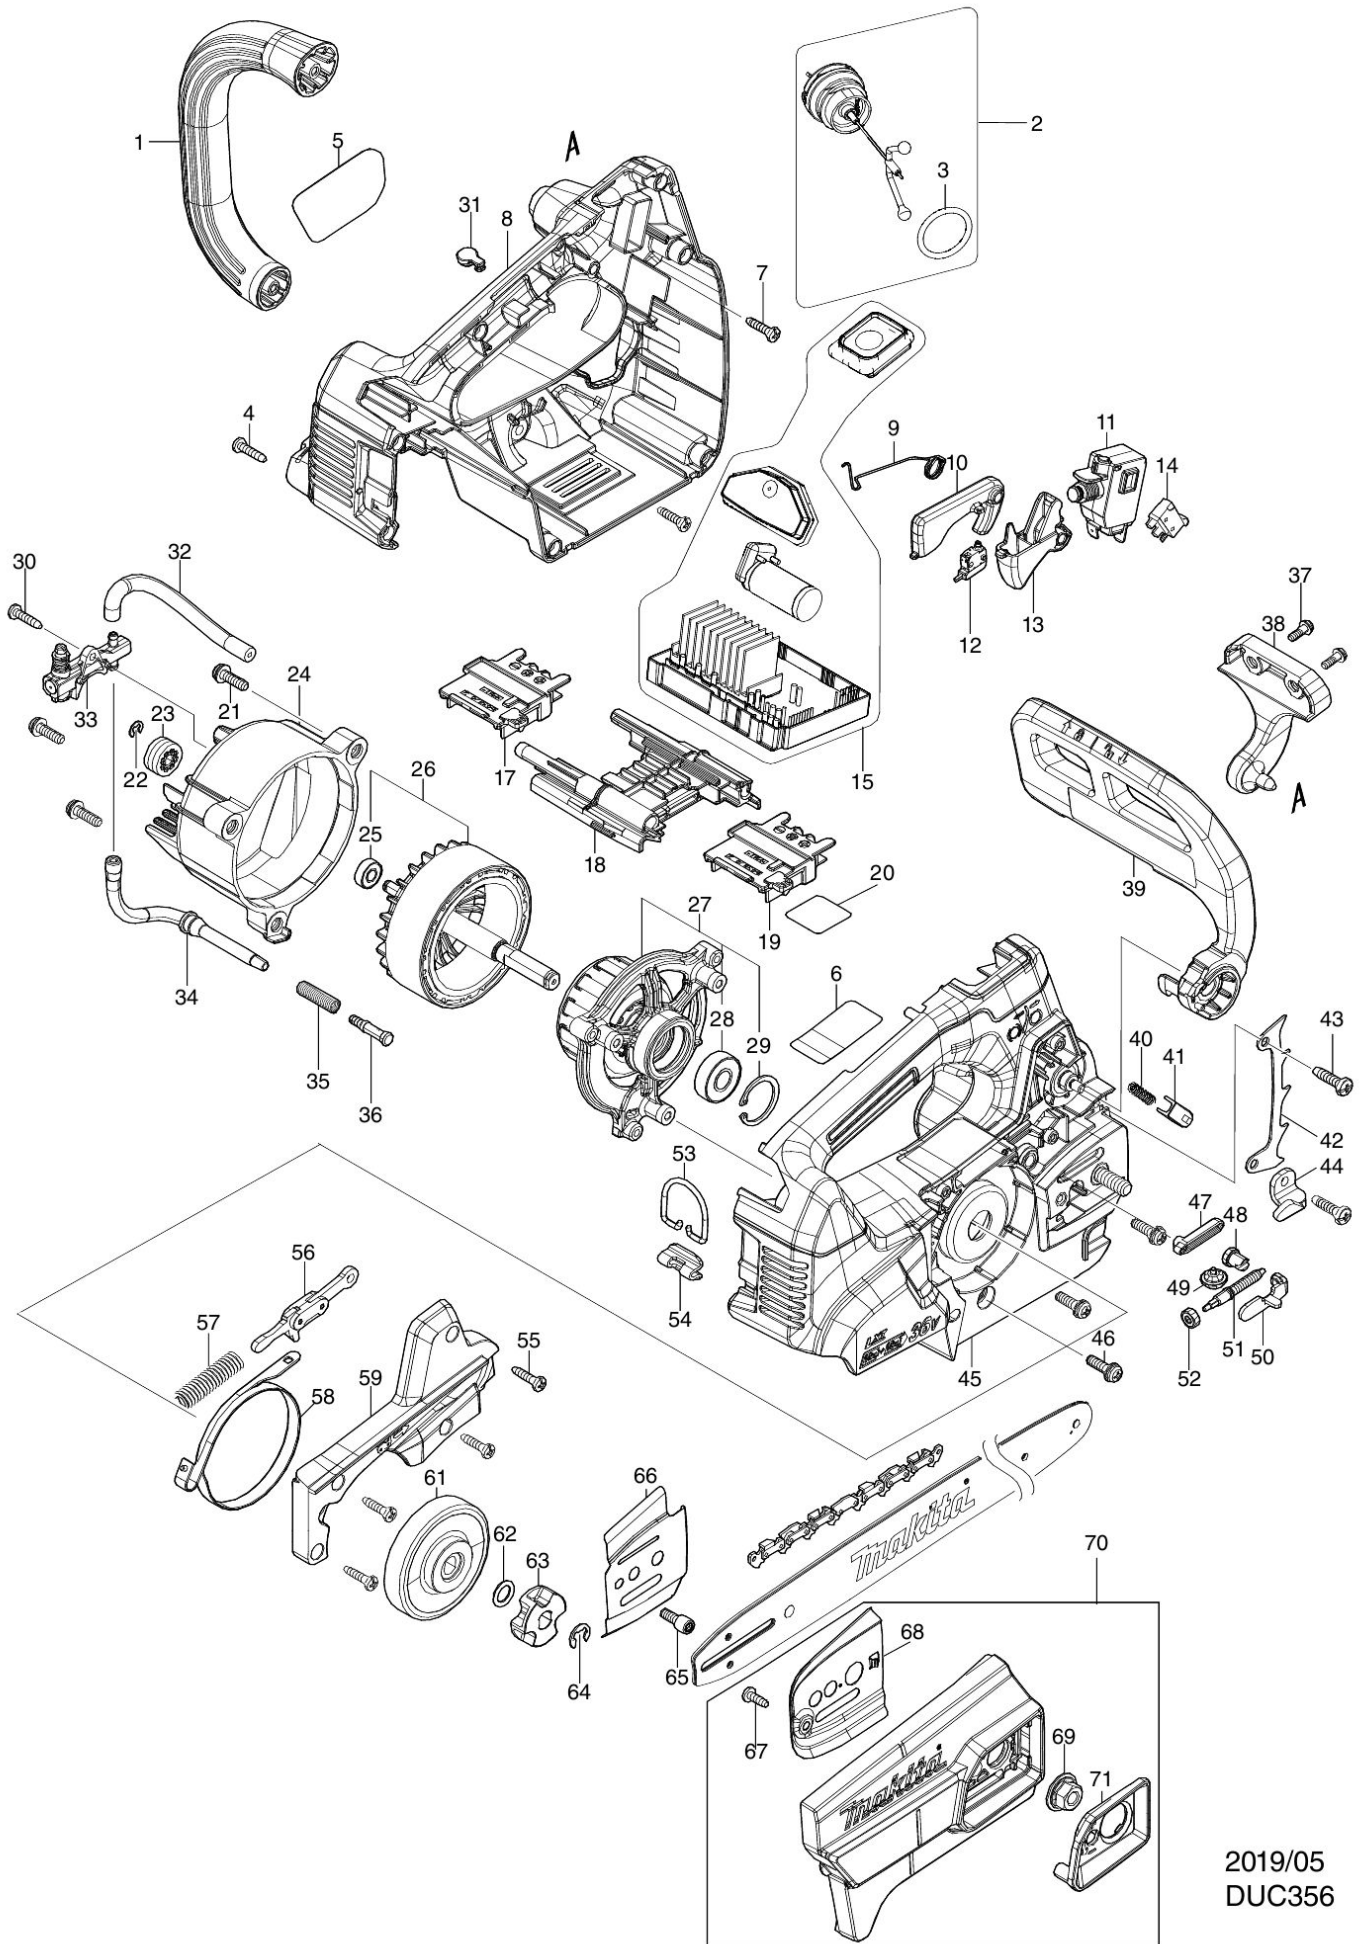

# Partdrawing for DUC356Z - Kettingzaag

2019/05  
DUC356

Nr.	Part nr.	Name
001	459275-2	Handgreep DUC256
002	126832-8	Oliedop DUC353Z
003	213355-6	O-Ring 25Mm Ps-352
004	266326-2	Tap Schroef 4X18Mm
005	819S64-5	Label modelnr. DUC356
006	856A40-0	Naamplaat DUC356
007	266326-2	Tap Schroef 4X18Mm
008	183N15-7	Motorhuisset DUC353Z
008C10	263005-3	Rubber Pen 6
008C20	424170-5	Klep Ek8100 P
008C30	454724-4	Dempingsinzet DUC306
009	232509-6	Torsieveer 10 DUC353Z
010	459268-9	Blokkeerhendel DUC353Z
011	651365-9	Schakelaar C3JW-6BM-P DUC254Z
012	632L49-0	Schakelaar DUC254Z
013	459267-1	Schakelhendel DUC353Z
014	632L48-2	Schakelaar DUC254Z
015	140K82-7	Controller DUC353Z
015C10	819R38-0	Label indicatie DUC306
015C20	819S81-5	Label schakel DUC306
017	643874-2	Aansluitunit Dhp483
018	140K81-9	Middenhuis DUC353Z
018C10	263005-3	Rubber Pen 6
019	643874-2	Aansluitunit Dhp483
020	856A45-0	Label serienr DUC356
021	911228-4	Schroef 5X20
022	961011-9	Stopring E-4
023	226884-0	Wormtandwiel DUC353Z
024	459276-0	Motorhuis DUC353Z
025	210026-6	Kogellager 696ZZ A
026	519576-1	Motor 18V DUC353Z
027	529420-4	Veld 18V DUC353Z
028	210059-1	KOGELLAGER HR4000C SPEC P
029	962105-3	Borgring R-26 A
030	266326-2	Tap Schroef 4X18Mm
031	422467-6	Afdekkap DUC353Z
032	422451-1	Olieleiding 3x100mm UDC353Z
033	142156-4	Oliepomp Es-Serie
034	422452-9	Olieleiding 3x130mm UDC353Z
035	231975-4	Drukveer Dcs230T
036	452666-6	Zuigkop DUC355/EA3201S A
037	911116-5	Schroef 4X12 A
037	911118-1	Schroef 4X12 P
038	459270-2	Borgplaat handgreepkap DUC353Z
039	140K79-6	Handgreepkap cpl DUC353Z
039C10	819S75-0	Label waarschuwing DUC306
040	234210-9	Drukveer 6 Ea3201S A
041	313212-9	Geleider Ea3200S A
042	346809-9	Boomaanslag Ps3700