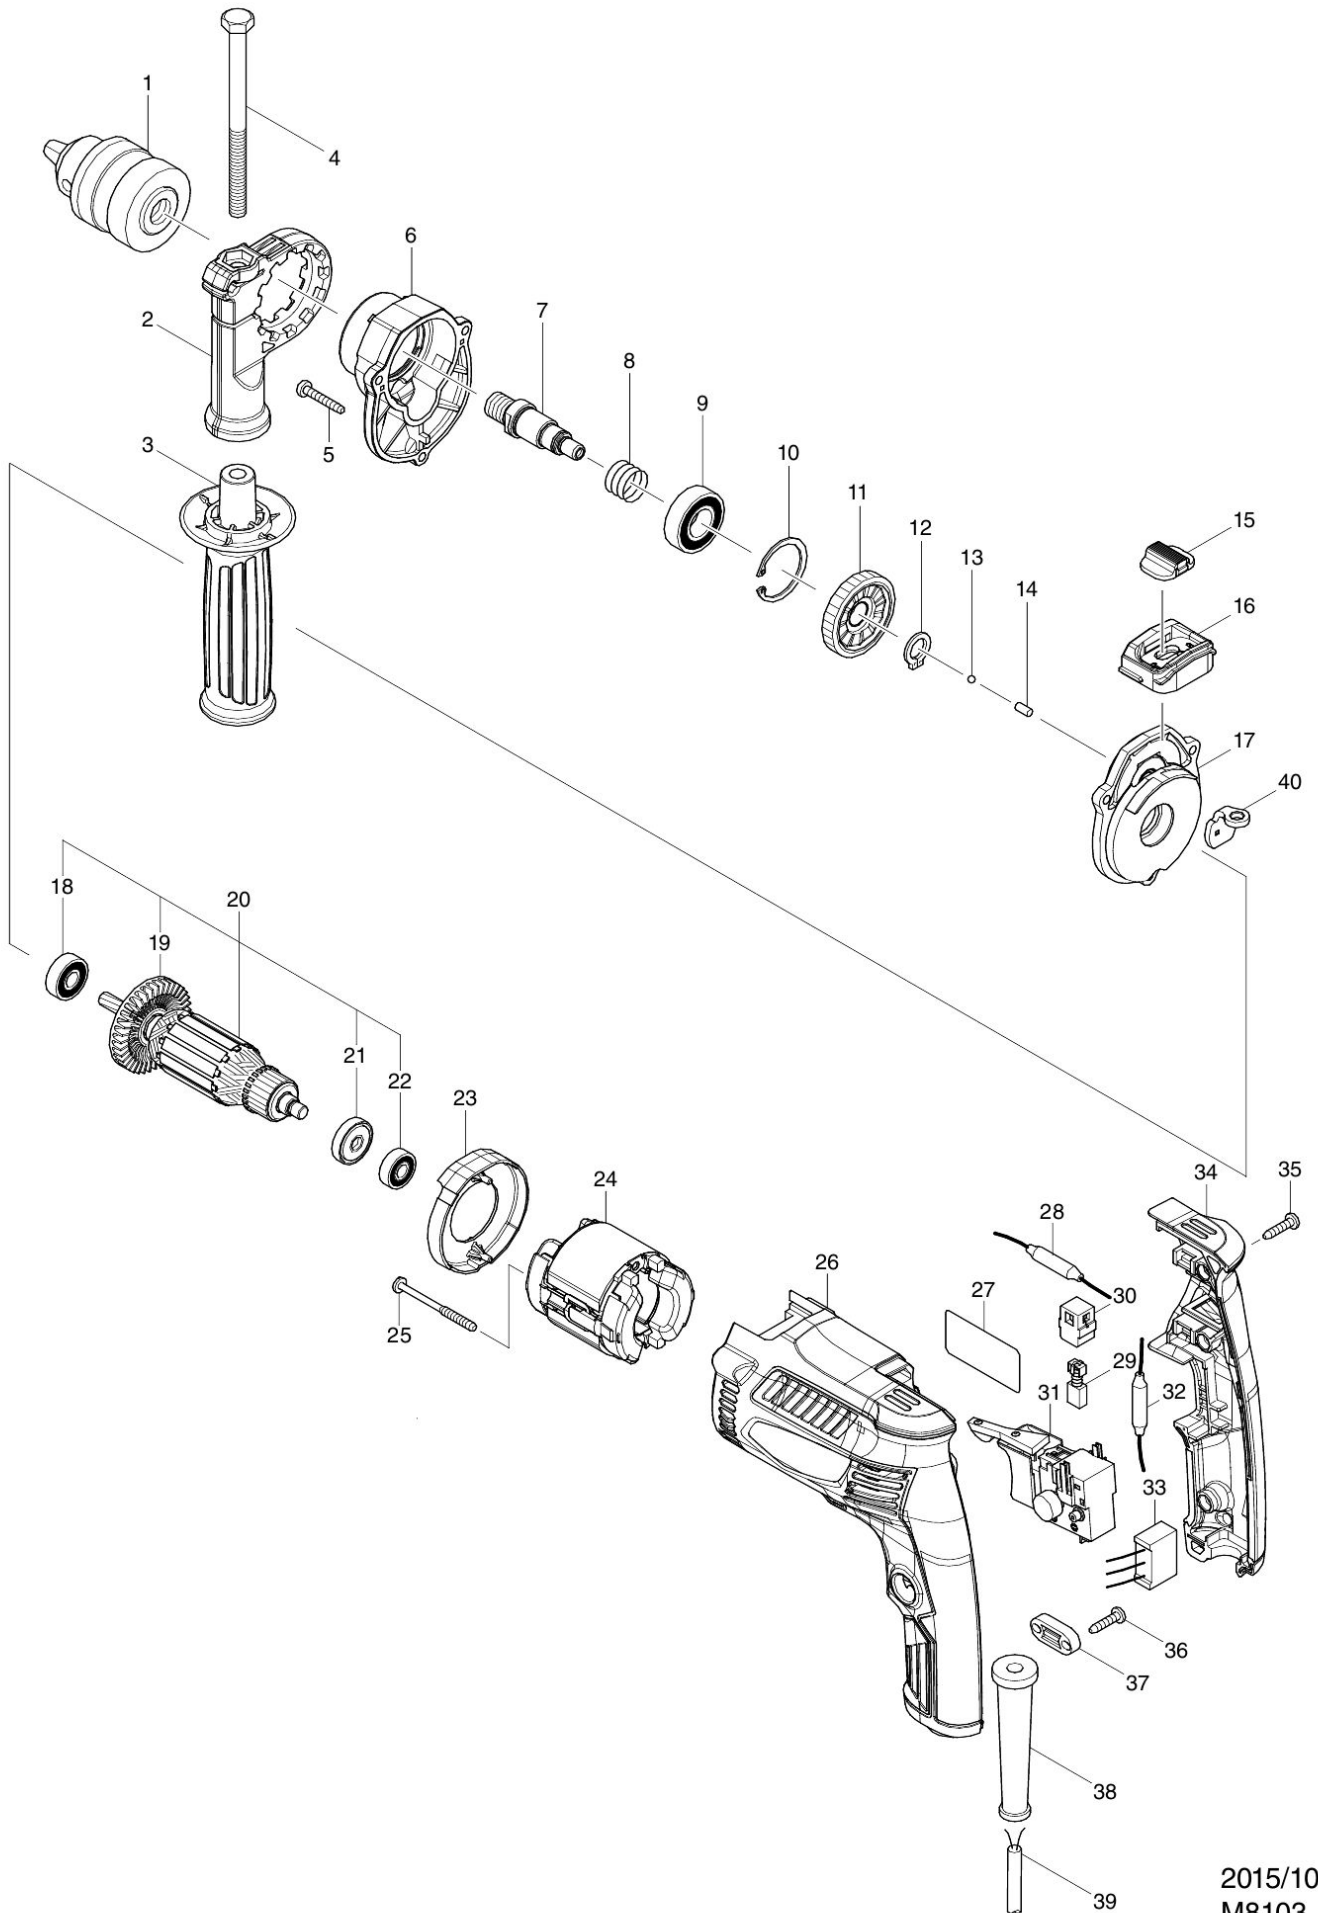

# Partdrawing for M8103 - Klopboormachine

2015/10  
M8103

Nr.	Part nr.	Name
001	763232-7	Boorkop
002	454126-4	Gripbasis P
003	142083-5	Handgreep Mt815 P
004	265495-6	Zeskantbout M8X110 A
005	266374-1	Tapschroef 4X25 Ga7020
006	454115-9	Tandwielhuis Mt818
007	326226-9	As Mt818
008	233330-6	Drukveer 16Mm Hp1631
009	211247-3	Kogellager 6002Ddw P
010	962151-6	Borgring R-32 A
011	227761-9	Tandwiel 37 Mt818
012	961052-5	Borgring S-12
013	216001-0	Kogel 3,5mm P
014	256251-5	Pen 4 Hp1631
015	417819-4	Schakelknop (H/L) Hp1631
016	454116-7	Schakelkast Mt818
017	140K24-1	Slaghuis M8103
017C11	140K25-9	Slagstuk M8103
018	210005-4	Kogellager 608Ddw A
019	240055-5	Waaier 48 Mt818
020	515869-4	Anker 240V Mt818
021	681652-2	Isolatieing Jr180D
022	211382-7	Kogellager 607Zz A
023	456129-4	Tussenplaat Mt818 A
024	593803-4	Veld 220-240V Mt818
024C10	654228-8	Kabelschoen Mt812
025	266467-4	Tapschroef 4X50Mm P
026	456506-0	Motorhuis M8103
027	852B10-3	Naamplaat M8103
028	646148-0	Weerstand Mt818
029	191998-3	Koolborstel Set Cb-85 Hp1631
030	643566-3	Koolborstelhouder 5X8 Mt818
031	650555-1	Schakelaar Fa1-3/2Bez-3 Mt818
032	646147-2	Weerstand Mt818
033	645196-6	Ontstorings Condensator
034	454121-4	Handgreepdeksel Mt818
035	266326-2	Tap Schroef 4X18Mm
036	266326-2	Tap Schroef 4X18Mm
037	687124-5	Klemstrip 955Nb/Bo3711 A
038	682569-2	Kabeltule Mt953 P
039	665383-1	Netsnoer 2X1.00 2.2Mtr A
040	345836-3	Wisselplaat Mt818