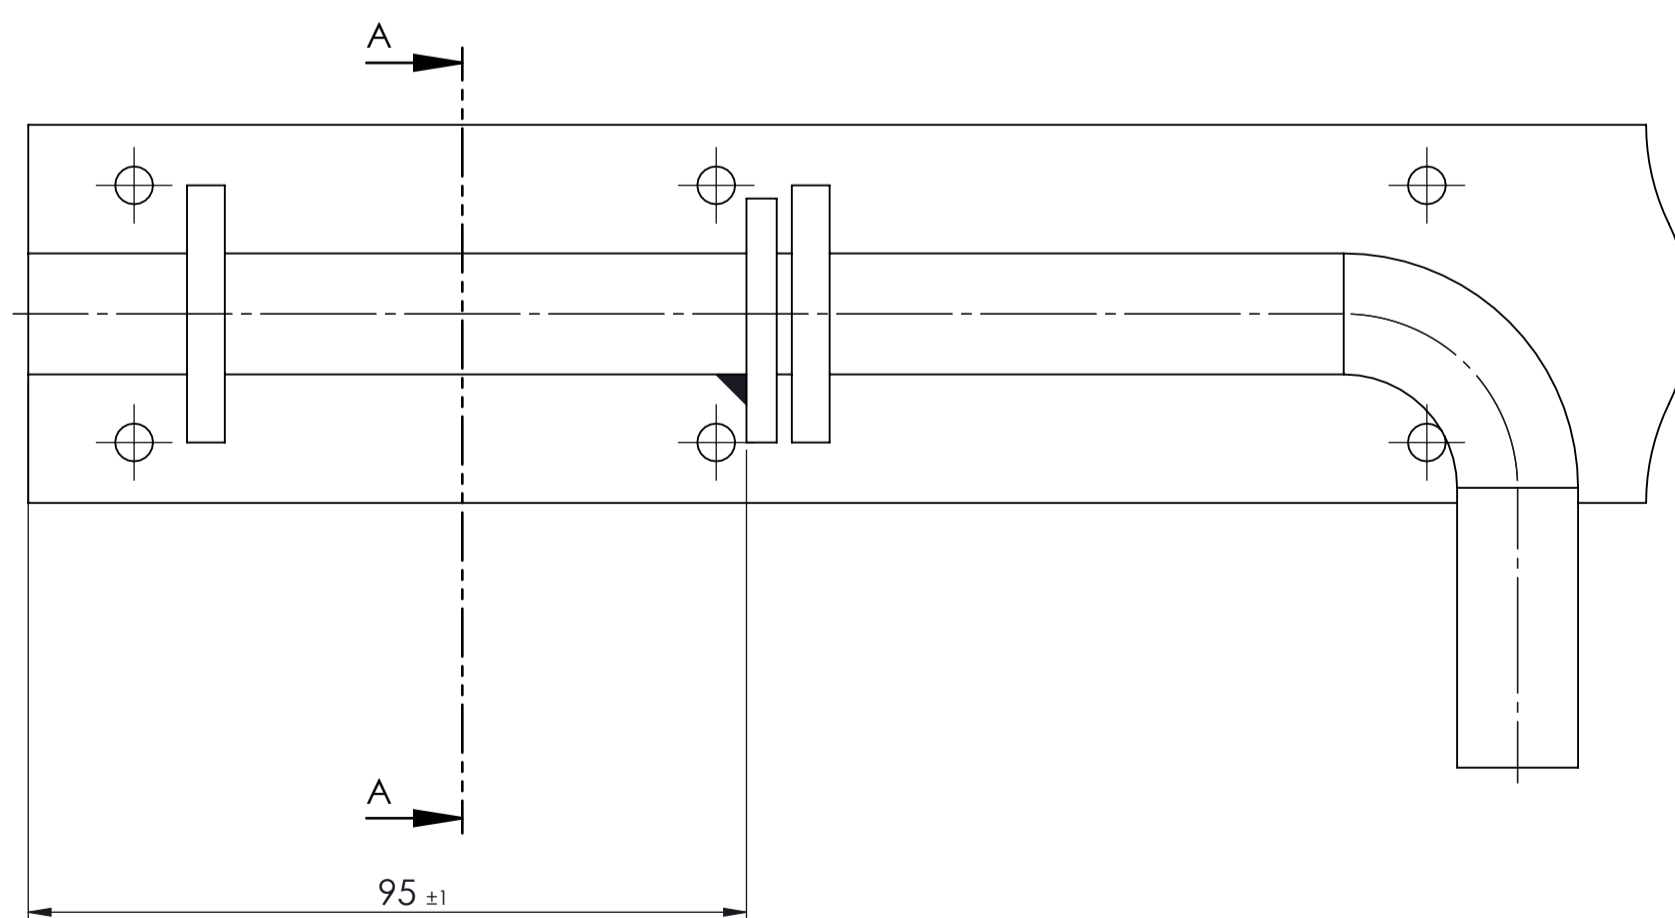

DOORSNEDE A-A
SCHAAL 2:1

PRODUCTIE TEKENING	Opmerking:		
	Art.nr.: 74431.0025 / 74431.B001		
	Grondstof:		
	Stempel:		
	 GEBR. BODEGRAVEN BV verbindingen voor de bouw		
	Accoord:	Get.: RdK	Materiaal: Thermisch verzinkt
	Datum:	9-10-14	Oppervlakte:
	Versie:		Eenheid: mm
	Datum:	Schaal: 1:1	Aantal:
		Tek.nr.: 74431	Art.omschrijving: Plaatgrendel met buisje
	Atoomweg 2 tel: 0172 52 01 10	fax: 0172 57 17 53 www.gb.nl	