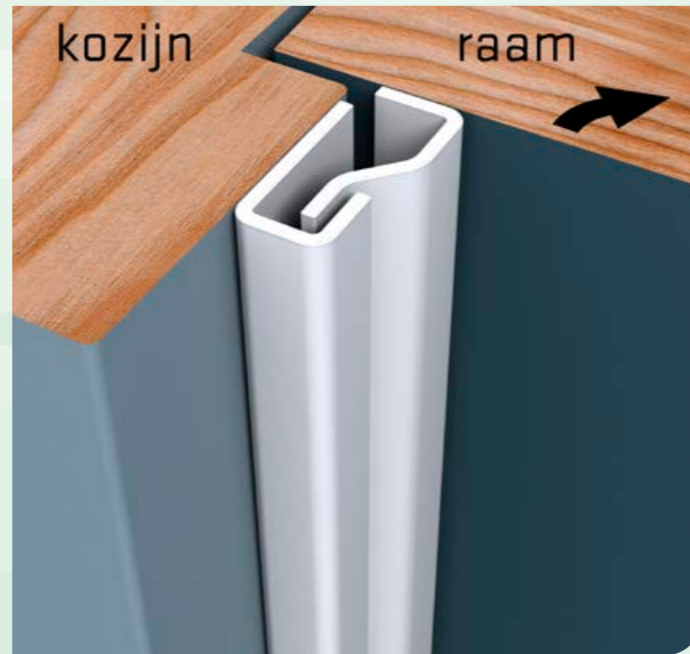

Productkenmerken

- voor naar binnen draaiende ramen
- verzinkt staal
- premium epoxycoating: wit RAL9010, bruin RAL8014 en zwartgrijs fijnstructuur RAL7021 (exclusieve kleur/structuur)
- leverbaar in raamlengte 1500mm (zie pag. 28 voor deurlengtes)
- smal model, past bijna altijd
- schroeven onzichtbaar
- 5 jaar garantie

Montagemateriaal

- 34 spaanplaatschroef 4x40mm, verzonken kop

Maatwerk

- zie pag. 20 t/m 23 voor het volledige maatwerkprogramma
- keuze uit veel RAL kleuren (zie pag. 8)

type	artikelnummer	lengte (mm)	RAL kleur
Plus Raam, binnendraaiend	1010.140.02	1500	9010 wit
Plus Raam, binnendraaiend	1010.140.03	1500	8014 bruin
Plus Raam, binnendraaiend	1010.140.04	1500	7021 zwartgrijs*

*RAL 7021, zwartgrijs is uitgevoerd in luxe fijn-structuur, voor deurlengtes zie pag. 28

geschikt voor raamkozijnen

standaard kleuren: wit, bruin, en zwartgrijs fijnstructuur

op bestelling keuze uit veel RAL kleuren