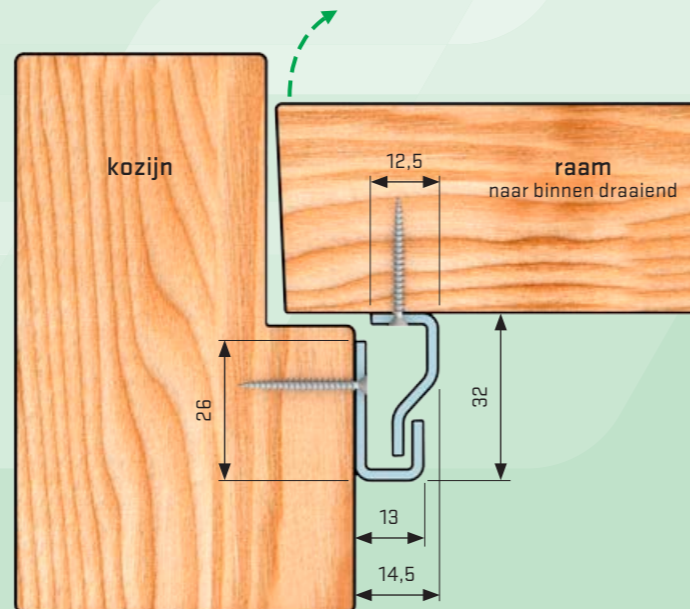

Productkenmerken

- voor naar binnen draaiende ramen
- verzinkt staal
- premium epoxycoating: wit RAL9010, bruin RAL8014 en zwartgrijs fijnstructuur RAL7021 (exclusieve kleur/structuur)
- leverbaar in raamlengte 1500mm (zie pag. 28 voor deurlengtes)
- smal model, past bijna altijd
- schroeven onzichtbaar
- 5 jaar garantie

Montagemateriaal

- 34 spaanplaatschroef 4x40mm, verzonken kop

Maatwerk

- zie pag. 20 t/m 23 voor het volledige maatwerkprogramma
- keuze uit veel RAL kleuren (zie pag. 8)

type	artikelnummer	lengte (mm)	RAL kleur
Plus Raam, binnendraaiend	1010.140.02	1500	9010 wit
Plus Raam, binnendraaiend	1010.140.03	1500	8014 bruin
Plus Raam, binnendraaiend	1010.140.04	1500	7021 zwartgrijs*

TIPS

- ▶ smal, past vrijwel altijd in kozijn
- ▶ uitgebreide mogelijkheden maatwerk, zie pag. 20 t/m 23
- ▶ voor de geldende normering van de inbraakwering van SecuStrip op raamkozijnen, neem contact op met Secu