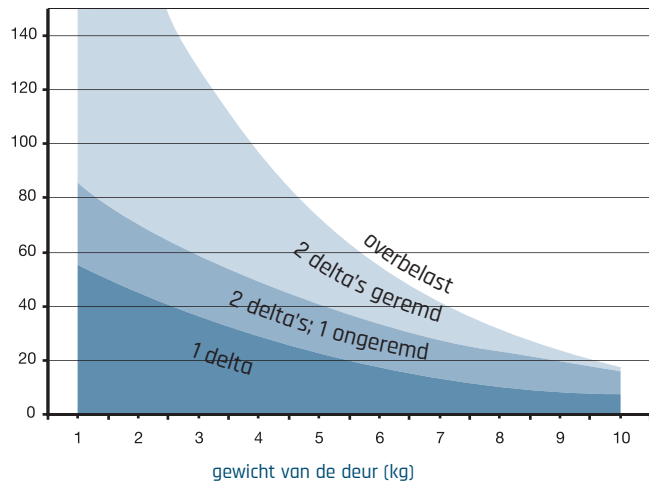

delta klepbeslag - montage handleiding en technische gegevens

delta klep 90°

delta klep 75°

delta klepbeslag - montage handleiding en technische gegevens

hoogte van de deur (cm)

A	B
8	90
9	91
10	92
11	93
12	95
13	96
14	97
15	98
16	99
17	100
18	101
19	102
20	103
21	103
22	104
23	105
24	105
25	106

delta deur 90°

hoogte van de deur (cm)

A	B
8	132
9	133
10	134
11	135
12	137
13	138
14	139
15	140
16	141
17	142
18	143
19	143
20	144
21	144
22	145
23	146
24	146
25	147

delta deur 75°

hoogte van het blad (cm)

A	B
8	98
9	99
10	100
11	101
12	103
13	104
14	105
15	106
16	107
17	108
18	109
19	110
20	111
21	111
22	112
23	113
24	113
25	114

delta blad 90°