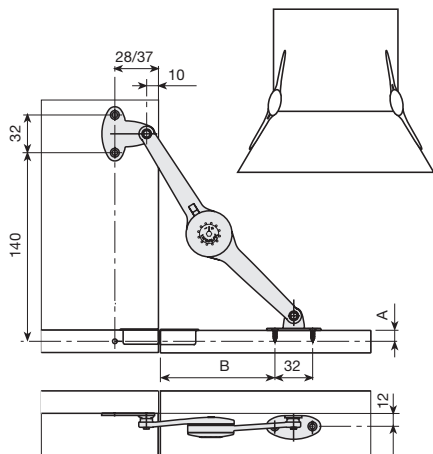

delta klepbeslag - montage handleiding en technische gegevens

delta klep 90°

delta klep 75°

delta klepbeslag - montage handleiding en technische gegevens

hoogte van de deur (cm)

A	B
8	90
9	91
10	92
11	93
12	95
13	96
14	97
15	98
16	99
17	100
18	101
19	102
20	103
21	103
22	104
23	105
24	105
25	106

delta deur 90°

hoogte van de deur (cm)

A	B
8	132
9	133
10	134
11	135
12	137
13	138
14	139
15	140
16	141
17	142
18	143
19	143
20	144
21	144
22	145
23	146
24	146
25	147

delta deur 75°

hoogte van het blad (cm)

A	B
8	98
9	99
10	100
11	101
12	103
13	104
14	105
15	106
16	107
17	108
18	109
19	110
20	111
21	111
22	112
23	113
24	113
25	114

delta blad 90°