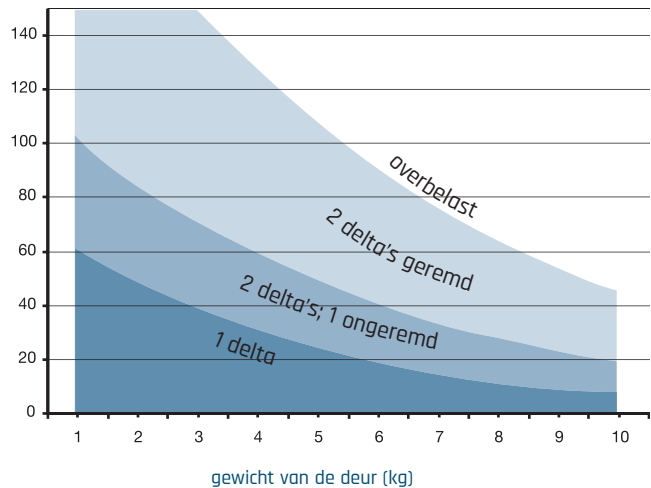

delta klepbeslag - montage handleiding en technische gegevens

delta klep 90°

delta klep 75°

delta klepbeslag - montage handleiding en technische gegevens

hoogte van de deur (cm)

A	B
8	90
9	91
10	92
11	93
12	95
13	96
14	97
15	98
16	99
17	100
18	101
19	102
20	103
21	103
22	104
23	105
24	105
25	106

delta deur 90°

hoogte van de deur (cm)

A	B
8	132
9	133
10	134
11	135
12	137
13	138
14	139
15	140
16	141
17	142
18	143
19	143
20	144
21	144
22	145
23	146
24	146
25	147

delta deur 75°

hoogte van het blad (cm)