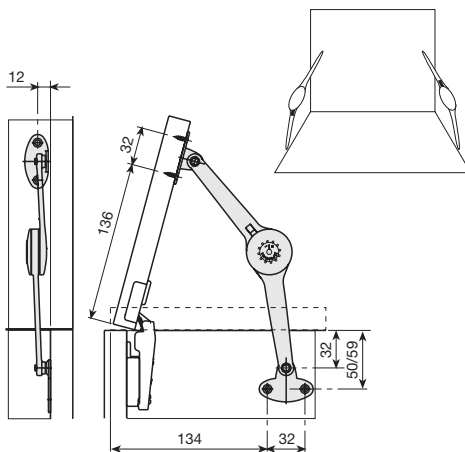

delta klepbeslag - montage handleiding en technische gegevens

delta klep 90°

delta klep 75°

delta klepbeslag - montage handleiding en technische gegevens

hoogte van de deur (cm)

A	B
8	90
9	91
10	92
11	93
12	95
13	96
14	97
15	98
16	99
17	100
18	101
19	102
20	103
21	103
22	104
23	105
24	105
25	106

delta deur 90°

hoogte van de deur (cm)

A	B
8	132
9	133
10	134
11	135
12	137
13	138
14	139
15	140
16	141
17	142
18	143
19	143
20	144
21	144
22	145
23	146
24	146
25	147

delta deur 75°

hoogte van het blad (cm)

A	B
8	98
9	99
10	100
11	101
12	103
13	104
14	105
15	106
16	107
17	108
18	109
19	110
20	111
21	111
22	112
23	113
24	113
25	114

delta blad 90°