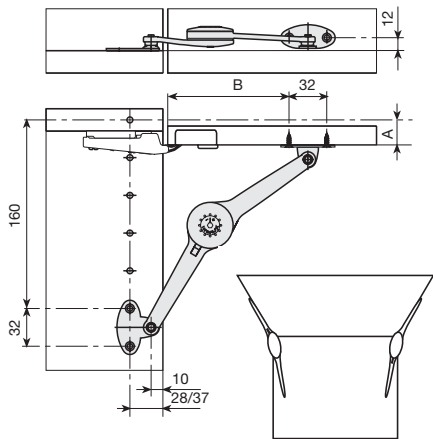

delta klepbeslag - montage handleiding en technische gegevens

delta klep 90°

delta klep 75°

delta klepbeslag - montage handleiding en technische gegevens

hoogte van de deur (cm)

A	B
8	90
9	91
10	92
11	93
12	95
13	96
14	97
15	98
16	99
17	100
18	101
19	102
20	103
21	103
22	104
23	105
24	105
25	106

delta deur 90°

hoogte van de deur (cm)

A	B
8	132
9	133
10	134
11	135
12	137
13	138
14	139
15	140
16	141
17	142
18	143
19	143
20	144
21	144
22	145
23	146
24	146
25	147

delta deur 75°

hoogte van het blad (cm)

A	B
8	98
9	99
10	100
11	101
12	103
13	104
14	105
15	106
16	107
17	108
18	109
19	110
20	111
21	111
22	112
23	113
24	113
25	114

delta blad 90°