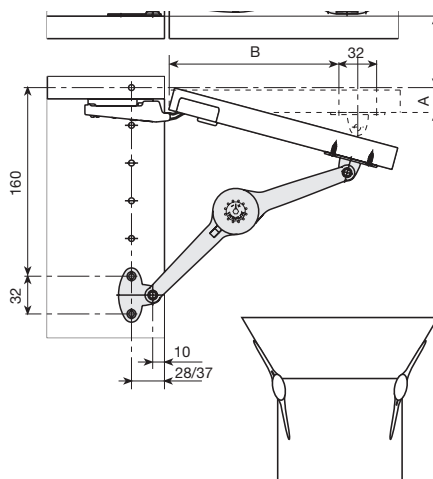

delta klepbeslag - montage handleiding en technische gegevens

delta klep 90°

delta klep 75°

delta klepbeslag - montage handleiding en technische gegevens

hoogte van de deur (cm)

A	B
8	90
9	91
10	92
11	93
12	95
13	96
14	97
15	98
16	99
17	100
18	101
19	102
20	103
21	103
22	104
23	105
24	105
25	106

delta deur 90°

hoogte van de deur (cm)

A	B
8	132
9	133
10	134
11	135
12	137
13	138
14	139
15	140
16	141
17	142
18	143
19	143
20	144
21	144
22	145
23	146
24	146
25	147

delta deur 75°

hoogte van het blad (cm)

A	B
8	98
9	99
10	100
11	101
12	103
13	104
14	105
15	106
16	107
17	108
18	109
19	110
20	111
21	111
22	112
23	113
24	113
25	114

delta blad 90°