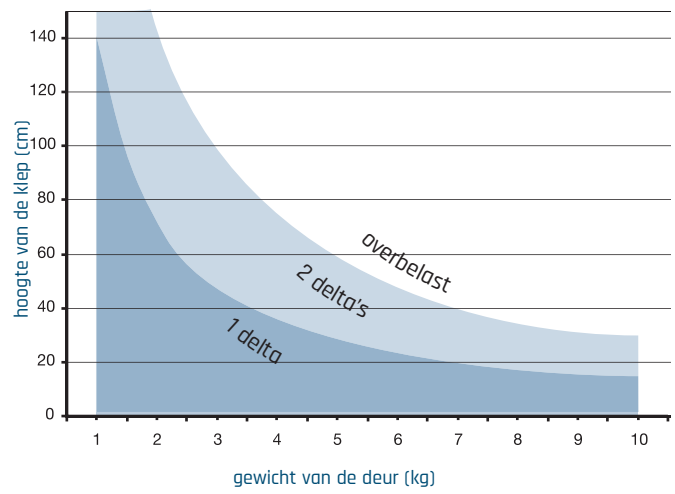

delta klepbeslag - montage handleiding en technische gegevens

delta klep 90°

delta klep 75°

delta klepbeslag - montage handleiding en technische gegevens

hoogte van de deur (cm)

A	B
8	90
9	91
10	92
11	93
12	95
13	96
14	97
15	98
16	99
17	100
18	101
19	102
20	103
21	103
22	104
23	105
24	105
25	106

delta deur 90°

hoogte van de deur (cm)

A	B
8	132
9	133
10	134
11	135
12	137
13	138
14	139
15	140
16	141
17	142
18	143
19	143
20	144
21	144
22	145
23	146
24	146
25	147

delta deur 75°

hoogte van het blad (cm)

A	B
8	98
9	99
10	100
11	101
12	103
13	104
14	105
15	106
16	107
17	108
18	109
19	110
20	111
21	111
22	112
23	113
24	113
25	114

delta blad 90°