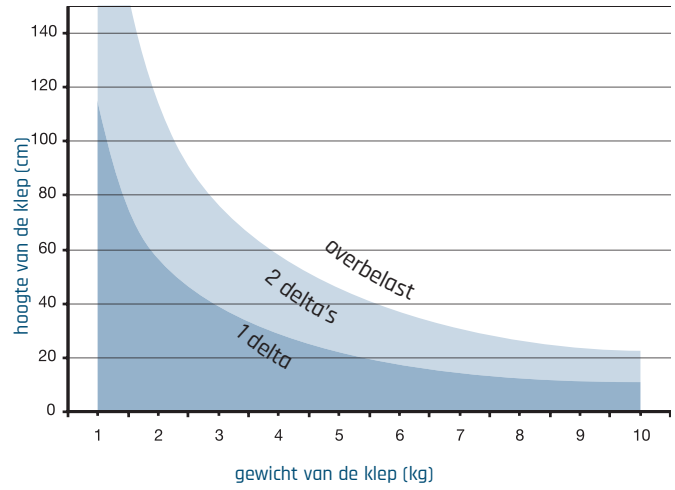

delta klepbeslag - montage handleiding en technische gegevens

delta klep 90°

delta klep 75°

delta klepbeslag - montage handleiding en technische gegevens

hoogte van de deur (cm)

A	B
8	90
9	91
10	92
11	93
12	95
13	96
14	97
15	98
16	99
17	100
18	101
19	102
20	103
21	103
22	104
23	105
24	105
25	106

delta deur 90°

hoogte van de deur (cm)

A	B
8	132
9	133
10	134
11	135
12	137
13	138
14	139
15	140
16	141
17	142
18	143
19	143
20	144
21	144
22	145
23	146
24	146
25	147

delta deur 75°

hoogte van het blad (cm)

A	B
8	98
9	99
10	100
11	101
12	103
13	104
14	105
15	106
16	107
17	108
18	109
19	110
20	111
21	111
22	112
23	113
24	113
25	114

delta blad 90°