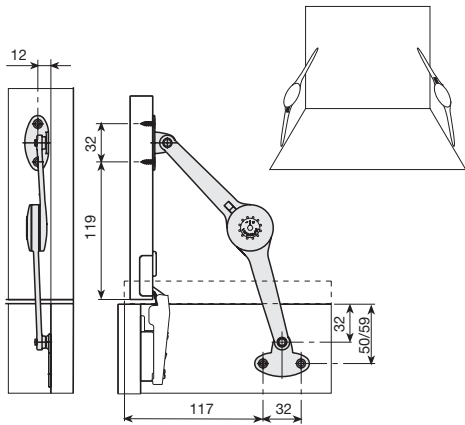

delta klepbeslag - montage handleiding en technische gegevens

delta klep 90°

delta klep 75°

delta klepbeslag - montage handleiding en technische gegevens

hoogte van de deur (cm)

A	B
8	90
9	91
10	92
11	93
12	95
13	96
14	97
15	98
16	99
17	100
18	101
19	102
20	103
21	103
22	104
23	105
24	105
25	106

delta deur 90°

hoogte van de deur (cm)

A	B
8	132
9	133
10	134
11	135
12	137
13	138
14	139
15	140
16	141
17	142
18	143
19	143
20	144
21	144
22	145
23	146
24	146
25	147

delta deur 75°

hoogte van het blad (cm)

A	B
8	98
9	99
10	100
11	101
12	103
13	104
14	105
15	106
16	107
17	108
18	109
19	110
20	111
21	111
22	112
23	113
24	113
25	114

delta blad 90°