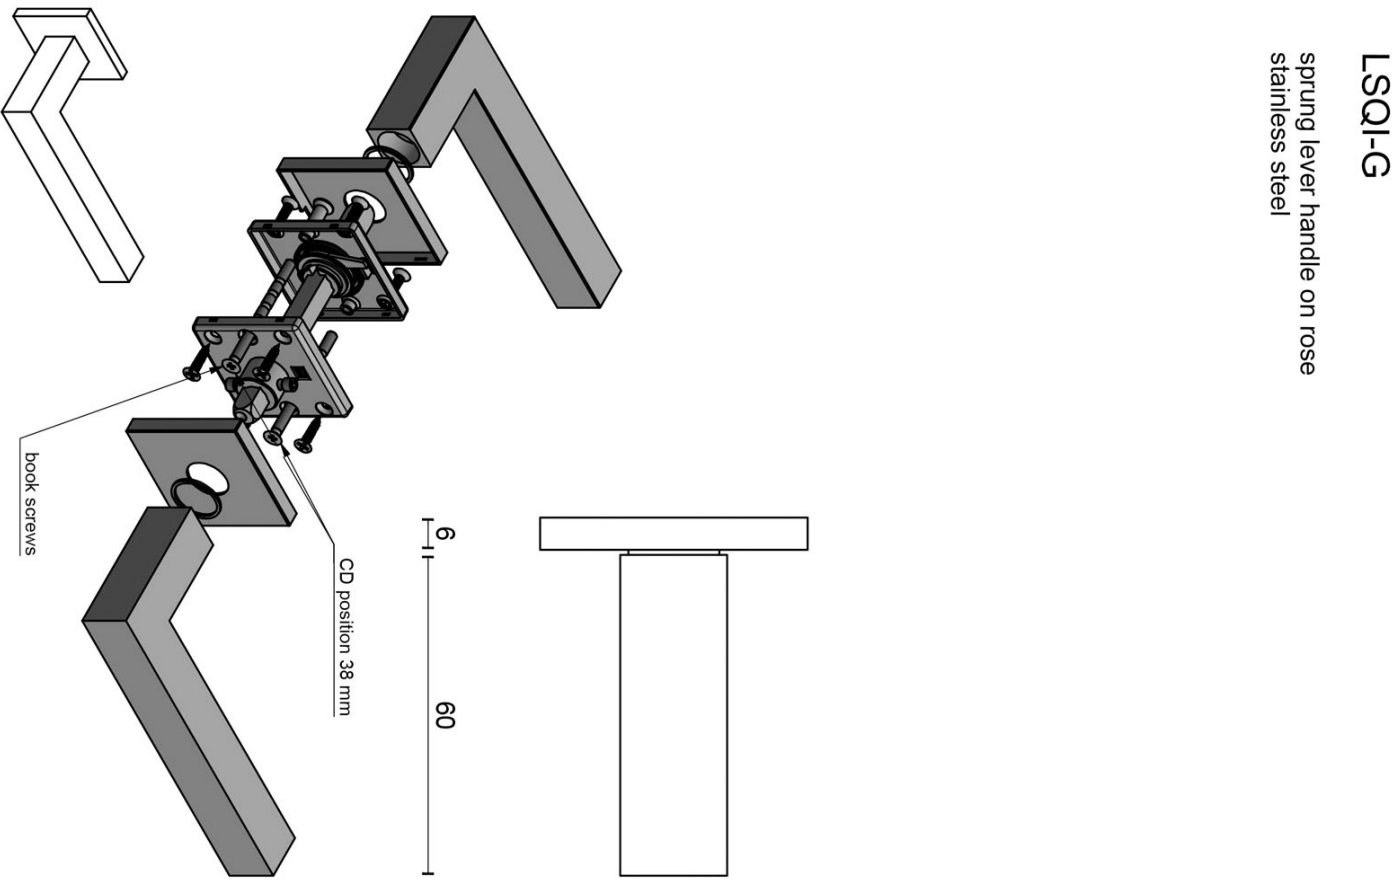

LSQI-G

sprung lever handle on rose
stainless steel

FORMANI®		Part number:	
Doc no.:	2501D021 LSQI-G V03.dwg	Description:	LSQI-G
Drawn by:	Christian Brimbois	Creation date:	2-8-2018
FORMANI HOLLAND B.V. - EUROPALAAN 12 6199 AB MAASTRICHT-AIRPORT NL		T. +31 (0)43 308 90 00	INFO@FORMANI.COM FORMANI.COM
			Format: A3