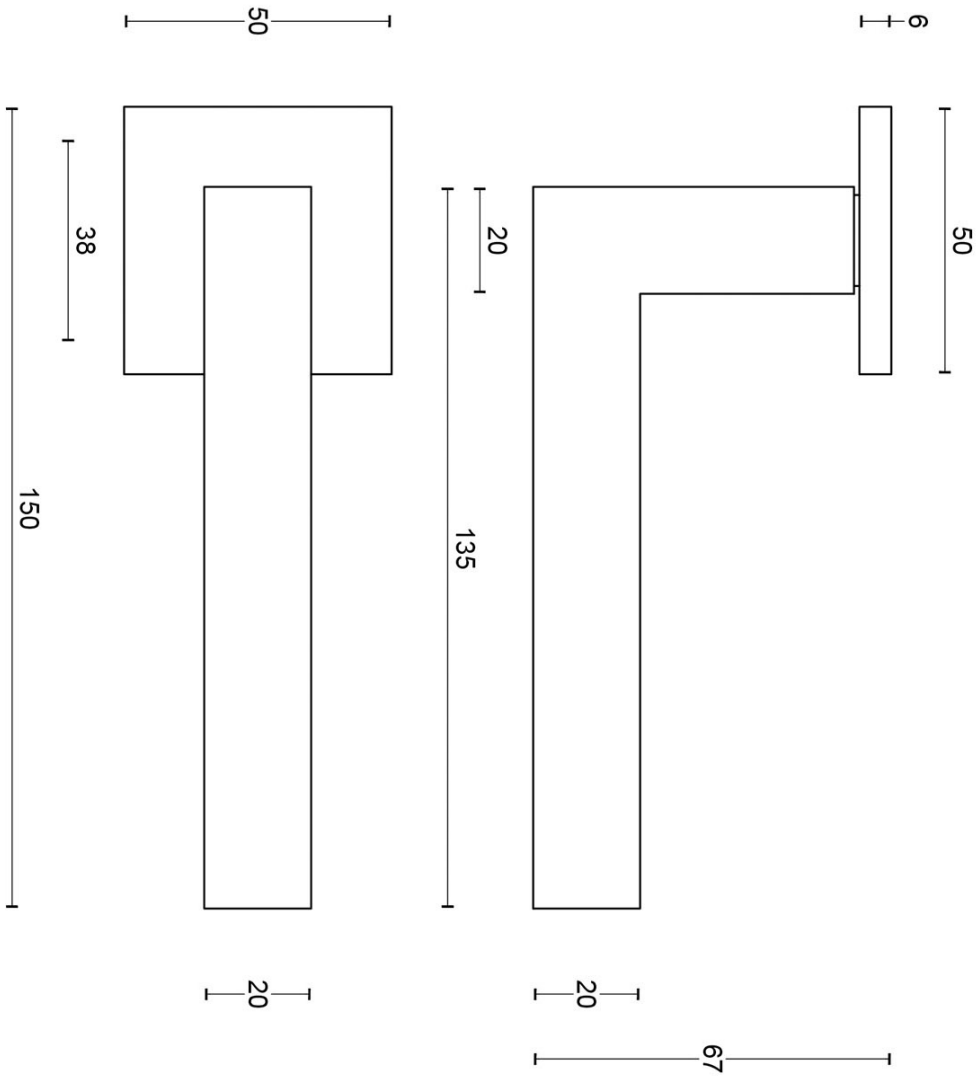

LSQI-G

sprung lever handle on rose
stainless steel

FORMANI®		Part number:	
Doc no.:	2501D021 LSQI-G V03.dwg	Description:	LSQI-G
Drawn by:	Christian Brimbois	Creation date:	2-8-2018
FORMANI HOLLAND B.V. - EUROPALAAN 12 6199 AB MAASTRICHT-AIRPORT NL		T. +31 (0)43 308 90 00	INFO@FORMANI.COM FORMANI.COM
			Format: A3