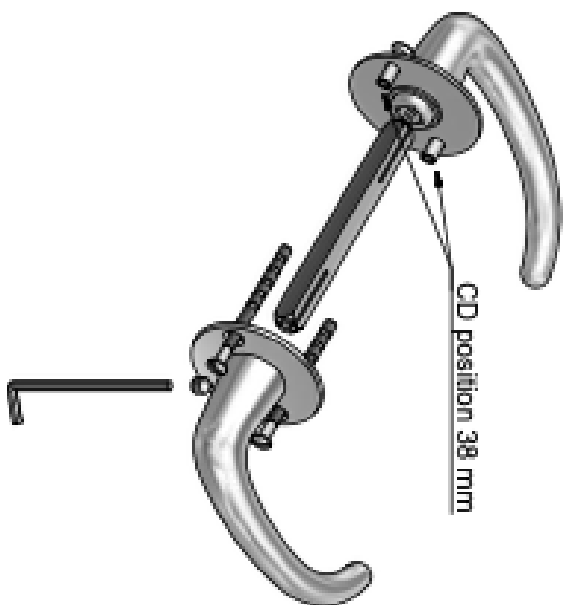

BSQB53

BASICS BSQB53 blind plaatje rvs

Product informatie

Code: 1501R060INXX0

Finish: mat roestvast staal

UNIT: Stuks

Collectie: BASICS

Designer: Formani

EAN code: 8718009404904

BASICS by Formani

De BASICS collectie is een totaalconcept bestaande uit deur-, raam-, en meubelbeslag.

Finishes

- mat roestvast staal
- PVD mat goud
- brons
- PVD gunmetal
- mat zwart

1922MRR50

solid unsprung lever handle
on rose

50

50

38

124

50

50