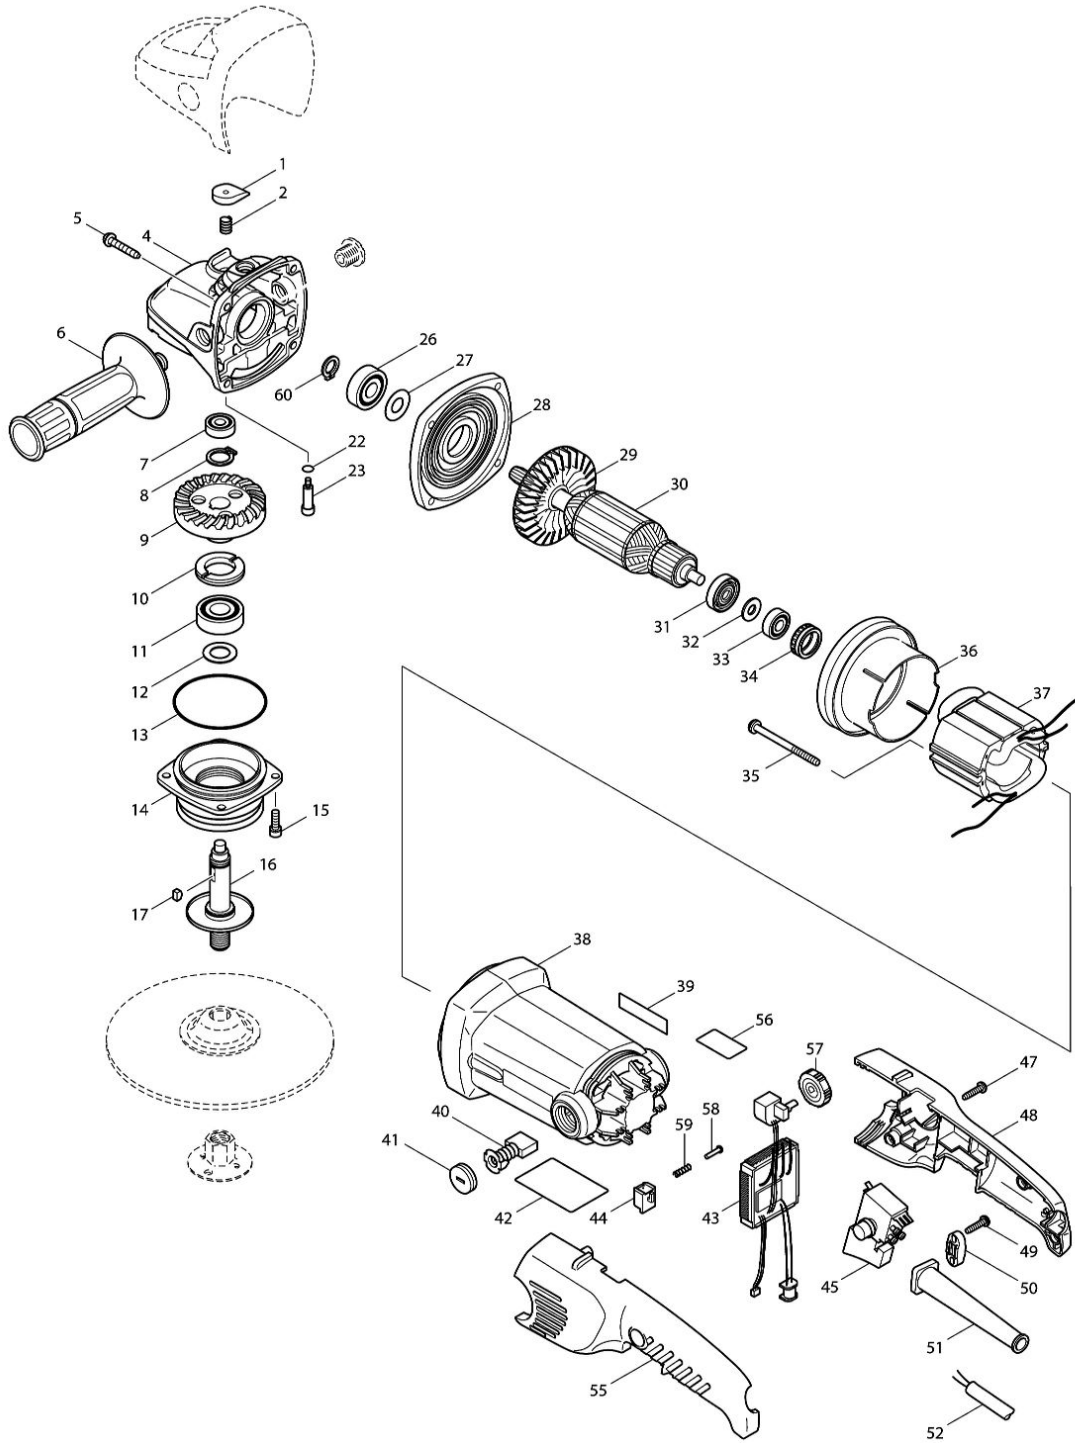

Model No.SA7000C ANGLE SANDER 180MM

Nr.	Part nr.	Name
001	418517-3	Pin Kap Ga9010C
002	231037-8	Drukveer 7
004	318817-0	Tandwielhuis Ga9010C A
004-1	318817-0	Tandwielhuis Ga9010C A
005	266173-1	Tapschroef Pt 5X30 A
006	143486-6	Zijhandgreep
007	210043-6	Kogellager 608Llb A
007-1	210043-6	Kogellager 608Llb A
008	961055-9	Borgring S-15
009	227460-3	Tandwiel 43 SA7000C
010	285809-3	Lagerborging 23-36 Ga7010
011	211228-7	Kogellager 6202Llb A
012	267215-4	Sluistring 15 Btw200
013	213720-9	O-Ring 67 Hr2400
014	317754-5	Lagerdoos Ga9010C
015	922221-3	Inbusbout M5X16 A
016	153785-8	As Ga9010C
017	254011-9	Inlegspie 4
022	213026-5	O-Ring 7 4191D
023	256483-4	Pen 7 Ga9010C
026	211106-1	Kogellager 6201Llb 9227Cb
027	253759-0	Sluistring 12
028	317753-7	Tandwielhuis Kap Ga9010C
029	240070-9	Waaier 76 Ga9010C
030	513574-7	Anker 240v SA7000C
031	681660-3	Isolatie Pv7000C
032	267281-1	Sluistring 8 Ga9010C
033	210005-4	Kogellager 608Ddw A
034	421720-7	Rubber Ring 5604R
035	266029-8	Tapschroef Pt 5X65 A
036	418528-8	Tussenplaat SA7000C
037	625708-1	Veld 240v SA7000C
037-1	625708-1	Veld 240v SA7000C
038	153786-6	Motorhuis Ga70/9010C A
038-1	153786-6	Motorhuis Ga70/9010C A
038-1C10	643712-8	Koolborstelhouder Ga9010/20/30
038C10	643712-8	Koolborstelhouder Ga9010/20/30
039	819063-3	Label Makita
040	191957-7	Koolborstel Set Cb-204 A
041	643700-5	Koolborstelhouderdop A
042	860298-9	Naamplaat SA7000C
043	631600-1	Controler SA7000C
044	418518-1	Bus Ga9010C
045	650213-9	Schakelaar SA7000C
047	265995-6	Tapschroef 4X18 P
048	183784-6	Handgreepset SA7000C