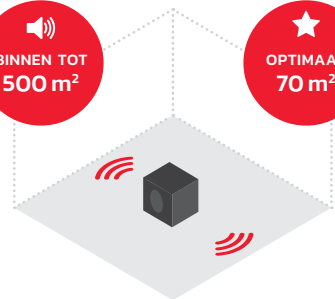

25 cm

18 cm

**GEWICHT**  
**2.9 KG**

HOGE  
IP NORM

2 JAAR  
GARANTIE

De 500R kan in de meeste binnen werksituaties ingezet worden

KAN MIDDELGROTE RUIMTES VULLEN

SENSATIONELE SOUND BINNEN 4 METER