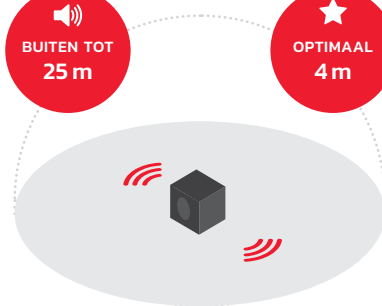

25 cm

18 cm

**GEWICHT**  
**2.9 KG**

HOGE  
IP NORM

2 JAAR  
GARANTIE

De 500R kan in de meeste binnen werksituaties ingezet worden

KAN MIDDELGROTE RUIMTES VULLEN

SENSATIONELE SOUND BINNEN 4 METER