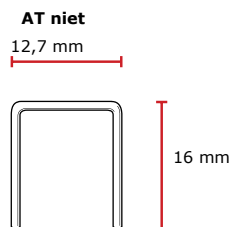

AT niet gegalvaniseerd, grootverpakking**Technische specificaties**

Niet-poot lengte nominaal	16 mm
Niet-poot lengte min max	15,8 - 16,2 mm
Niet-poot lengte verschil	0,15 mm
Niet-kroon breedte nominaal	12,7 mm
Niet-breedte	0,91 mm
Niet-binnen breedte	11,3 mm
Niet-draad afmeting	0,83 mm
Niet-dikte	0,69 mm
Niet-cross walk tol.	0,33 mm
Punthoek (nominaal)	90°
Punt type	Beitel
Max. striplengte	142,5 mm
Rol type 1	Lijm gebonden
Rolhoek	0°
Draaddikte	21 ga.
Draad materiaal	Standaard gegalvaniseerd standaard breuksterkte
Afwerking	standaard

Toepassingen

Meubelstoffering, doek, isolatie, kistjes, folie en schoenen

AT niet gegalvaniseerd, grootverpakking**Logistieke specificaties****Primaire verpakking / Produktverpakking**

Primaire verpakking	Doos
Aantal in primaire verpakking	15000
GTIN (basis eenheid)	8715274002774
Bruto gewicht	2,7 kg
Netto gewicht	0,18 gram