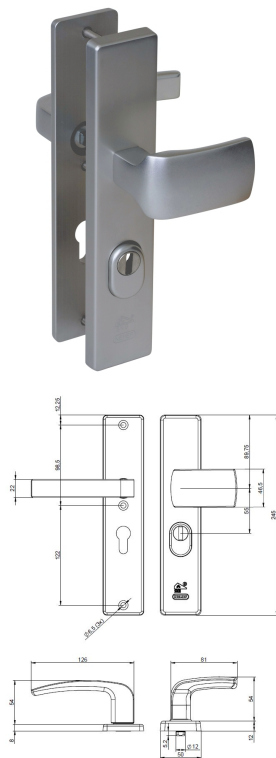

Deurbeslag

Alu buitendeurbeslag

3400-II series langschild breed - recht

3415-2-F1-55MM

Experience a safer and more
open world

Nemef®

Omschrijving

Veiligheidsdeurbeslag SKG***, NEMEF design langschild rechthoekig, knop-kruk, afstand: 55mm, kleur: zilver F1 voorzien van kerntrekbeveiliging en boorbescherming, deurdikte 38-45 mm.

Knop-kruk beslagsets met kerntrek en boorbescherming in PC 55, PC 72 mm in F1 en zwarte uitvoeringen.

Eigenschappen

- Standaard anti-kerntrek cilinderbescherming voorkomt inbreken door het kapot trekken van de cilinder
- Standaard anti-boor protectie voor maximale bescherming tegen afbreken cilinder
- NEMEF design voor een modern eigentijds ontwerp
- Fijn geslepen of speciale zwart afwerking voor een hoogwerking uitstraling
- Robuuste stalen schroefnokken en sterke M6 RVS schroeven bieden weerstand tegen molest
- Voorzien van 17 mm europa profielcilindergat
- PC afstanden 55 en 72 mm
- Gelagerde wisselstift
- Geleverd inclusief bevestigingsmateriaal voor deurdikte 38-45 mm
- Voor links en rechts draaiende deuren
- SKG*** gecertificeerd, SKH klasse 2 en SKH klasse 3 veiligheidsbeslag

| Artikelnaam | Art.nr | PC configuratie | Finish | Kerntrekbeveiliging | Draair. | Verpakking | Type product |
|----------------|------------|-----------------|--------|---------------------|---------|------------|--------------|
| 3415-2-F1-55MM | 9341520500 | PC-55 PC-55 | F1 | ja | 1/2/3/4 | doos | beslagset |