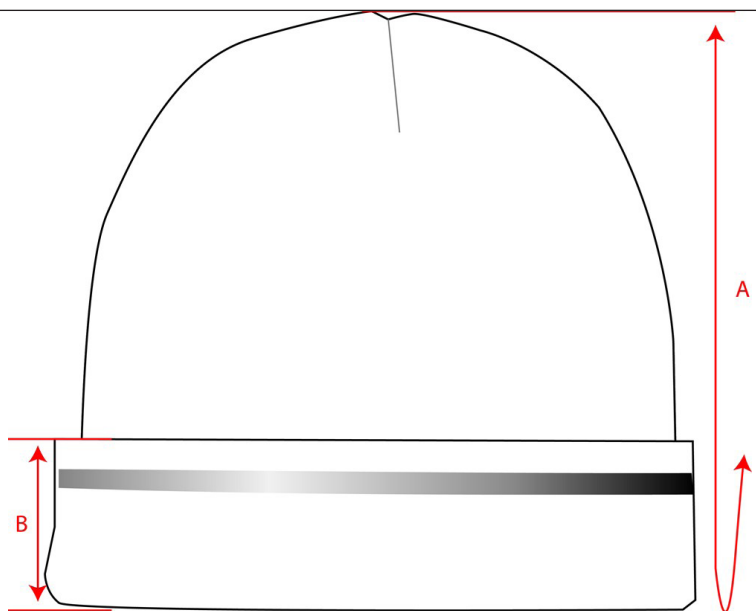

PRODUCTSPECIFICATIE

Muts Reflectie / 653003

Artikelnummer: 653003 / TMU2000
Sexe: Unisex
Kwaliteit: 100% acryl
CBS Nummer: 6505009090

Kleuren:

Wasvoorschriften:

		Tol One	
A	Total length	1,0	20,0
B	Cuff Height	0,5	6,8