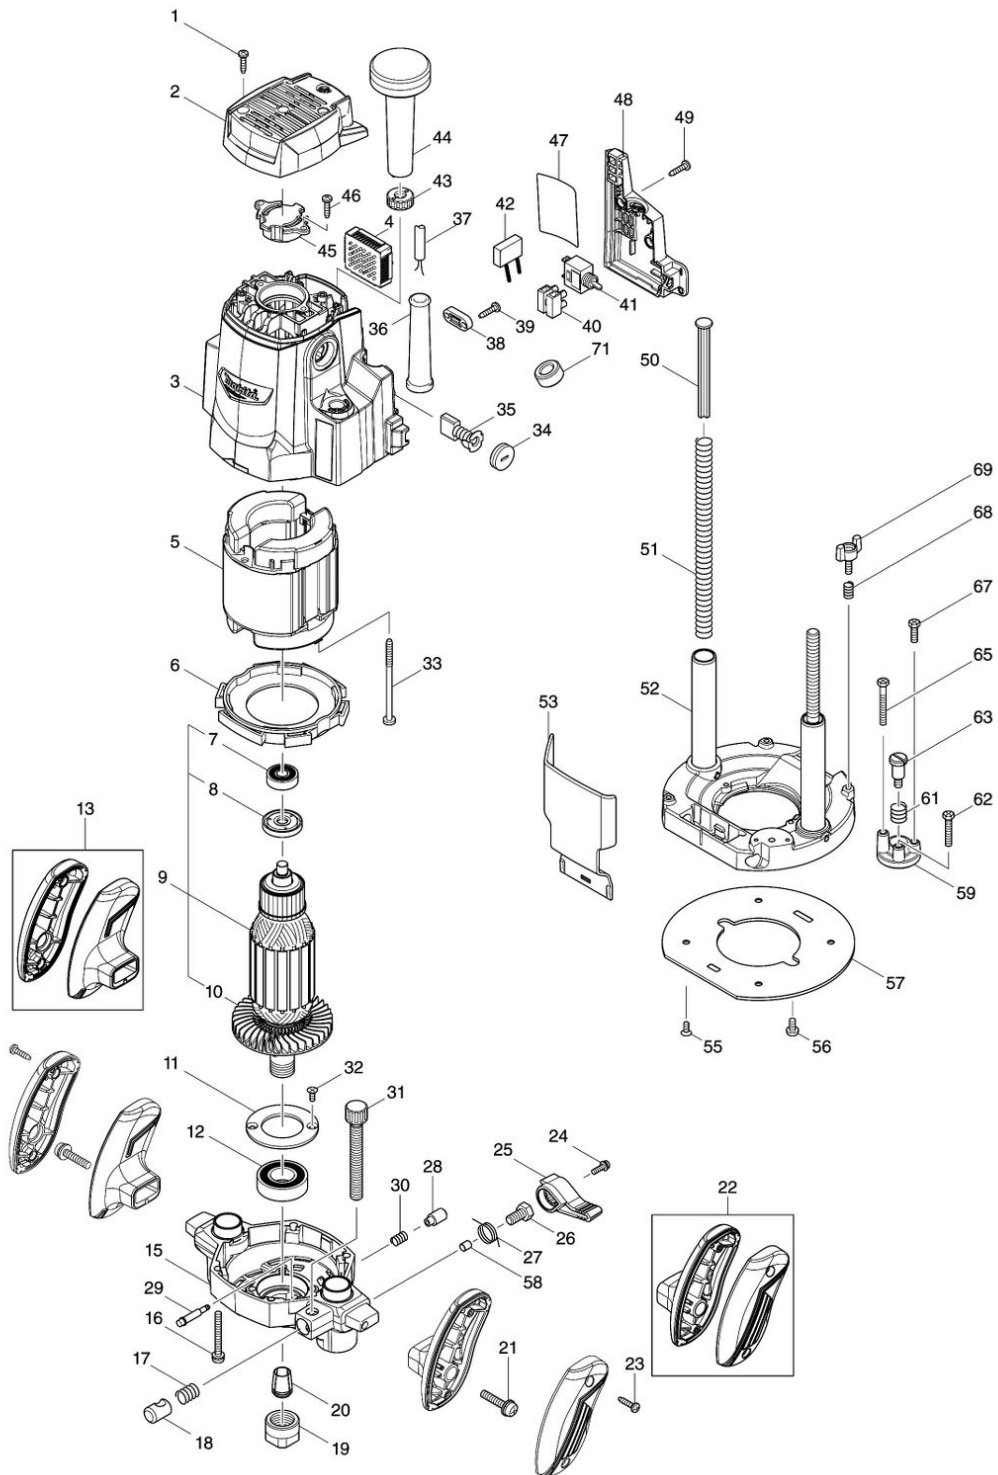

Partdrawing for M3602 - Bovenfrees

Model No.M3602 ROUTER

Nr.	Part nr.	Name
001	266326-2	Tap Schroef 4X18mm P
002	413B12-0	Afdekkap M3602
003	141F96-9	Motorhuis M3602
003C10	643564-7	Koolborstelhouder Mt903
003C20	816811-1	Schaalverdelingslabel M3600
004	620H00-8	Controller M3602
005	594784-5	Veld Assy HM3602
005C10	654451-5	Statorveer Mt242 A
005C20	654486-6	Klembus M3600
006	418486-8	Tussenplaat M3600
007	211381-9	Kogellager 629ZZ P
008	681666-1	Isoleerring Uc35/40/4530A A
009	517884-4	Anker 240V M3600
010	240069-4	Waaier 83 M3600
011	285711-0	Lagerborging 50 M3600
012	211335-6	Kogellager 6004ZZ M3600
013	187512-1	Handgreep L M3600
015	141868-6	Motorsteun M3600
016	911268-2	Schroef 5X45
017	233397-4	Drukveer 11 M3600
018	324424-9	Moer M3600
019	763629-0	Spanmoer Bovenfrees
020	763628-2	Spantang 12mm bovenfrees
021	911353-1	Schroef 6X30 P
022	187515-5	Handgreep R M3600
023	266326-2	Tap Schroef 4X18mm P
024	265099-4	Schroef M4X14Mm 9554Nb
025	454033-1	Blokkeerknop M3600
026	266335-1	Stelbout M8x16mm M3600
027	231670-6	Drukveer 16 M3600
028	286270-7	Afdekkap 11 M3600
029	256482-6	Schouderpin 6 M3600
030	233396-6	Drukveer 7 M3600
031	265759-8	Vleugelschr M10x80mm M3600
032	265135-6	Verzonken Schroef M4X10
033	266328-8	Schroef 5X14Mm Mt242
034	643700-5	Koolborstelhouderdop A
035	191953-5	Koolborstel Set Cb-203
036	682574-9	KABELTULE 10-90 P
037	665852-2	Netsnoer 2X1.00 2.5Mtr P
038	687124-5	Klemstrip 9555Nb/Bo3711 A
039	266326-2	Tap Schroef 4X18mm P
040	654531-7	Kroonsteen Rp0910
041	651066-9	Schakelaar ST115A-TB-S1 M3600
042	645238-6	Ontstorings Condensator 9565P
043	418484-2	Moer nyl M10 M3600