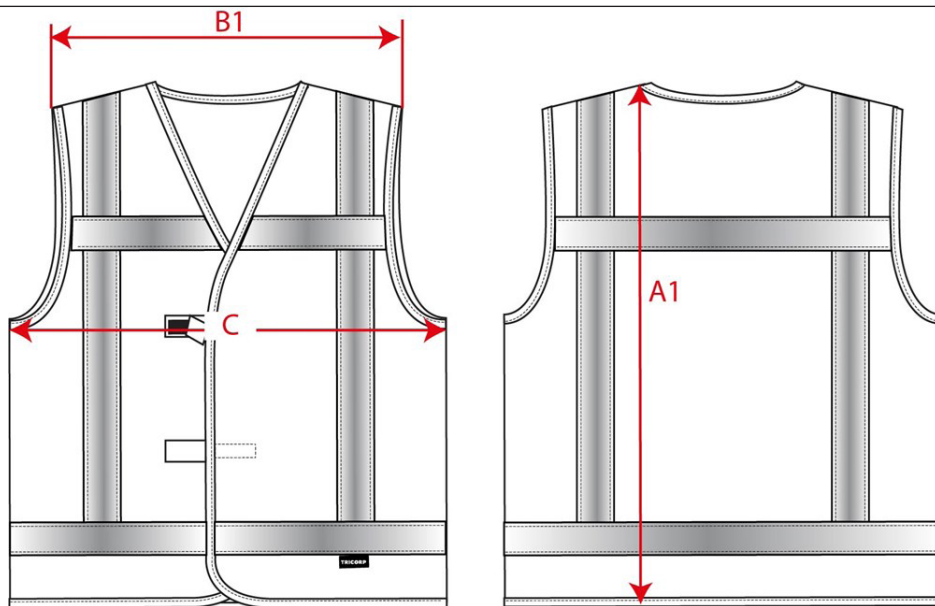

PRODUCTSPECIFICATIE

Vest Reflectie / 453014

Artikelnummer: 453014 / Nieuw
Maten: XS-S | M-L | XL-XXL | 3XL-4XL | 5XL
Sexe: Unisex
Kwaliteit: 100% polyester, Warp knit
Pasvorm: Basic Fit
Gewicht: 120 g/m²
CBS Nummer: 6114300000
MVO: Oeko Tex®
Constructie: Warpknit

Kleuren:

Wasvoorschriften:

| | Tol | XS-S | M-L | XL-XXL | 3XL-4XL | 5XL |
|------------------------------|-----|------|------|--------|---------|------|
| A1 Total backl meas from hsp | 1,0 | 68,0 | 72,0 | 76,0 | 80,0 | 80,0 |
| B1 Shoulder to shoulder | 1,0 | 41,0 | 46,0 | 51,0 | 57,0 | 60,5 |
| D 1/2 chest width | 1,0 | 50,0 | 58,0 | 66,0 | 76,0 | 82,0 |