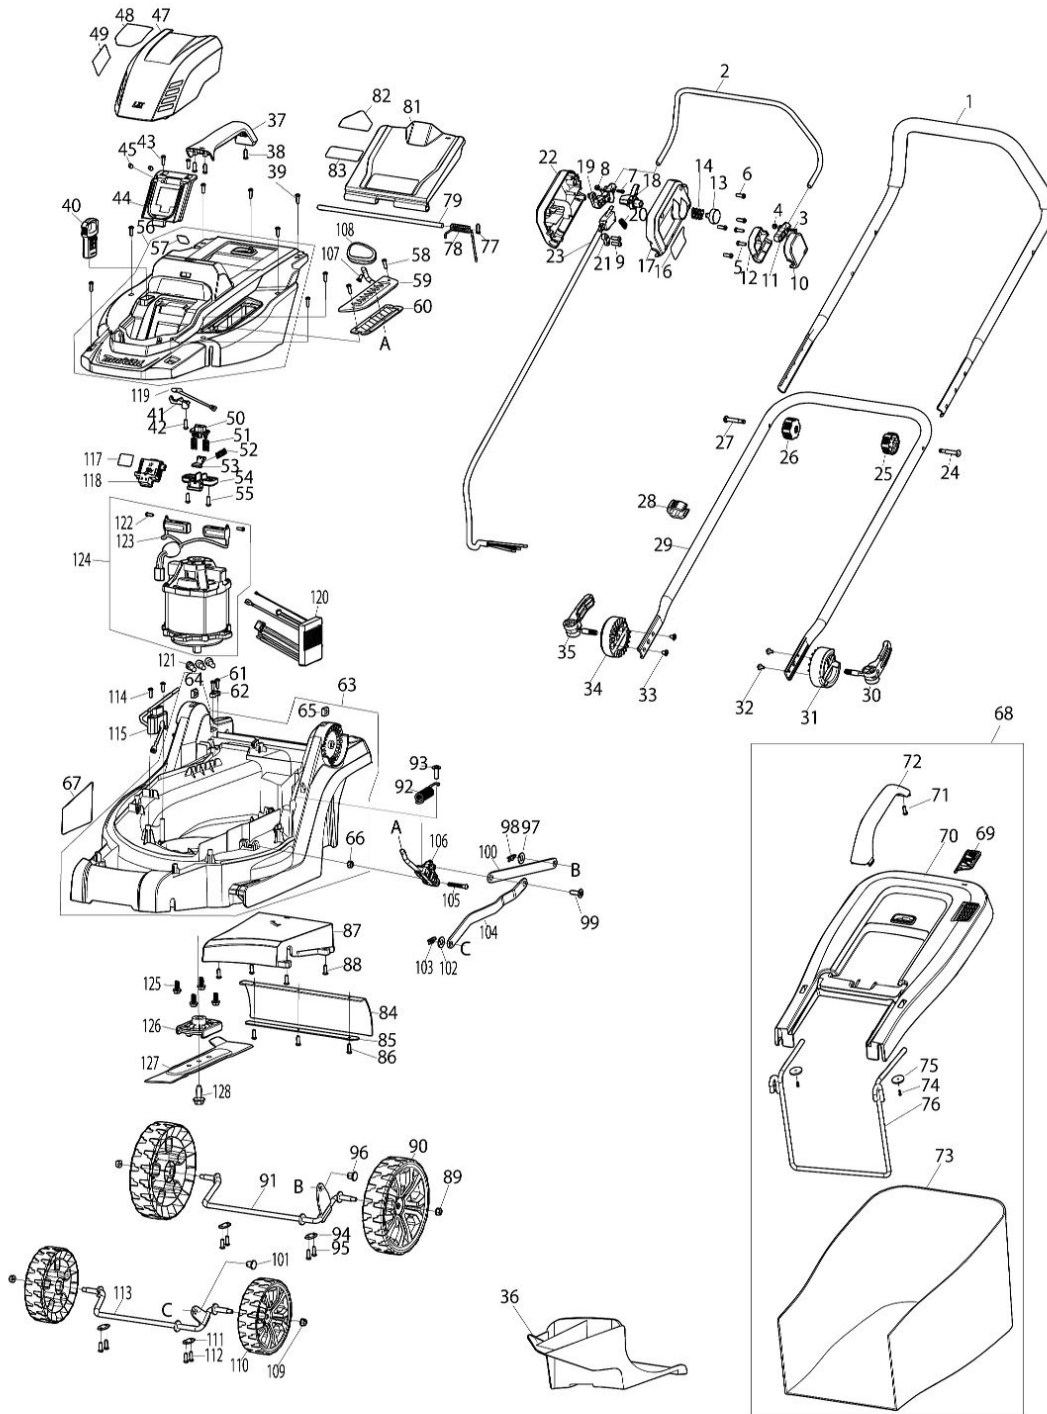

Model No.DLM330 330MM CORDLESS LAWN MOWER

Nr.	Part nr.	Name
001	GB00000136	Duwboom (Boven) DLM330
002	GB00000044	Schakelhendel DLM330
003	GB00000045	Met.schr M4x18 DLM330
004	GB00000046	Borgmoer m4 DLM330
005	GB00000003	Tapschroef st4.2x15 DLM330
007	GB00000045	Met.schr M4x18 DLM330
010	GB00000047	Schakelhendelkast L DLM330
011	GB00000048	Schakelhendel eindkap L DLM330
012	GB00000049	Schakelhendelkast R DLM330
013	GB00000050	Schakel link knop DLM330
014	GB00000051	Drukveer DLM330
016	GB00000153	Label A/U DLM330
017	GB00000053	Schakelkastkap L DLM330
018	GB00000054	Schakelbedieninghendel DLM330
019	GB00000055	Schakelhendel eindkap R DLM330
020	GB00000056	Spanningsveer DLM330
021	GB00000057	Kabelgeleider DLM330
022	GB00000058	Schakelkastkap R DLM330
023	GB00000138	Schakelaar assy DLM330
024	GB00000060	Bout M6x42 DLM330
025	GB00000061	Knopmoer m6 DLM330
028	GB00000062	Kabelklem DLM330
029	GB00000063	Onderste handvat DLM330
030	GB00000064	Spanningshendel assy DLM330
031	GB00000065	Montageblok DLM330
032	GB00000066	Tapchroef 4x8 DLM330
036	GB00000067	Mulchplug
037	GB00000068	Draaghandvat DLM330
040	GB00000069	Sleutel DLM330
041	GB00000070	Montage indicator DLM330
043-1	GB00000158	Tapschroef st4.2x15 DLM330
044	GB00000071	Batterijhouder DLM330
045	GB00000072	Borgpin 5.5x8.5 DLM330
047	GB00000074	Batterijkap DLM330
048	GB00000140	Label DLM330
050	GB00000077	Batterijkapknop DLM330
051	GB00000078	Drukveer DLM330
053	GB00000079	Batterijkap ratchi DLM330
054	GB00000080	Batterijkaplaat DLM330
056	GB00000081	Bovenhuis DLM330
057	GB00000082	Batterij-indicatorlabel DLM330
058	GB00000083	Tapschroef st4.2x15 DLM330
059	GB00000084	Hoogtestelplaat DLM330
060	GB00000085	Rubber plaat DLM330
063	GB00000086	Maaidek DLM330
064	GB00000087	Vierkante moer m8 DLM330