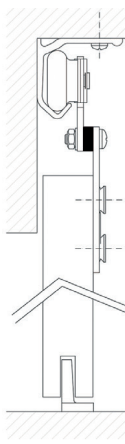

3 MONORAL

Enkel schuifdeursysteem voor kastdeuren.

Doormiddel van unieke verwisselbare kunststof blokjes is het beslag geschikt voor deurdikte variabel van 1,9 tot 4 cm.

Eenvoudige bevestiging direct aan de muur of tegen het plafond.

Schuifdeurbeslag voor schuifdeuren tot 40 kg.

Rail: Aluminium
200 cm voor deurbreedte tot 110 cm
300 cm voor deurbreedte tot 160 cm
Deurdikte: 1,9 cm tot 4 cm

MONORAL		bestelnr.
■ 200 cm		16015
8 717023 055703		
■ 300 cm		16020
8 717023 055710		

5

Deurdikte: 1,9/2,2 cm

Deurdikte: 2,5/2,8 cm

6

7

Deurdikte: 3,1/3,4 cm

Deurdikte: 4 cm

8

9

nr.	aantal	omschrijving	Artikelnummer
1	1 x	Lengte rail mono alu 200/300 cm	13200/13205
2	2 x	Dubbele rol tegen de deur (instelbaar)	13255
3	1 x	Ondergeleider	13275
4	1 x	Schuifdeur kom klein 77 x 25 kunststof	13019