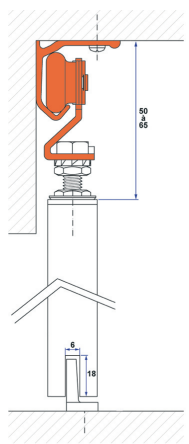

3 MONORAL

Enkel schuifdeursysteem voor kastdeuren.

Doormiddel van unieke verwisselbare kunststof blokjes is het beslag geschikt voor deurdikte variabel van 1,9 tot 4 cm.

Eenvoudige bevestiging direct aan de muur of tegen het plafond.

Schuifdeurbeslag voor schuifdeuren tot 40 kg.

Rail: Aluminium
200 cm voor deurbreedte tot 110 cm
300 cm voor deurbreedte tot 160 cm
Deurdikte: 1,9 cm tot 4 cm

MONORAL		bestelnr.
■ 200 cm		16015
8 717023 055703		
■ 300 cm		16020
8 717023 055710		

5

Deurdikte: 1,9/2,2 cm

Deurdikte: 2,5/2,8 cm

6

7

Deurdikte: 3,1/3,4 cm

Deurdikte: 4 cm

8

9

nr.	aantal	omschrijving	Artikelnummer
1	1 x	Lengte rail mono alu 200/300 cm	13200/13205
2	2 x	Dubbele rol tegen de deur (instelbaar)	13255
3	1 x	Ondergeleider	13275
4	1 x	Schuifdeur kom klein 77 x 25 kunststof	13019