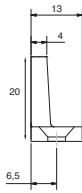

Schuifdeurbeslag voor schuifdeuren tot 40 kg.

Rail: Aluminium
200 cm voor deurbreedte tot 110 cm
300 cm voor deurbreedte tot 160 cm
Deurdikte: 1,9 cm tot 4 cm

MONORAL		bestelnr.
■ 200 cm		16015
8 717023 055703		
■ 300 cm		16020
8 717023 055710		

5

Deurdikte: 1,9/2,2 cm

Deurdikte: 2,5/2,8 cm

6

7

Deurdikte: 3,1/3,4 cm

Deurdikte: 4 cm

8

9

nr.	aantal	omschrijving	Artikelnummer
1	1 x	Lengte rail mono alu 200/300 cm	13200/13205
2	2 x	Dubbele rol tegen de deur (instelbaar)	13255
3	1 x	Ondergeleider	13275
4	1 x	Schuifdeur kom klein 77 x 25 kunststof	13019