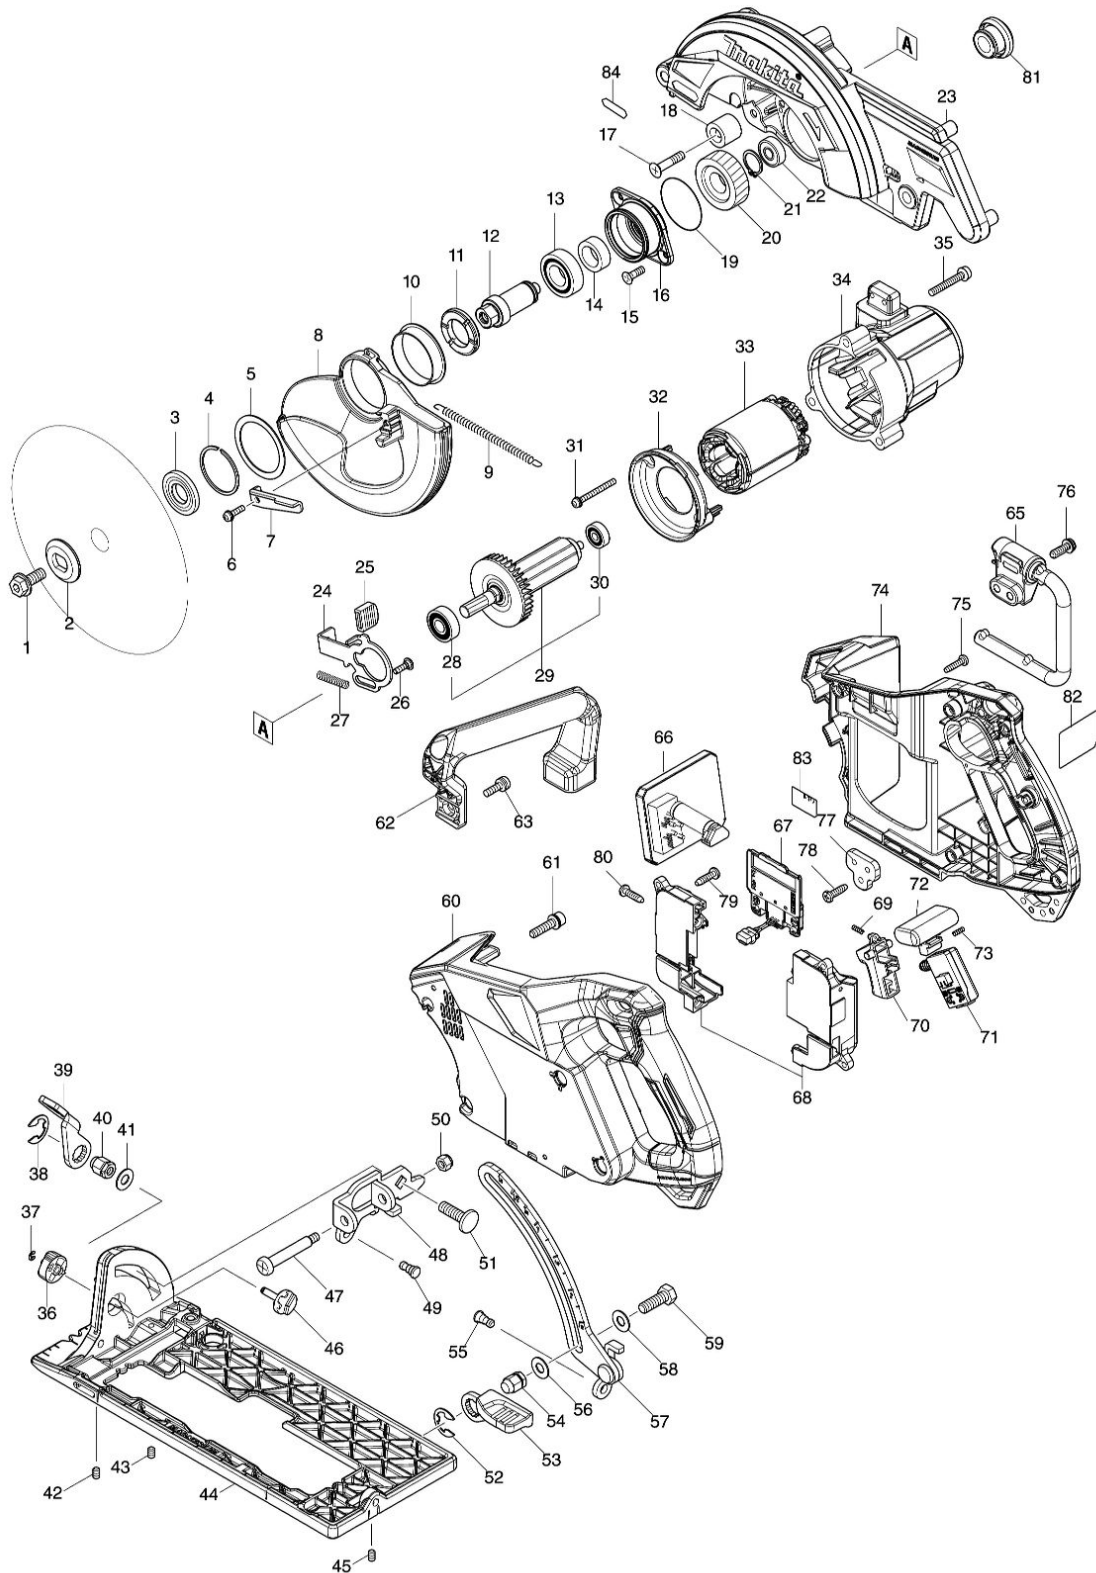

# Partdrawing for RS001GM101 - Cirkelzaag

Model No.RS001G 185MM CORDLESS REAR HANDLE SAW

Nr.	Part nr.	Name
001	266400-6	Inbusschroef M8X20 DRS780
002	224409-4	Buitenflens 35Mm 5008Mg A
003	224593-5	Binnenflens 35 DLS600 A
004	257423-5	Borgring WR-42 DRS780
005	253393-6	Platte Ring 42 DRS780
006	911526-6	Schroef 4X16 A
007	271435-4	Hendel 48 DRS780
008	312A89-5	Verende beschermkap RS001G
009	232371-9	Trekveer 5 DRS780
010	457434-2	Afstandhouder DRS780
011	285809-3	Lagerborging 23-36 Ga7010
012	326941-5	As DRS780
013	210210-3	Kogellager 6003Ddw A
014	257024-9	Ring 17 DRS780
015	265034-2	Verzonkenschroef M5
016	319544-2	Lagerhuis DRS780
017	251572-0	Met.schroef M6x30mm DHS782
018	262185-2	Rubber bus 8 DHS782
019	213565-5	O-Ring 42 Ls0714
020	221542-3	Tandwiel 37 DRS780
021	961057-5	Borgring S-17
022	210046-0	Kogellager 608Zz A
023	141A11-3	Zaagkap RS001G
023C10	213434-0	O-Ring 26 Bss610
024	347168-4	Asblokkering DRS780
025	286039-9	Kap LS1019L
026	251529-1	Met.schroef M4x14mm DHS782
027	232381-6	Drukveer 6 DHS782
028	211289-7	Kogellager 6000Ddw Hm1213C A
029	519435-9	Anker DRS780
030	210022-4	KOGELLAGER 626DDW
031	911566-4	Schroef M4X40 DRS780
032	457430-0	Tussenplaat DRS780
033	629A45-1	Anker RS001G
034	141A12-1	Motorhuis RS001G
034C10	263002-9	Rubber Pen 4 6413 A
035	911258-5	Schroef 5X35 A
036	457963-5	Knop 22 Dsp600
037	961017-7	Stopring E-3 A
038	257953-6	Borgring E-12
039	271468-9	Hendel 56 RS001G
040	252240-8	Moer DRS780
041	941202-8	Sluitring M8 A
042	266229-0	Zeskantbout M5X8
043	266229-0	Zeskantbout M5X8
044	312B21-5	Basis RS001G
045	266229-0	Zeskantbout M5X8
046	327760-2	Aanslag RS001G
047	251221-9	Schroef M6