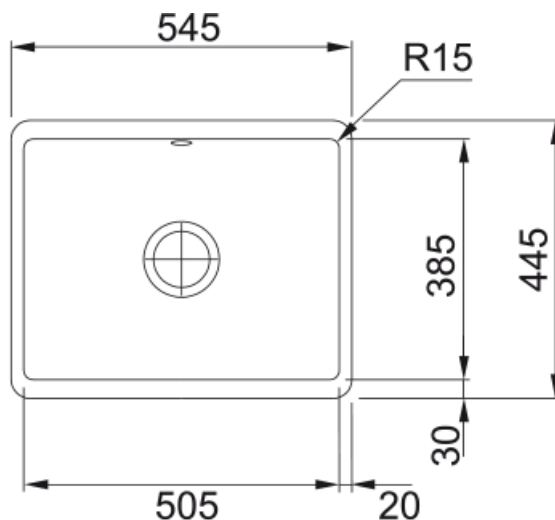

KUBUS 110.5 FRACERAM GLACIER | 126.0335.712

Een mooie, duurzame spoelbak met een modern design en up-to-date features. Deze omvatten een kranenbank aan de zijkant voor een betere workflow en installatie bij een venster, grote spoelbak om potten en trays gemakkelijk af te wassen, plus een korte afdruipek.

Afmetingen

| | |
|-------------------------------|-------|
| Buitenmaat: rechts naar links | 545.0 |
| Buitenmaat: voor naar achter | 445.0 |
| Spoelbak 1: rechts naar links | 505.0 |
| Spoelbak 1: voor naar achter | 385.0 |
| Spoelbak 1: diepte | 185.0 |

Installatie

| | |
|----------|-------|
| Kastmaat | 60 cm |
|----------|-------|

Productspecificaties

| | |
|------------------------|-----------------------|
| Installatiewijze | Onderbouw |
| Afvoer | 3 1/2" |
| Positie afdruipeeldeel | Geen afdruipegedeelte |