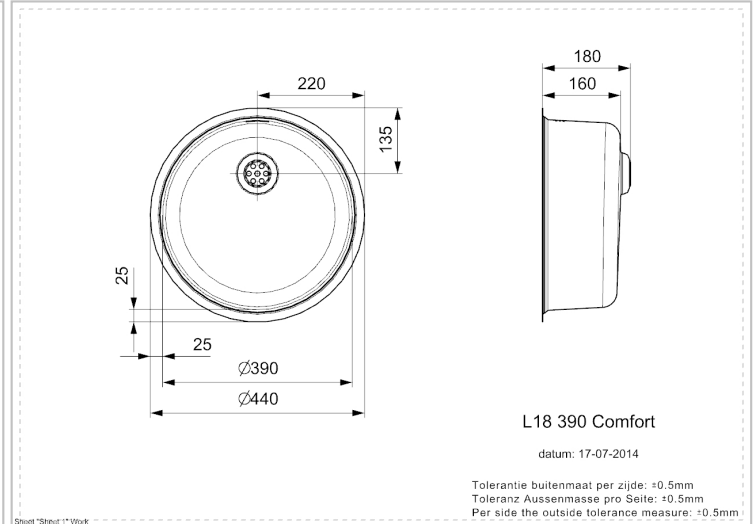

REGINOX

L18 390 Comfort OKG

Aanvullende Informatie

Diepte	160 mm
SKU	R26076
Afvoergat	3.5" afvoergat
Kastmaat	450 mm
Vorm spoelbak	Ronde spoelbakken
Afmeting spoelbak	Ø 390 mm
Totale afmeting	Ø 440 mm
Inbouwmethode	Onderbouw, Vlakbouw, Vlakopbouw
Verpakking	Doos