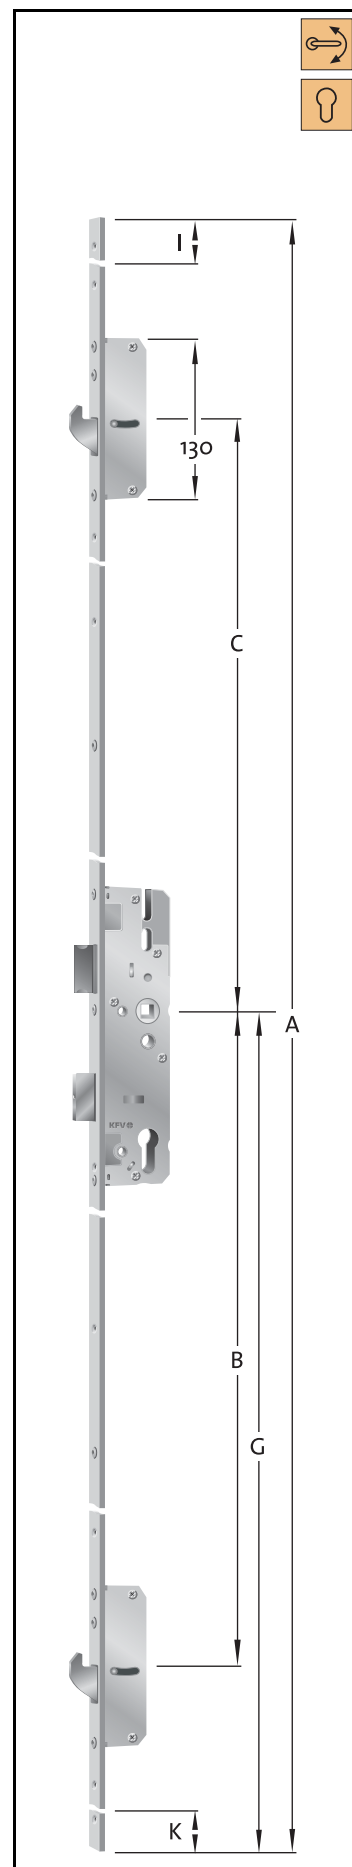

Buitendeuren – haakschoten

AS 4900

Meerpuntssluiting met hoofdslotkast en 2 haakschoten

Art. nr.	voorplaat	maat
AS 4900 F 16		16 x 3 mm
AS 4900 F 20		20 x 3 mm
AS 4900 F 24		24 x 3 mm
AS 4900 P 6/24		6 x 24 x 6 x 2 mm
AS 4900 P 8/24		8 x 24 x 8 x 2 mm
AS 4900 P 10/24		10 x 24 x 10 x 2 mm
AS 4900 P 6/22		6 x 22 x 6 x 2 mm
AS 4900 P 8/22		8 x 22 x 8 x 2 mm
AS 4900 P10/30		10 x 30 x 10 x 2 mm

PC maat	doornmaat in mm														
	92	25	-	30	35	40	45	50	55	60	65	-	-	-	-
		15	-	15	15	15	15	15	15	15	15	-	-	-	-
		8 mm													

varianten in mm		A	B	C	G	I	K	
	92 mm	B001	2170	760	730	1020	290	130
		B002	2170	760	730	1050	260	160
		B003	2400	760	980	1020	270	130
		B004	2400	760	980	1050	240	160
		B005	2170	760	480	1020	540	130
		B296	2170	760	355	1020	665	130
		B298	2170	760	605	1020	415	130
		B603	2400	760	1105	1020	145	130
		B635	2400	760	480	1050	740	160
		B639	2400	760	1105	1050	115	160

1

2

3

4

5

6

7

8

AS 4900

Meerpuntssluiting met hoofdslotkast en 2 haakschoten

Art. nr.	voorplaat	maat
AS 4900 F 16		16 x 3 mm
AS 4900 F 20		20 x 3 mm
AS 4900 F 24		24 x 3 mm
AS 4900 P 6/24		6 x 24 x 6 x 2 mm

PC maat	doornmaat in mm													
 72	-	-	-	-	-	-	-	-	55	-	-	-	-	-
	-	-	-	-	-	-	-	20	-	-	-	-	-	-
	8 mm													