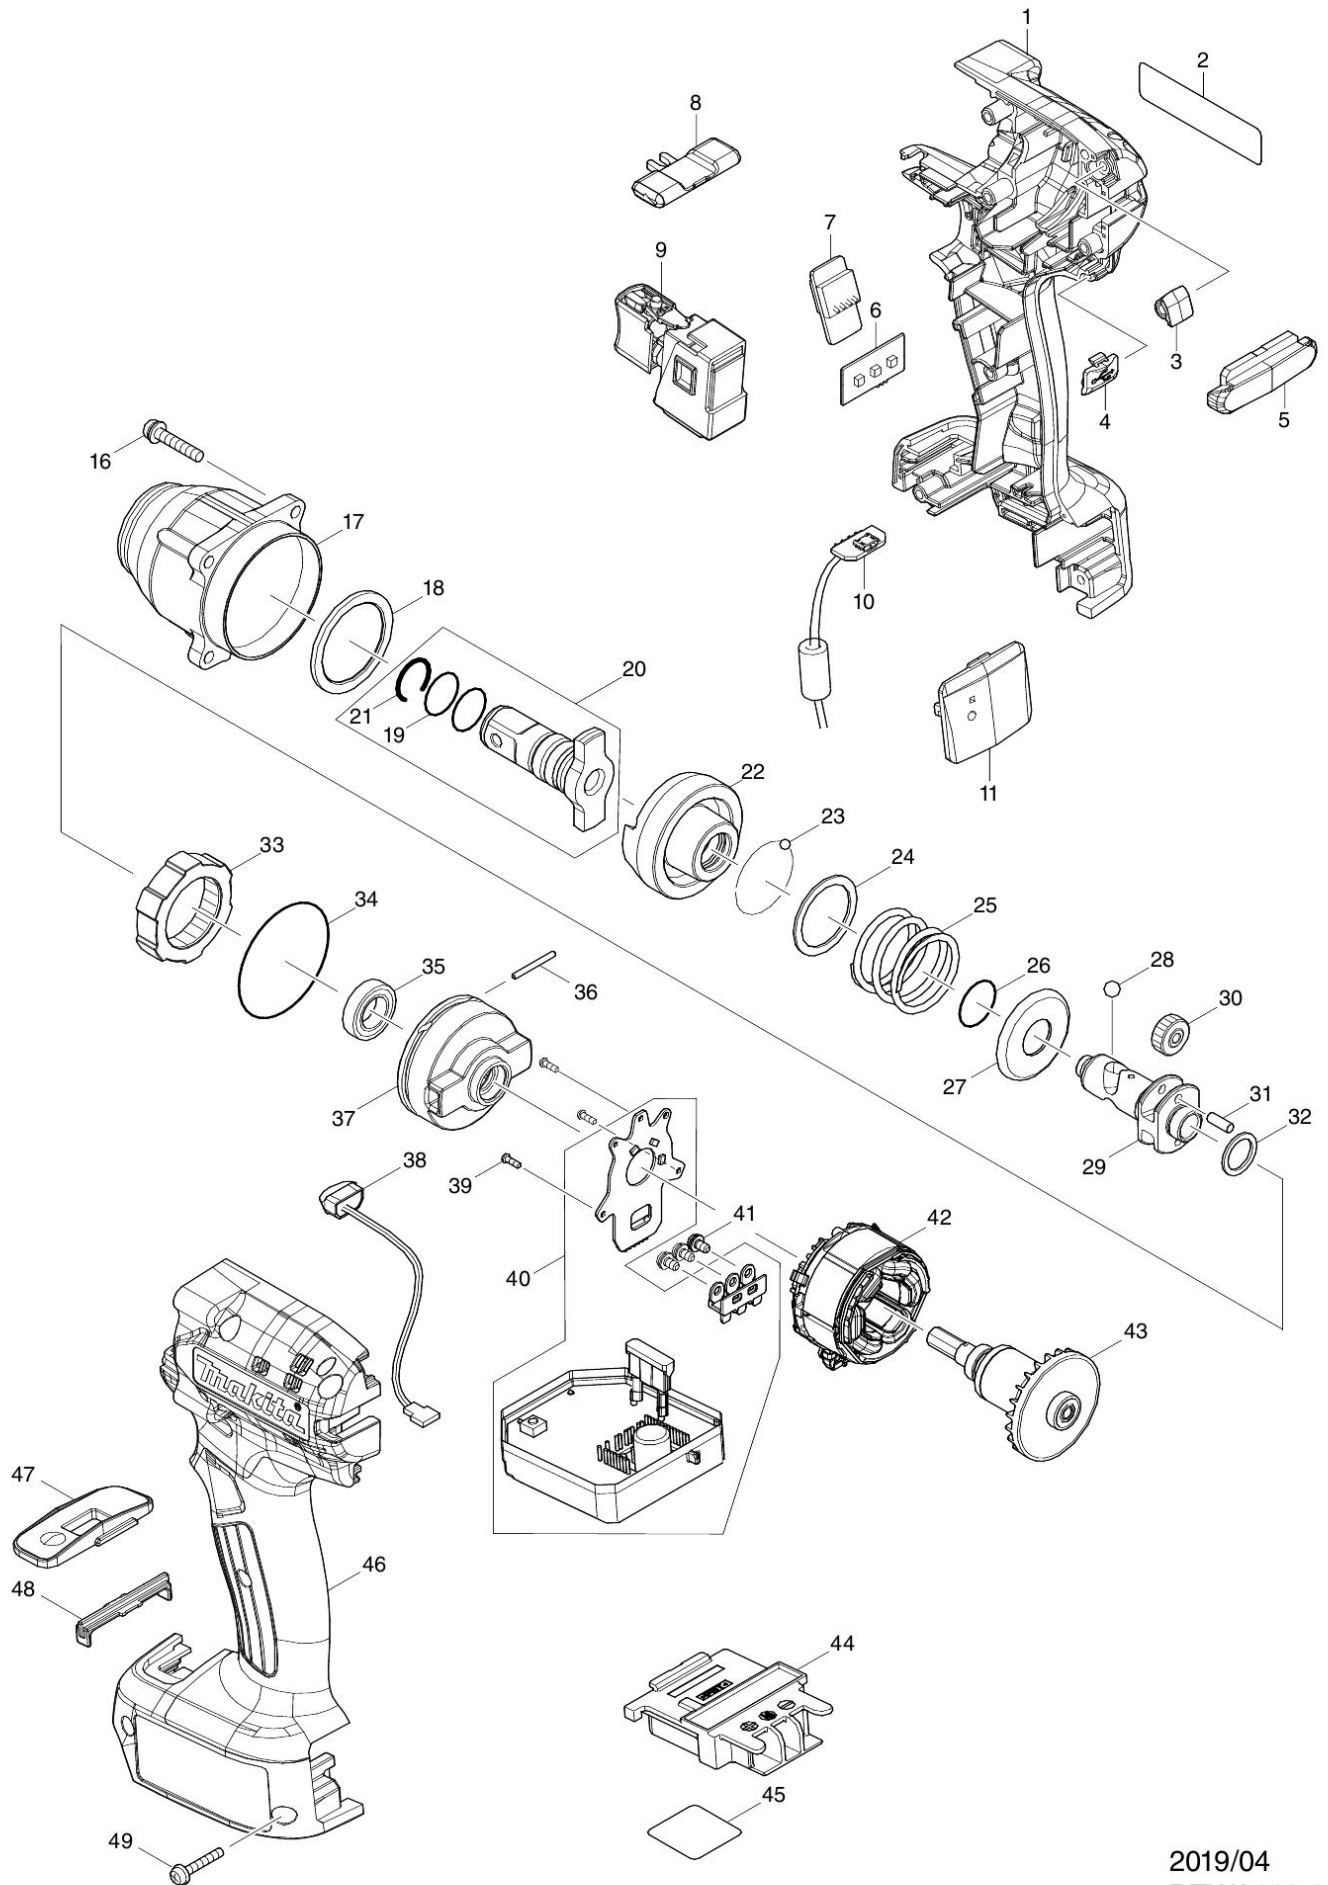

Partdrawing for DTWA140Z - Slagmoersleutel

2019/04
DTWA140-02

Nr.	Part nr.	Name
001	183P03-6	Motorhuisset DTWA090 A
001C10	263005-3	Rubber Pen 6 AC320H P
001C20	931002-4	Zeskantmoer M3
002	855V06-3	Naamplaat DTWA140
003	459417-8	Afdekkap zwart
004	144709-5	Afdekkap Usb Dft127F
005	457484-7	Lens Dft085F
006	620A98-3	Licht circuit DTD040
007	620A97-5	Buzzer circuit DTDA-serie
008	455053-8	Schakelknop Re Li Dtd137 148
009	140L08-5	Schakelaar cpl DTDA140
009C10	422465-0	Schakelaarkap DTDA series
010	620A99-1	USB circuit DTDA-series
011	459402-1	Afdekkap
016	265145-3	Schroef M4X22
017	140L05-1	Slaghuis A DTWA040
017C10	211482-3	Kogellager 6803Llu
017C20	213407-3	O-Ring 26 A
017C30	253438-0	Sluistring 20mm DTWA140
017C40	962115-0	Borgring R-26 DTWA series
018	261160-5	Sluistring nylon 30mm DTD171
019	213233-0	O-Ring 15
020	136119-0	Aambeeld E 12.7 DTWA140
021	231907-1	Borgring 10 Dtw190/6904
022	327346-2	Slagstuk E DTWA140
023	216040-0	Stalen Kogel 3.5 A
024	267175-0	Platte Ring 24 Btd132
025	232528-2	Drukveer 25 E DTWA140
026	213541-9	O-ring 14mm
027	267851-6	Schotelring 14 Btw104Z
028	216041-8	Stalen Kogel 5.6 A
029	327355-1	As B DTDA100
030	226896-3	Tandwiel 16 DTWA/DTDA-series
031	256173-9	Pen 3.5
032	267104-3	Sluistring 12 Bhr240/241
033	226895-5	Tandwiel 39 DTDA-series
034	213561-3	O-Ring 42
035	210112-3	Kogellager 6801Llb TD0100 P
036	256555-5	Pin 2mm DTDA-series
037	459400-5	Tandwielkast DTDA-serie
038	620521-2	Led-Circuit Dtd170
039	266490-9	Parker Ck 2X6Mm DDF483 P
040	620A34-9	Controller DTWA140
041	652069-6	Kruiskop Schroef M3X6
042	629418-2	Veld DTDA100
043	619574-6	Motor DTWA100

Partdrawing for DTWA140Z - Slagmoersleutel

Nr.	Part nr.	Name
044	643850-6	Aansluitunit Bcl142D (3 Cont.)
045	855V11-0	Serienr label DTWA140
046	183P03-6	Motorhuisset DTWA090 A
046C10	263005-3	Rubber Pen 6 AC320H P
046C20	931002-4	Zeskantmoer M3
047	140L12-4	Indicatieplt BLK DTDA140
047C10	819J55-2	Indicatie blk DTDA140
048	459424-1	Stopper DTDA-serie
049	251581-9	Schroef M30x20