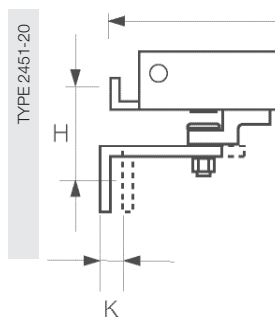

AXAflex Deluxe voor bovenlichten, klep- en uitzetramen

Materiaal	Kunststof kleur	Maximale opening	Raamvoet (H)	Kozijnvoet (K)	Artikelnummer
Geanodiseerd aluminium F1	zwart	180 mm	28 mm	30 mm	2450-20-91
Geanodiseerd aluminium F1	zwart	180 mm	37 mm	-4 / +4 mm	2451-20-91
Geanodiseerd aluminium F1	zwart	180 mm	27 mm	-4 / +4 mm	2451-30-91

Aanbevolen schroeven: 4,0 x 30 mm