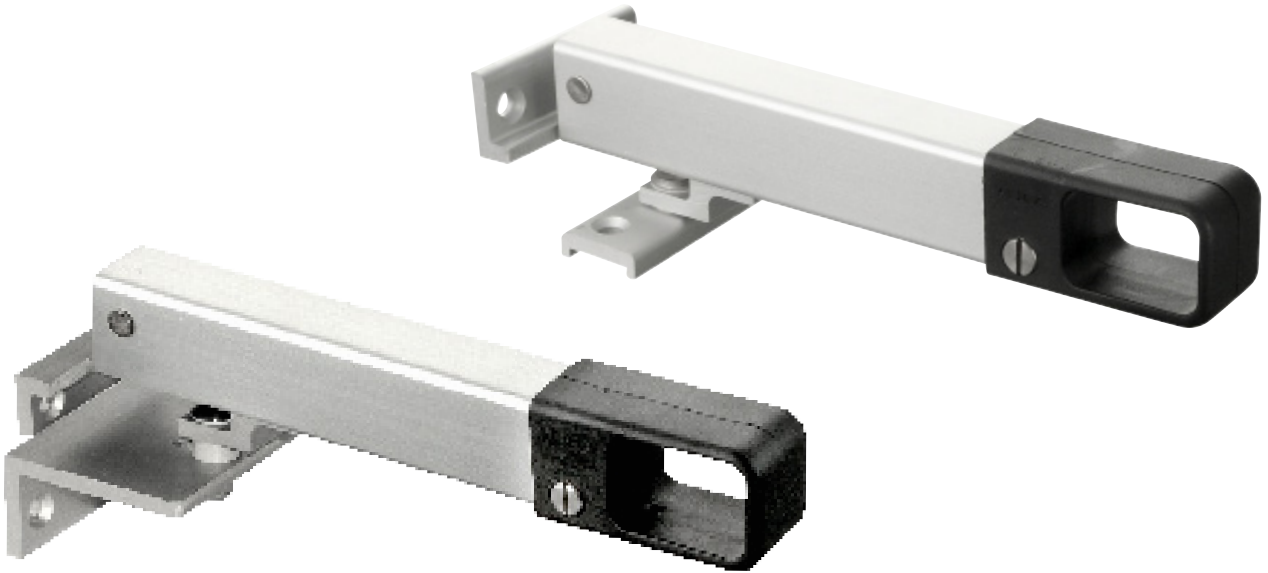

AXAflex Deluxe