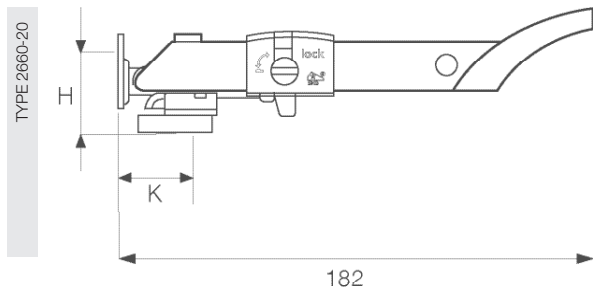

Aanbevolen schroeven: 4,5 x 40 mm