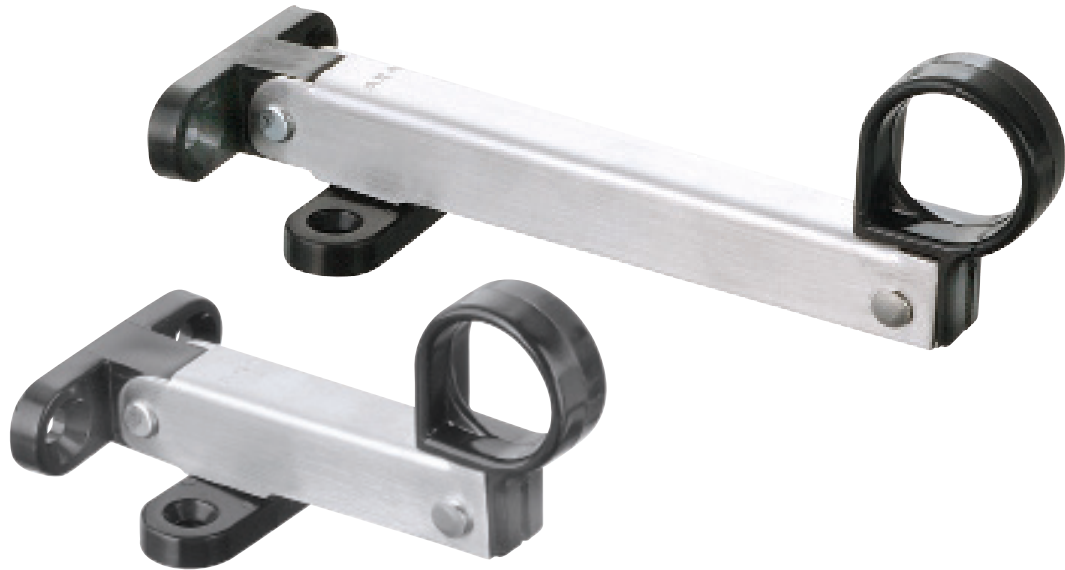

Aanbevolen schroeven: 4,0 x 30 mm

AXAfix