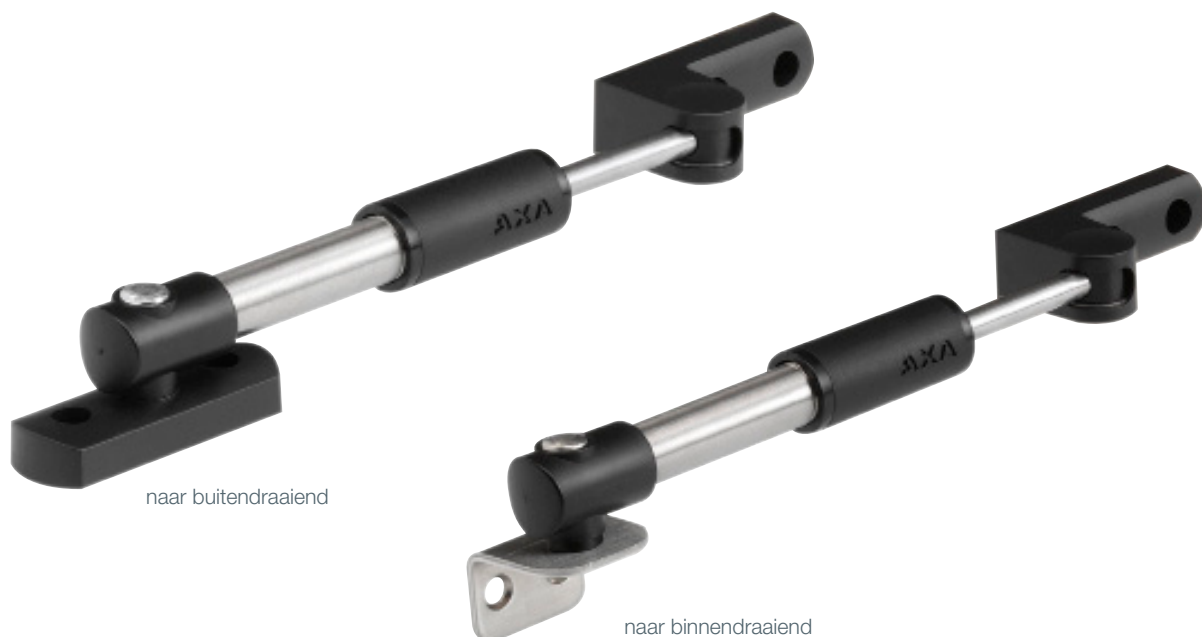

TYPE 20

TYPE 20 EX / IN

Raam	Materiaal	Kunststof kleur	Lengte	Artikelnummer
Naar buitendraaiend	Staal grijs gelakt	grijs	239 mm	2815-00-49/E
Naar buitendraaiend	Staal wit gelakt	wit	239 mm	2815-00-54/E
Naar buitendraaiend	Roestvaststaal	zwart	239 mm	2815-00-81
Naar binnendraaiend	Staal grijs gelakt	grijs	222 mm	2816-00-49
Naar binnendraaiend	Staal wit gelakt	wit	222 mm	2816-00-54
Naar binnendraaiend	Roestvaststaal	zwart	222 mm	2816-00-81

Aanbevolen schroeven: 4,0 x 40 mm