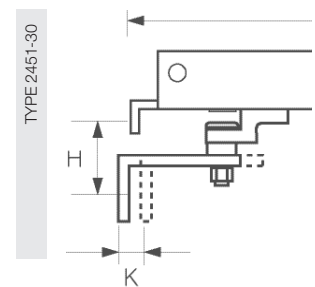

AXAflex Deluxe voor bovenlichten, klep- en uitzetramen

Materiaal	Kunststof kleur	Maximale opening	Raamvoet (H)	Kozijnvoet (K)	Artikelnummer
Geanodiseerd aluminium F1	zwart	180 mm	28 mm	30 mm	2450-20-91
Geanodiseerd aluminium F1	zwart	180 mm	37 mm	-4 / +4 mm	2451-20-91
Geanodiseerd aluminium F1	zwart	180 mm	27 mm	-4 / +4 mm	2451-30-91

Aanbevolen schroeven: 4,0 x 30 mm