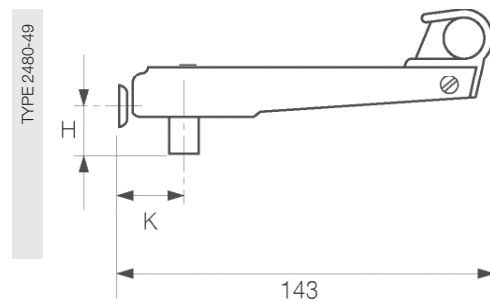

AXAflex Classic voor bovenlichten, klep- en uitzetramen

Materiaal	Kunststof kleur	Maximale opening	Raamvoet (H)	Kozijnvoet (K)	Artikelnummer
Roestvaststaal	zwart	260 mm	20 mm	27 mm	2480-29-81/E*
Roestvaststaal	zwart	260 mm	20 mm	27 mm	2480-39-81/E
Roestvaststaal	zwart	160 mm	20 mm	27 mm	2480-49-81

* wegdraaibaar naar rechts.

Aanbevolen schroeven: 4,0 x 30 mm