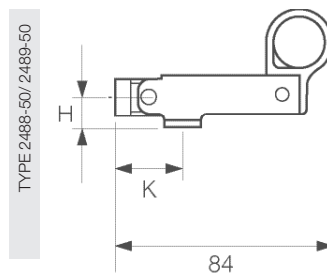

AXAfix voor bovenlichten, klep- en uitzetramen

Materiaal	Kunststof kleur	Maximale opening	Raamvoet (H)	Kozijnvoet (K)	Artikelnummer
Roestvaststaal	zwart	160 mm	12 mm	19 mm	2488-10-81/E
Roestvaststaal	zwart	75 mm	12 mm	19 mm	2488-50-81/E
Roestvaststaal	zwart	75 mm	19 mm	19 mm	2489-50-81

Aanbevolen schroeven: 3,5 x 30 mm
Niet wegdraaibaar