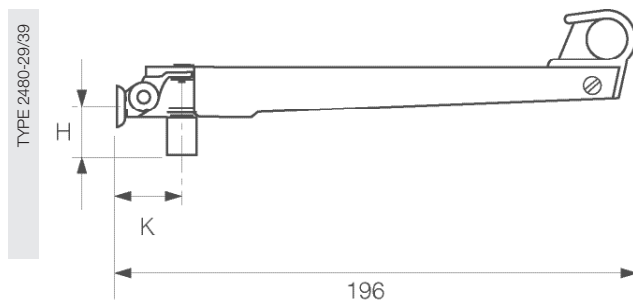

AXAflex Classic voor bovenlichten, klep- en uitzetramen

Materiaal	Kunststof kleur	Maximale opening	Raamvoet (H)	Kozijnvoet (K)	Artikelnummer
Roestvaststaal	zwart	260 mm	20 mm	27 mm	2480-29-81/E*
Roestvaststaal	zwart	260 mm	20 mm	27 mm	2480-39-81/E
Roestvaststaal	zwart	160 mm	20 mm	27 mm	2480-49-81

* wegdraaibaar naar rechts.

Aanbevolen schroeven: 4,0 x 30 mm