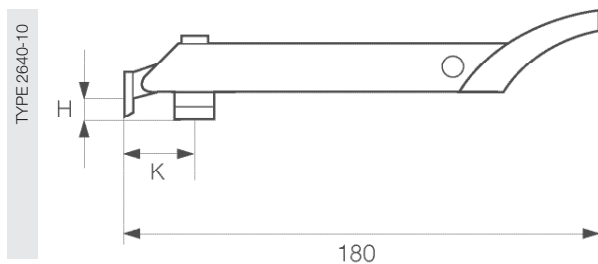

AXAflex voor bovenlichten, klep- en uitzetramen

Materiaal	Kunststof kleur	Maximale opening	Raamvoet (H)	Kozijnvoet (K)	Artikelnummer
Roestvaststaal	zwart	160 mm	20 mm	27 mm	2640-20-81/E
Roestvaststaal	zwart	160 mm	20 mm	27 mm	2640-20-81/6*
Roestvaststaal wit gelakt	wit	160 mm	20 mm	27 mm	2647-20-74/E
Staal grijs gelakt	grijs	160 mm	20 mm	27 mm	2640-20-49/E
Staal grijs gelakt	grijs	160 mm	20 mm	27 mm	2640-20-49/6*
Staal bruin gelakt	zwart	160 mm	20 mm	27 mm	2640-20-44/E
Roestvaststaal	zwart	160 mm	10 mm	27 mm	2640-10-81/E
Roestvaststaal wit gelakt	wit	160 mm	10 mm	27 mm	2647-10-74/E
Staal grijs gelakt	zwart	160 mm	10 mm	27 mm	2640-10-49/E
Staal bruin gelakt	zwart	160 mm	10 mm	27 mm	2640-10-44/E

* 6 = in seal verpakking.

Aanbevolen schroeven: 4,0 x 30 mm