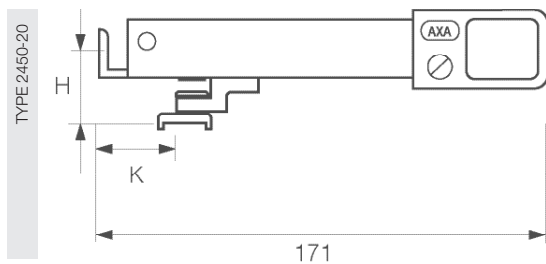

AXAflex Deluxe voor bovenlichten, klep- en uitzetramen

Materiaal	Kunststof kleur	Maximale opening	Raamvoet (H)	Kozijnvoet (K)	Artikelnummer
Geanodiseerd aluminium F1	zwart	180 mm	28 mm	30 mm	2450-20-91
Geanodiseerd aluminium F1	zwart	180 mm	37 mm	-4 / +4 mm	2451-20-91
Geanodiseerd aluminium F1	zwart	180 mm	27 mm	-4 / +4 mm	2451-30-91

Aanbevolen schroeven: 4,0 x 30 mm