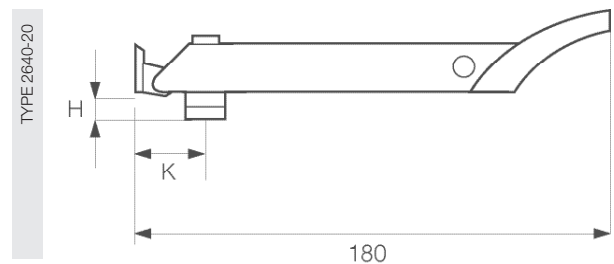

AXAflex voor bovenlichten, klep- en uitzetramen

Materiaal	Kunststof kleur	Maximale opening	Raamvoet (H)	Kozijnvoet (K)	Artikelnummer
Roestvaststaal	zwart	160 mm	20 mm	27 mm	2640-20-81/E
Roestvaststaal	zwart	160 mm	20 mm	27 mm	2640-20-81/6*
Roestvaststaal wit gelakt	wit	160 mm	20 mm	27 mm	2647-20-74/E
Staal grijs gelakt	grijs	160 mm	20 mm	27 mm	2640-20-49/E
Staal grijs gelakt	grijs	160 mm	20 mm	27 mm	2640-20-49/6*
Staal bruin gelakt	zwart	160 mm	20 mm	27 mm	2640-20-44/E
Roestvaststaal	zwart	160 mm	10 mm	27 mm	2640-10-81/E
Roestvaststaal wit gelakt	wit	160 mm	10 mm	27 mm	2647-10-74/E
Staal grijs gelakt	zwart	160 mm	10 mm	27 mm	2640-10-49/E
Staal bruin gelakt	zwart	160 mm	10 mm	27 mm	2640-10-44/E

* 6 = in seal verpakking.

Aanbevolen schroeven: 4,0 x 30 mm