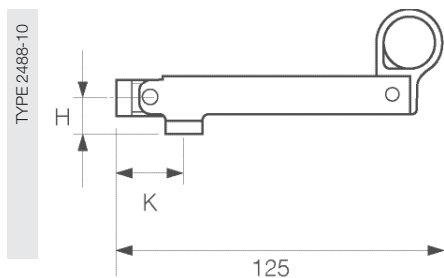

AXAfix voor bovenlichten, klep- en uitzetramen

Materiaal	Kunststof kleur	Maximale opening	Raamvoet (H)	Kozijnvoet (K)	Artikelnummer
Roestvaststaal	zwart	160 mm	12 mm	19 mm	2488-10-81/E
Roestvaststaal	zwart	75 mm	12 mm	19 mm	2488-50-81/E
Roestvaststaal	zwart	75 mm	19 mm	19 mm	2489-50-81

Aanbevolen schroeven: 3,5 x 30 mm
Niet wegdraaibaar