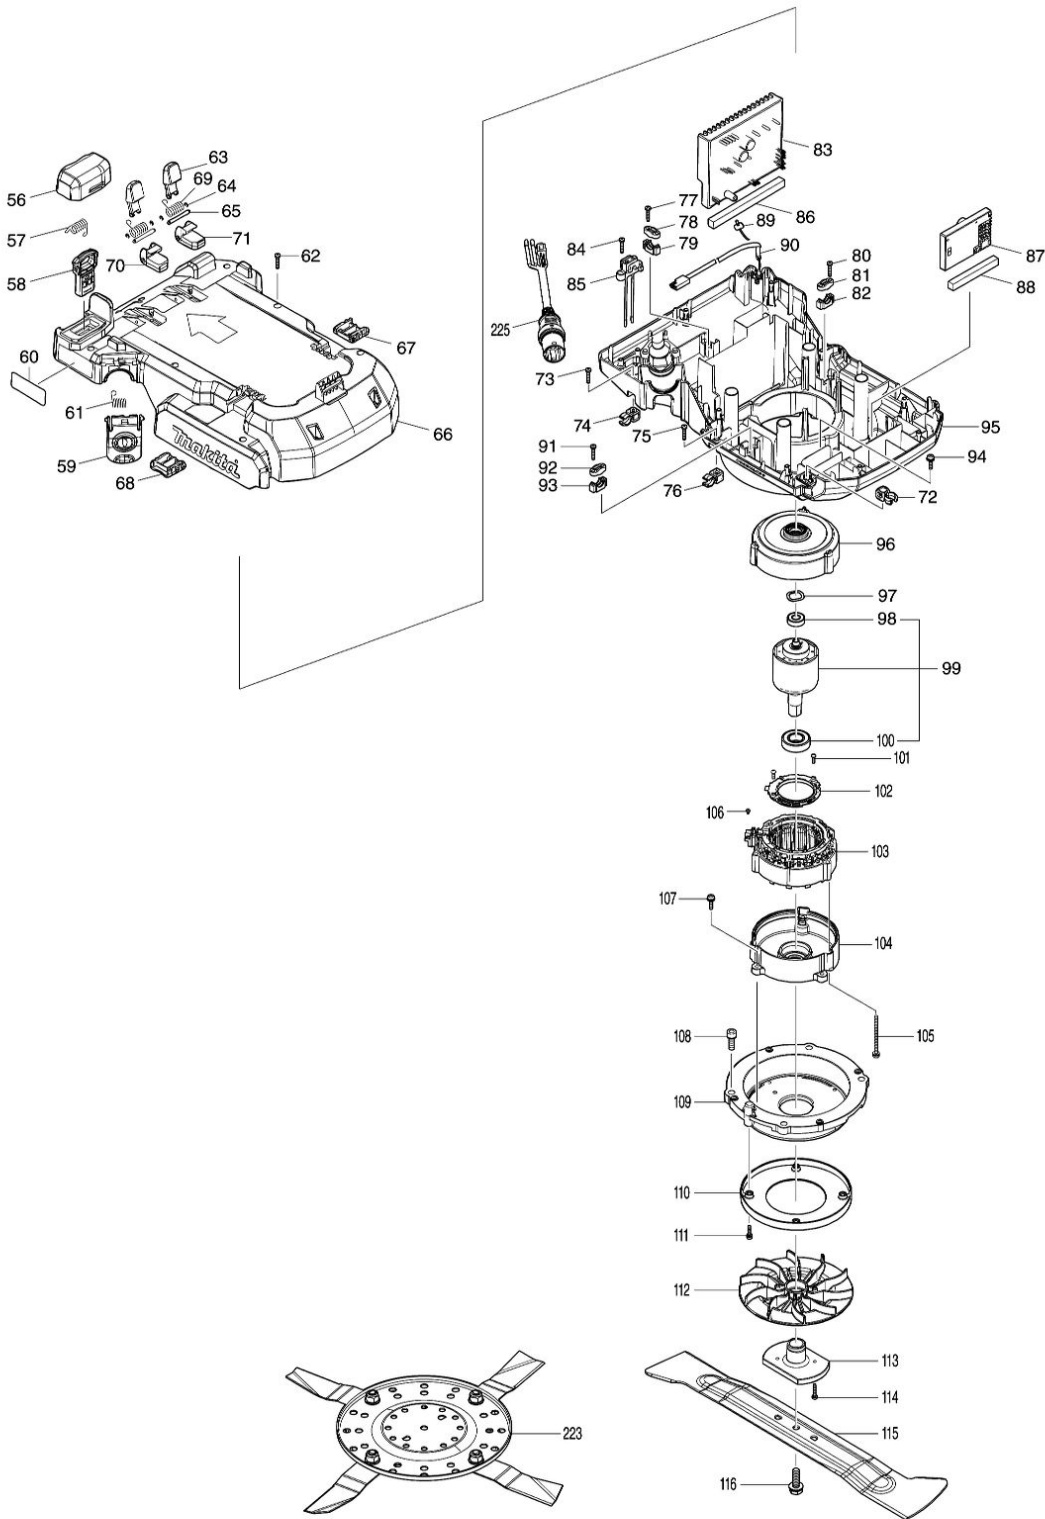

Model No.LM001C BATTERY POWERED LAWN MOWER

Nr.	Part nr.	Name
001	327425-6	Aandrijfhandel DLM532/533
002	459859-6	Hendelhouder DLM532/533
003	232566-4	Torsieveer 12 DLM532/533
004	911138-5	Schroef 4X20 A
005	459864-3	Hendelhouder L DLM532/533
006	267136-0	Ring 5
007	266424-2	Tapschroef 4X20 Tm3000C
008	266424-2	Tapschroef 4X20 Tm3000C
009	267136-0	Ring 5
010	459858-8	Hendelhouder R DLM532/533
011	911138-5	Schroef 4X20 A
012	459859-6	Hendelhouder DLM532/533
013	266424-2	Tapschroef 4X20 Tm3000C
014	183S75-9	Schakelhuiset LM001C
015	141C58-9	Schakelaar LM001C
015C10	8031N1-9	Label A/U LM001C
017	232575-3	Torsieveer 12 DLM532/533
018	266424-2	Tapschroef 4X20 Tm3000C
019	687123-7	Trek Ontlaster Mt812 P
020	413824-9	Schakelaarhuis LM001C
022	620415-1	Controle Unit Dub362
023	651083-9	Schakelaar C3Xa-1Pspm Dsp600
024	459866-9	Hendelhouder DLM532/533 P
025	213897-0	O-ring 26mm DLM532/533
026	183S75-9	Schakelhuiset LM001C
027	266424-2	Tapschroef 4X20 Tm3000C
028	459865-1	Snelheidshendel DLM532/533
029	266424-2	Tapschroef 4X20 Tm3000C
030	911138-5	Schroef 4X20 A
031	459863-5	Schakelhendelhouder L DLM533
031C10	931102-0	Zeskantmoer M4 A
032	327424-8	Schakelhendel DLM532/533
033	459856-2	Schakelhendelhouder R DLM533
033C10	931102-0	Zeskantmoer M4 A
034	911138-5	Schroef 4X20 A
035	183P40-0	Schakelkastset DLM532/533
035C10	8007C6-9	Label indicatie B
036	459857-0	A/U schakelknop DLM532/533 P
037	231227-3	Drukveer 15 DLM460
038	632E26-0	Schakelaar Dur364L
039	687124-5	Klemstrip 9555Nb/Bo3711 A
040	266424-2	Tapschroef 4X20 Tm3000C
041	183P40-0	Schakelkastset DLM532/533
041C10	8007C6-9	Label indicatie B
042	266424-2	Tapschroef 4X20 Tm3000C
043	699162-5	Aansluitkabel LM001C