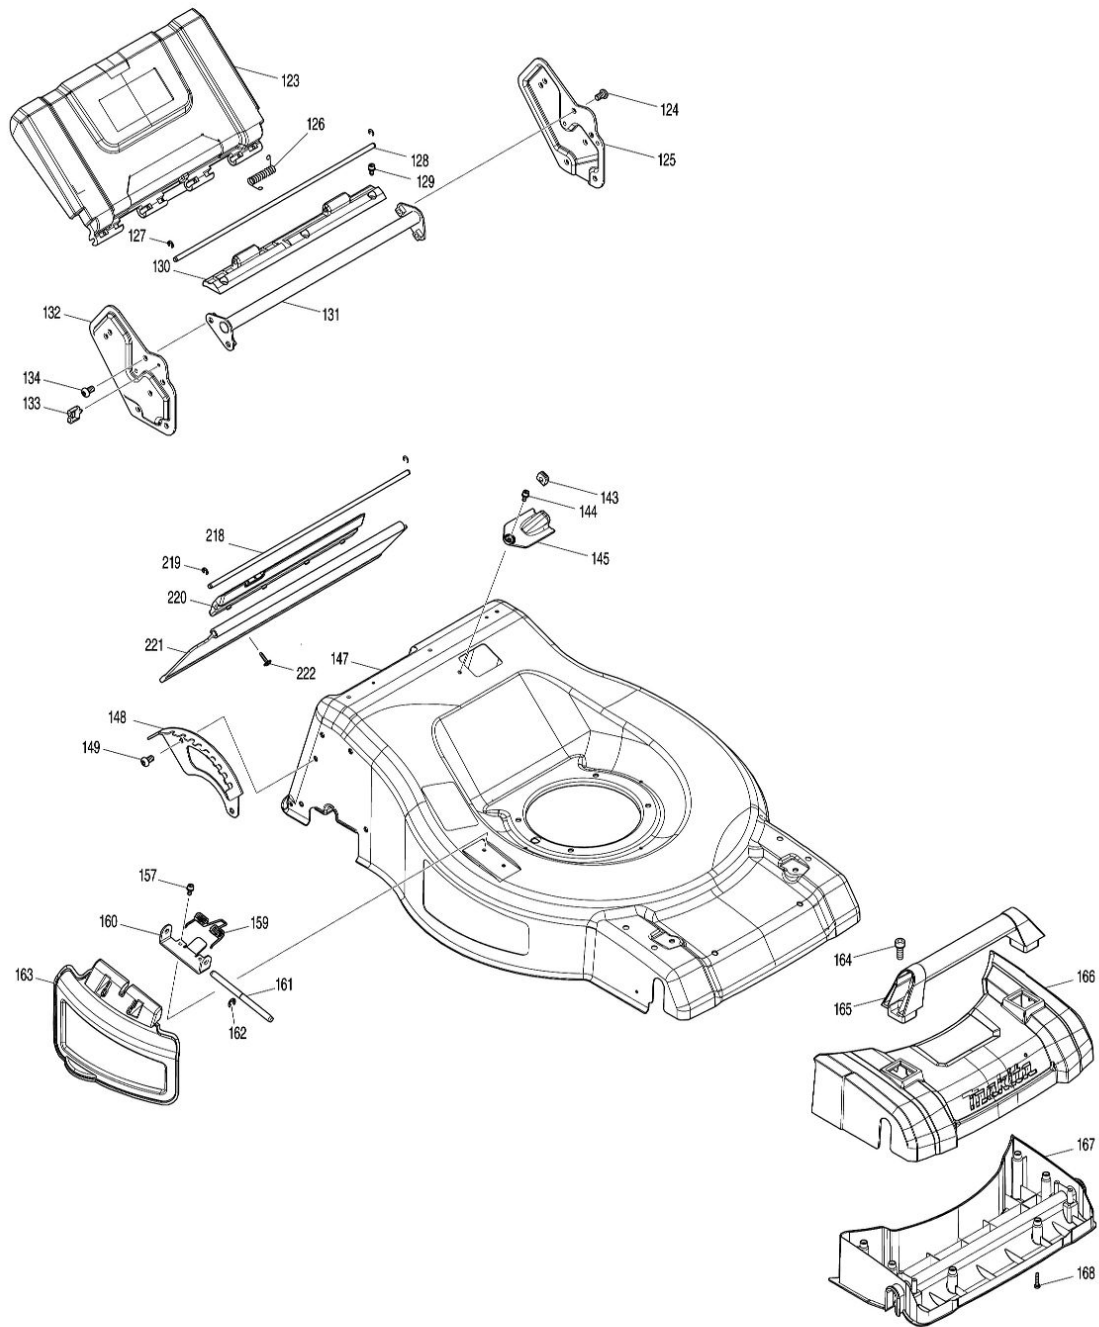

Model No.LM001C BATTERY POWERED LAWN MOWER

Nr.	Part nr.	Name
001	327425-6	Aandrijfhendel DLM532/533
002	459859-6	Hendelhouder DLM532/533
003	232566-4	Torsieveer 12 DLM532/533
004	911138-5	Schroef 4X20 A
005	459864-3	Hendelhouder L DLM532/533
006	267136-0	Ring 5
007	266424-2	Tapschroef 4X20 Tm3000C
008	266424-2	Tapschroef 4X20 Tm3000C
009	267136-0	Ring 5
010	459858-8	Hendelhouder R DLM532/533
011	911138-5	Schroef 4X20 A
012	459859-6	Hendelhouder DLM532/533
013	266424-2	Tapschroef 4X20 Tm3000C
014	183S75-9	Schakelhuiset LM001C
015	141C58-9	Schakelaar LM001C
015C10	8031N1-9	Label A/U LM001C
017	232575-3	Torsieveer 12 DLM532/533
018	266424-2	Tapschroef 4X20 Tm3000C
019	687123-7	Trek Ontlaster Mt812 P
020	413824-9	Schakelaarhuis LM001C
022	620415-1	Controle Unit Dub362
023	651083-9	Schakelaar C3Xa-1Pspm Dsp600
024	459866-9	Hendelhouder DLM532/533 P
025	213897-0	O-ring 26mm DLM532/533
026	183S75-9	Schakelhuiset LM001C
027	266424-2	Tapschroef 4X20 Tm3000C
028	459865-1	Snelheidshendel DLM532/533
029	266424-2	Tapschroef 4X20 Tm3000C
030	911138-5	Schroef 4X20 A
031	459863-5	Schakelhendelhouder L DLM533
031C10	931102-0	Zeskantmoer M4 A
032	327424-8	Schakelhendel DLM532/533
033	459856-2	Schakelhendelhouder R DLM533
033C10	931102-0	Zeskantmoer M4 A
034	911138-5	Schroef 4X20 A
035	183P40-0	Schakelkastset DLM532/533
035C10	8007C6-9	Label indicatie B
036	459857-0	A/U schakelknop DLM532/533 P
037	231227-3	Drukveer 15 DLM460
038	632E26-0	Schakelaar Dur364L
039	687124-5	Klemstrip 9555Nb/Bo3711 A
040	266424-2	Tapschroef 4X20 Tm3000C
041	183P40-0	Schakelkastset DLM532/533
041C10	8007C6-9	Label indicatie B
042	266424-2	Tapschroef 4X20 Tm3000C
043	699162-5	Aansluitkabel LM001C