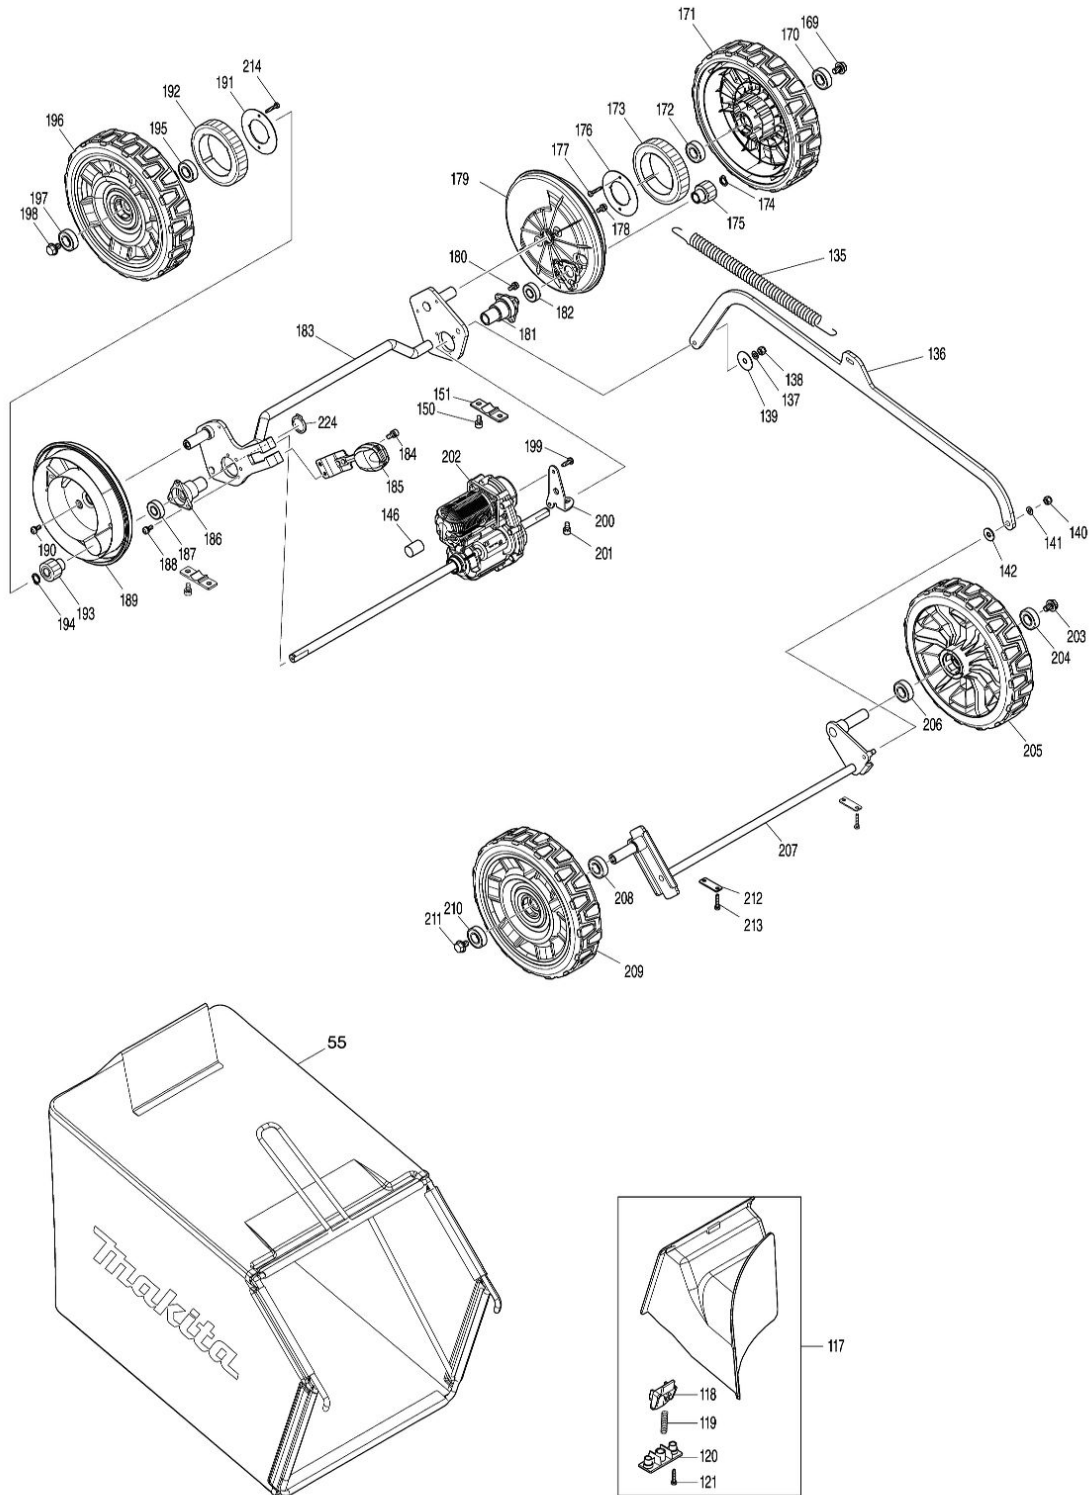

Model No.LM001C BATTERY POWERED LAWN MOWER

Nr.	Part nr.	Name
001	327425-6	Aandrijfhandel DLM532/533
002	459859-6	Hendelhouder DLM532/533
003	232566-4	Torsieveer 12 DLM532/533
004	911138-5	Schroef 4X20 A
005	459864-3	Hendelhouder L DLM532/533
006	267136-0	Ring 5
007	266424-2	Tapschroef 4X20 Tm3000C
008	266424-2	Tapschroef 4X20 Tm3000C
009	267136-0	Ring 5
010	459858-8	Hendelhouder R DLM532/533
011	911138-5	Schroef 4X20 A
012	459859-6	Hendelhouder DLM532/533
013	266424-2	Tapschroef 4X20 Tm3000C
014	183S75-9	Schakelhuiset LM001C
015	141C58-9	Schakelaar LM001C
015C10	8031N1-9	Label A/U LM001C
017	232575-3	Torsieveer 12 DLM532/533
018	266424-2	Tapschroef 4X20 Tm3000C
019	687123-7	Trek Ontlaster Mt812 P
020	413824-9	Schakelaarhuis LM001C
022	620415-1	Controle Unit Dub362
023	651083-9	Schakelaar C3Xa-1Pspm Dsp600
024	459866-9	Hendelhouder DLM532/533 P
025	213897-0	O-ring 26mm DLM532/533
026	183S75-9	Schakelhuiset LM001C
027	266424-2	Tapschroef 4X20 Tm3000C
028	459865-1	Snelheidshendel DLM532/533
029	266424-2	Tapschroef 4X20 Tm3000C
030	911138-5	Schroef 4X20 A
031	459863-5	Schakelhendelhouder L DLM533
031C10	931102-0	Zeskantmoer M4 A
032	327424-8	Schakelhendel DLM532/533
033	459856-2	Schakelhendelhouder R DLM533
033C10	931102-0	Zeskantmoer M4 A
034	911138-5	Schroef 4X20 A
035	183P40-0	Schakelkastset DLM532/533
035C10	8007C6-9	Label indicatie B
036	459857-0	A/U schakelknop DLM532/533 P
037	231227-3	Drukveer 15 DLM460
038	632E26-0	Schakelaar Dur364L
039	687124-5	Klemstrip 9555Nb/Bo3711 A
040	266424-2	Tapschroef 4X20 Tm3000C
041	183P40-0	Schakelkastset DLM532/533
041C10	8007C6-9	Label indicatie B
042	266424-2	Tapschroef 4X20 Tm3000C
043	699162-5	Aansluitkabel LM001C