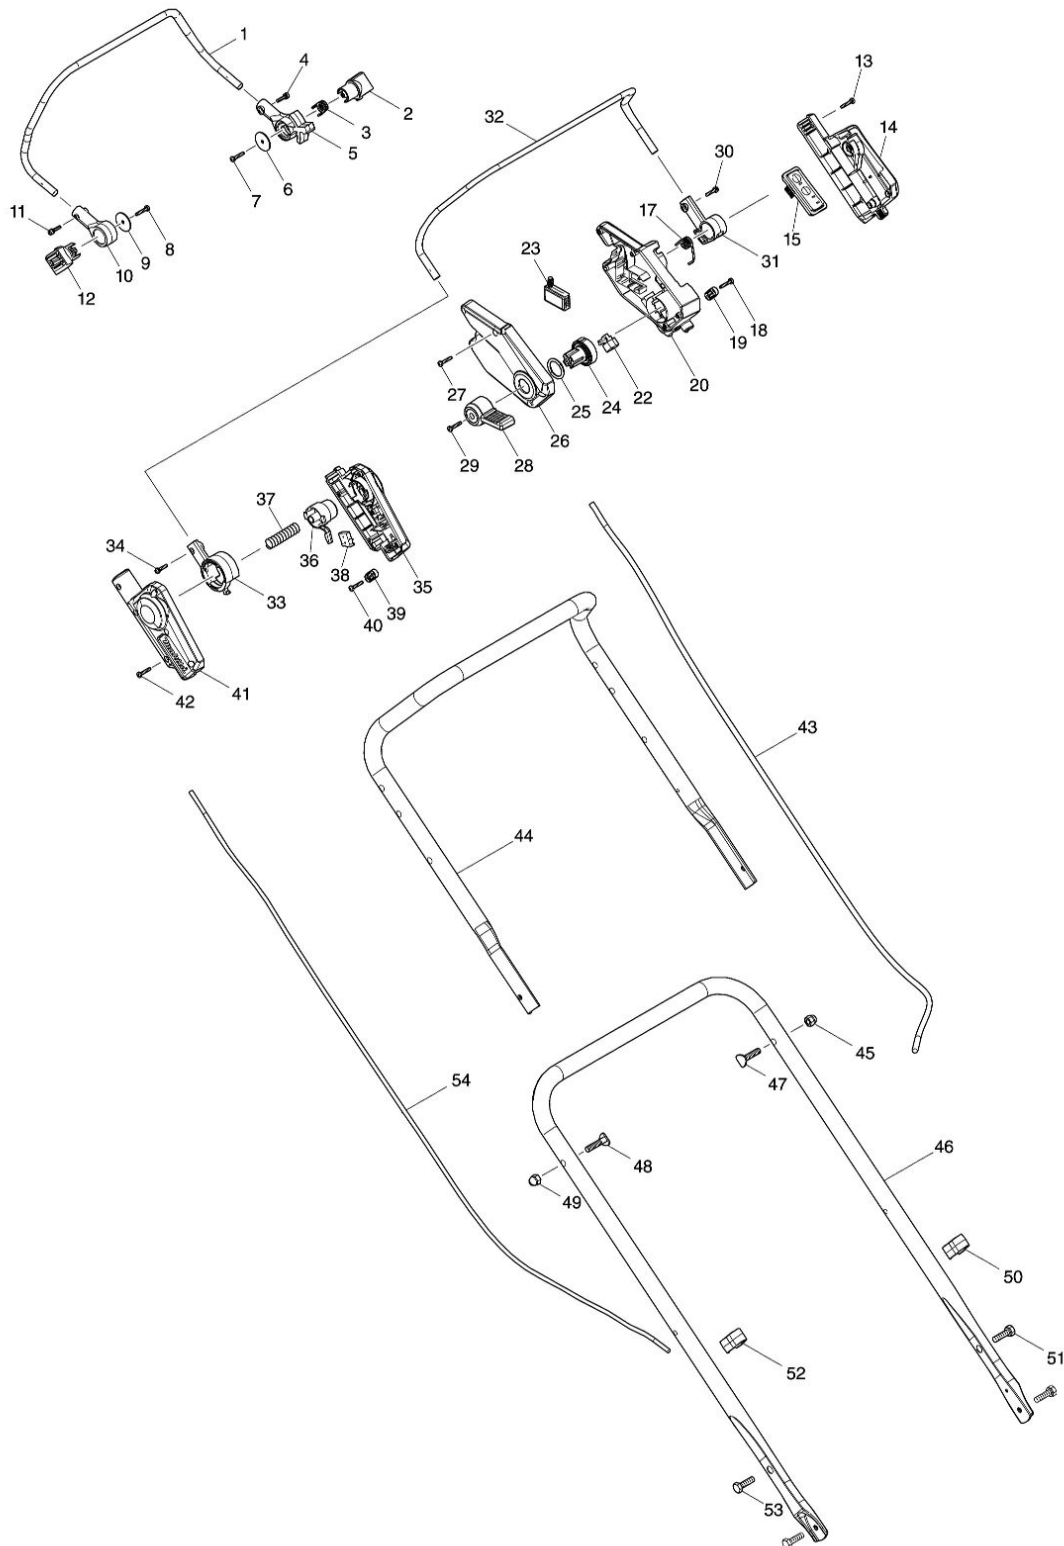

Model No.LM001C BATTERY POWERED LAWN MOWER

Nr.	Part nr.	Name
001	327425-6	Aandrijfhandel DLM532/533
002	459859-6	Hendelhouder DLM532/533
003	232566-4	Torsieveer 12 DLM532/533
004	911138-5	Schroef 4X20 A
005	459864-3	Hendelhouder L DLM532/533
006	267136-0	Ring 5
007	266424-2	Tapschroef 4X20 Tm3000C
008	266424-2	Tapschroef 4X20 Tm3000C
009	267136-0	Ring 5
010	459858-8	Hendelhouder R DLM532/533
011	911138-5	Schroef 4X20 A
012	459859-6	Hendelhouder DLM532/533
013	266424-2	Tapschroef 4X20 Tm3000C
014	183S75-9	Schakelhuiset LM001C
015	141C58-9	Schakelaar LM001C
015C10	8031N1-9	Label A/U LM001C
017	232575-3	Torsieveer 12 DLM532/533
018	266424-2	Tapschroef 4X20 Tm3000C
019	687123-7	Trek Ontlaster Mt812 P
020	413824-9	Schakelaarhuis LM001C
022	620415-1	Controle Unit Dub362
023	651083-9	Schakelaar C3Xa-1Pspm Dsp600
024	459866-9	Hendelhouder DLM532/533 P
025	213897-0	O-ring 26mm DLM532/533
026	183S75-9	Schakelhuiset LM001C
027	266424-2	Tapschroef 4X20 Tm3000C
028	459865-1	Snelheidshendel DLM532/533
029	266424-2	Tapschroef 4X20 Tm3000C
030	911138-5	Schroef 4X20 A
031	459863-5	Schakelhendelhouder L DLM533
031C10	931102-0	Zeskantmoer M4 A
032	327424-8	Schakelhendel DLM532/533
033	459856-2	Schakelhendelhouder R DLM533
033C10	931102-0	Zeskantmoer M4 A
034	911138-5	Schroef 4X20 A
035	183P40-0	Schakelkastset DLM532/533
035C10	8007C6-9	Label indicatie B
036	459857-0	A/U schakelknop DLM532/533 P
037	231227-3	Drukveer 15 DLM460
038	632E26-0	Schakelaar Dur364L
039	687124-5	Klemstrip 9555Nb/Bo3711 A
040	266424-2	Tapschroef 4X20 Tm3000C
041	183P40-0	Schakelkastset DLM532/533
041C10	8007C6-9	Label indicatie B
042	266424-2	Tapschroef 4X20 Tm3000C
043	699162-5	Aansluitkabel LM001C