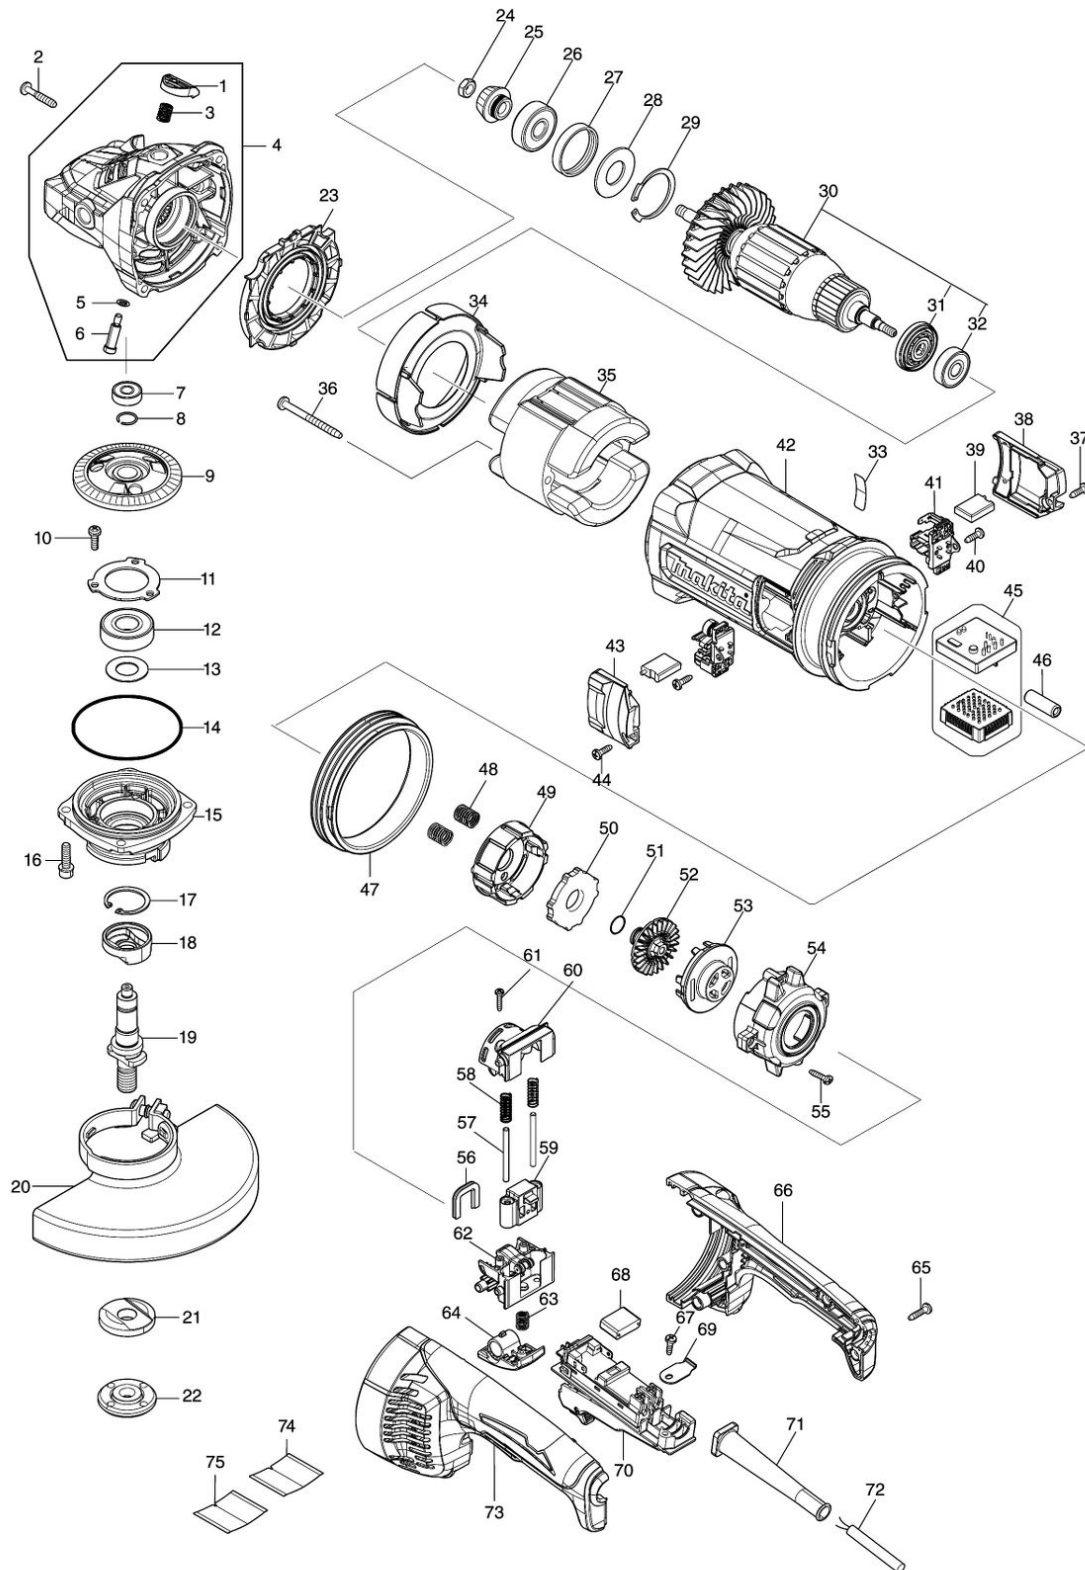

Partdrawing for GA7070X1 - Haakse slijper

Model No.GA7070 180MM ANGLE GRINDER

Nr.	Part nr.	Name
001	456247-8	Pin Kap Ga7061R
002	266553-1	Tapschroef 5X30 Ga9012C
003	234391-9	Drukveer 8 Ga7061R
004	140Y89-7	Tandwielhuis GA70/9070
004C10	263002-9	Rubber Pen 4 6413 A
004C20	262118-7	Viltring 18 Ga7020
005	213026-5	O-Ring 7 4191D
005-1	213A14-8	O-ring 7 GA9080
006	256571-7	Kraagpen 7Mm Ga7061R
007	211032-4	KOGELLAGER 608ZZ P
008	233925-5	Veerring 13 Mt607
009	227656-6	Tandwiel 55 GA7070
010	265120-9	Kruiskopschroef M5X16 Ga7020
011	285741-1	Borgring 50 GA9060
012	211278-2	Kogellager 6203
013	267487-1	Sluitring 17Mm Hm1812
014	213760-7	O-Ring 78 Ga70-9020/40
015	312A97-6	Lagerhuis GA70/9070
016	265541-5	Inbusbout M6 Ga7020
017	962151-6	Borgring R-32 A
018	310800-3	Geleiding Dga900/700
019	327762-8	As GA70/9070
020	122889-7	Beschermkap 180mm afbramen en schuren
020C10	213017-6	O-Ring 6 Ga9030R A
020C20	265198-2	Schroef M8X20Mm Ga9030R P
021	224447-6	Binnenflens 42B Ga5041C
022	224485-8	Sluitmoer 14-45
023	456238-9	Waaierplaat Ga7061R
024	252194-9	Moer M8 Ga7020
025	227655-8	Tandwiel 17 Ga7061R
026	211132-0	Kogellager 6301LLb A
027	262085-6	Rubber Ring 38 9049Sf
028	267299-2	Sluitring 20 Ga7020
029	962211-4	Borgring R-42
030	511A14-5	Anker 220V GA70/9070
030C10	240161-6	Waaier 86Mm Ga7061R
031	681025-9	Isolatie GA7070
032	210267-4	Kogellager 6200DDW GA7070
033	811P07-5	Label ser.nr GA7070
034	456239-7	Tussenplaat Ga7061R
035	621924-3	Veld GA70/9070
036	266044-2	Tapschroef 5X60 A
037	266385-6	Tapschroef 4X14 Ga7020 A
038	183T24-2	Koolborstelkap GA70/9070
039	191T31-1	Koolborstelset GA70/9070
040	266385-6	Tapschroef 4X14 Ga7020 A