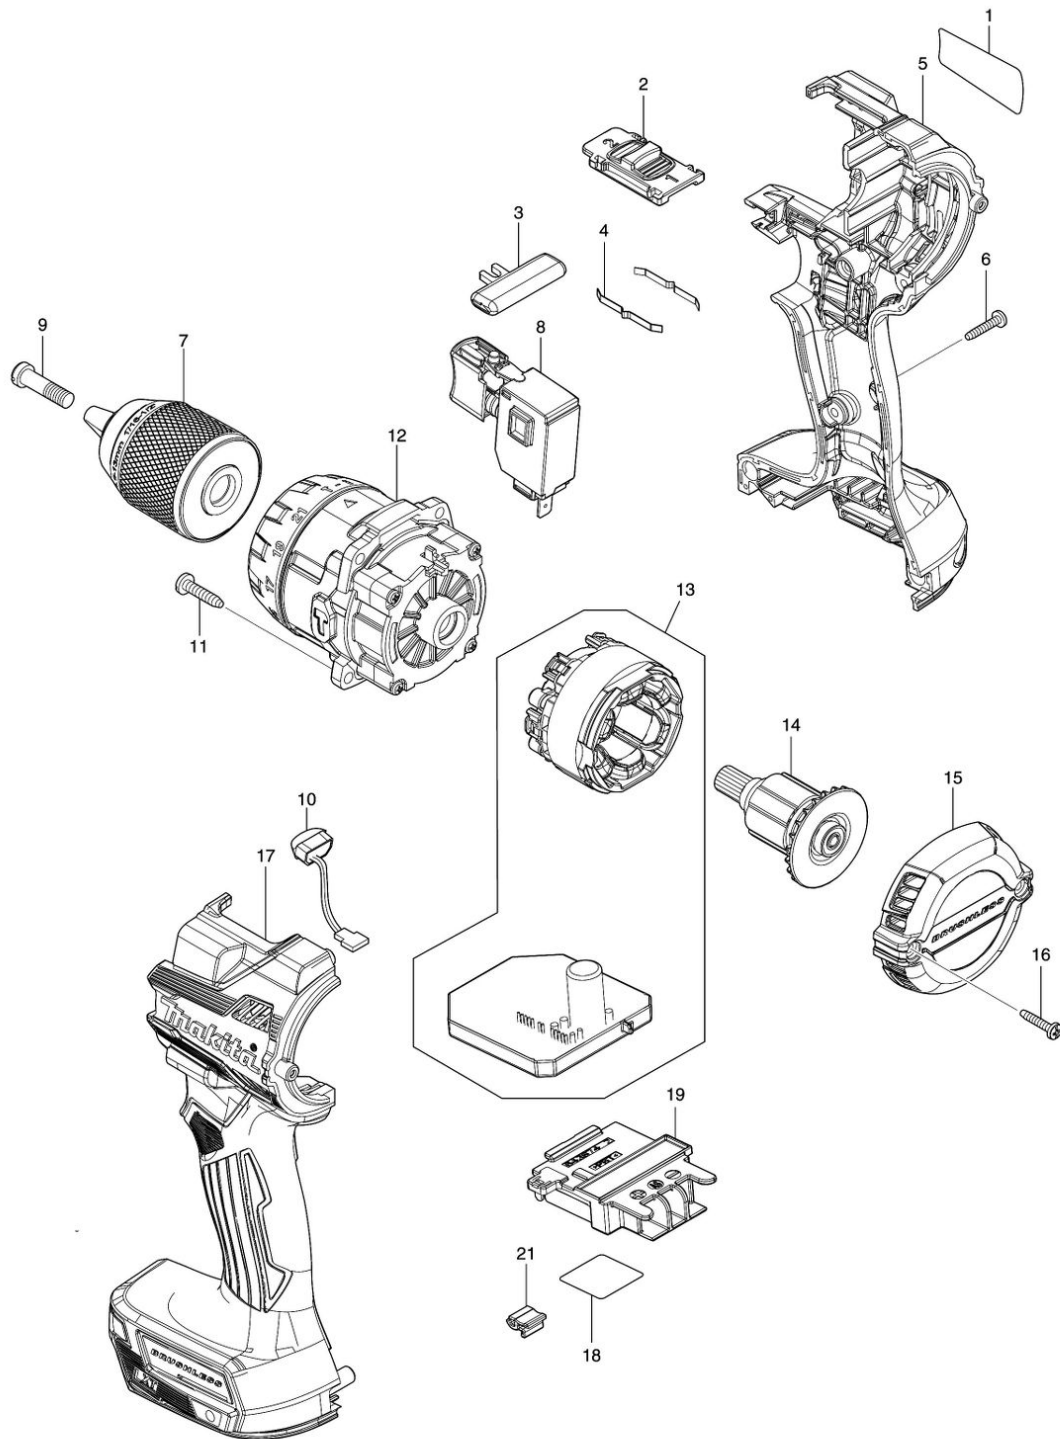

Partdrawing for DHP489RTJ - Klopboor-/schroefmachine

Model No.DHP489 CORDLESS HAMMER DRIVER DRILL

Nr.	Part nr.	Name
001	8585E1-5	Naamplaat DHP489
002	127494-5	Schakelknop DF001G
002C10	233438-6	Drukveer 4 Bdf440
003	419041-9	L/R Schakelknop Btd130F
004	232220-0	Bladveer 6349D
005	183X19-9	Motorhuis DHP/DDF489
005C10	263005-3	Rubber Pen 6 AC320H P
005C20	252126-6	Borgmoer M4X7Mm Mt070
006	266130-9	Tapschroef 3X16 A
007	763261-0	Boorkop snsp 13mm DHP489
008	650710-5	Schakelaar C3Jw-4B DDF481 P
009	251468-5	Boorkopschroef M6X22Mm Li
010	620549-0	Licht Circuit Dhp483
011	266326-2	Tap Schroef 4X18mm P
012	122D65-7	Tandwielset DHP489
013	629B98-6	Veld cpl DHP489
014	619797-6	Anker DDF/DHP489
015	413N80-5	Afdekkap DDF/DHP489
016	266130-9	Tapschroef 3X16 A
017	183X19-9	Motorhuis DHP/DDF489
017C10	263005-3	Rubber Pen 6 AC320H P
017C20	252126-6	Borgmoer M4X7Mm Mt070
018	8585E9-9	Label serienr. DHP489
019	643874-2	Aansluitunit Dhp483
021	424517-3	Bescherming Bdf459