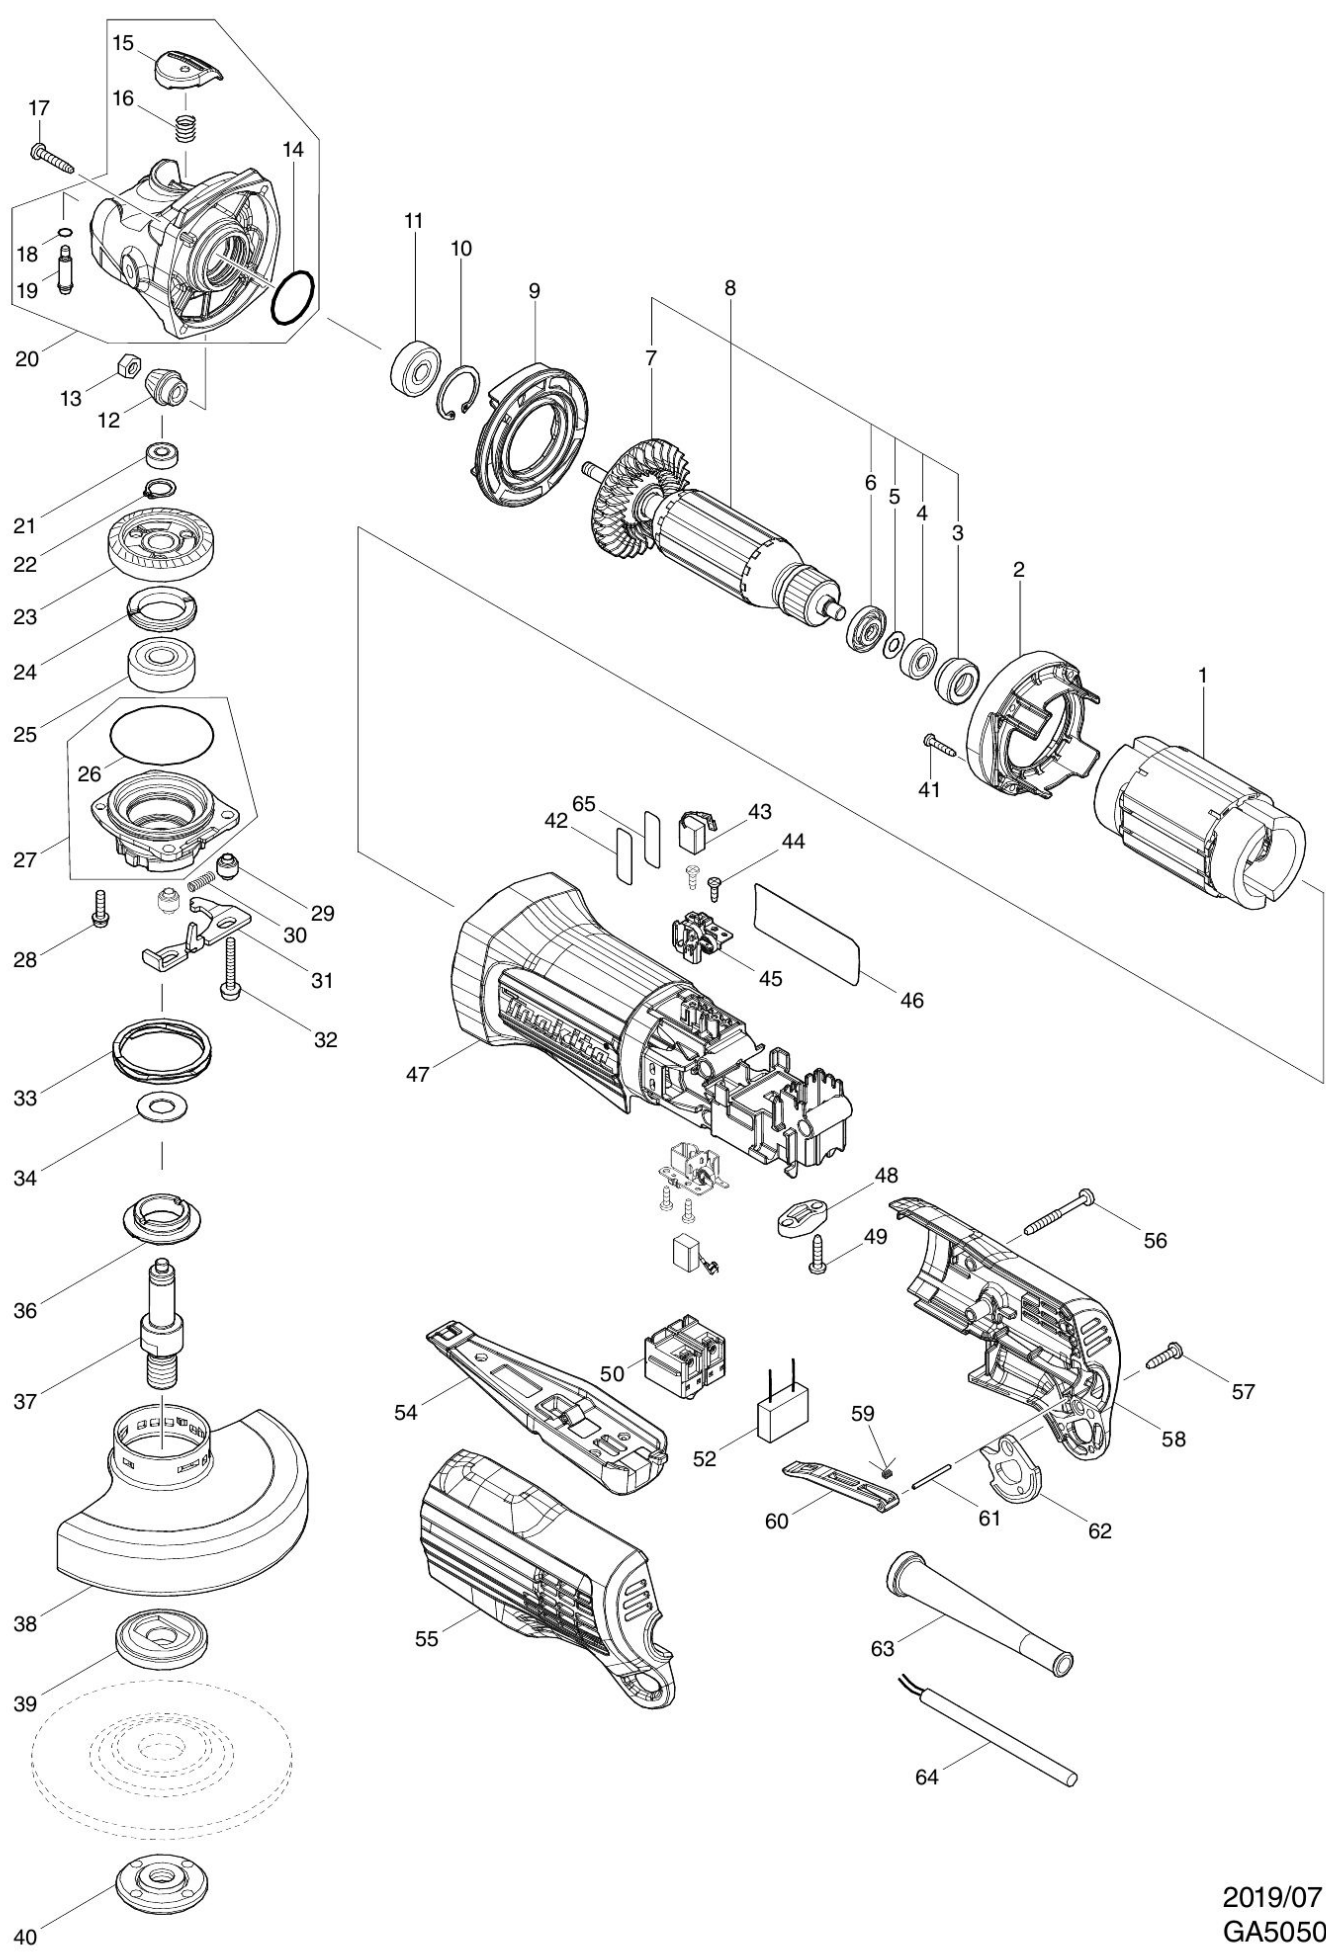

# Partdrawing for GA5050 - Haakse slijper

2019/07  
GA5050

Nr.	Part nr.	Name
001	634734-9	Veld 240V Ga5050
002	459003-5	Tussenplaat Ga5050
003	422413-9	Rubberring 19mm GA5050
004	210017-7	Kogellager 607Lib P
005	253186-1	Sluitring 7 Bhr242 A
006	681636-0	Isolatie ring 9521Nb-9522Nb A
007	240197-5	Waaier 60mm GA5050
008	518359-6	Anker AssY Ga5050
009	459004-3	Waaier Ga5050
010	962105-3	Borgring R-26 A
011	211092-6	Kogellager 629Ddw
012	226858-1	Tandwiel 10 Ga5050
013	252186-8	Moer M6 9554Nb
014	213407-3	O-Ring 26 A
015	459006-9	Afdekkap GA5050
016	232491-9	Drukveer 9mm GA5050
017	266324-6	Tap Schroef 4X22Mm
018	213877-6	O-ring 6mm GA5050
019	256594-5	Kraagpin 6mm GA5050
020	136144-1	Tandwielhuis Ga5050
020C10	263002-9	Rubber Pen 4 6413 A
021	210033-9	Kogellager 696Zz P
022	961052-5	Borgring S-12
023	226859-9	Tandwiel 37 Ga5050
024	285039-6	Lagerborging 23-33
025	211129-9	Kogellager 6201Ddw A
026	213624-5	O-Ring 48 Ga5021
027	136141-7	Lagerhuis Ga5050
028	911128-8	Schroef 4X16 P
029	327322-6	Bus 4
030	232490-1	Drukveer 4
031	347475-5	Hendel Ga5050
032	911159-7	Kruiskopschroef 4X30 *
033	232542-8	Ring 41mm GA5050
034	267238-2	Sluitring 12 Bga452
036	319789-2	Tussenring 20 Ga5050
037	327241-6	As Ga5050
038	347480-2	Beschermkap 125mm afbramen en schuren
039	224490-5	Binnenflens 14-45 GA5050
040	224485-8	Sluitmoer 14-45
041	266429-2	Tapschroef 3X16 A
042	856E22-6	Label serienr GA5050
043	191D85-2	Koolborstelset CB-258
044	266007-8	Tapschroef Pt3X10 A
045	643541-9	Koolborstelhouder
046	856E20-0	Naamplaat GA5050
047	458999-7	Motorhuis Ga5050
048	687124-5	Klemstrip 9555Nb/Bo3711 A
049	266326-2	Tap Schroef 4X18Mm