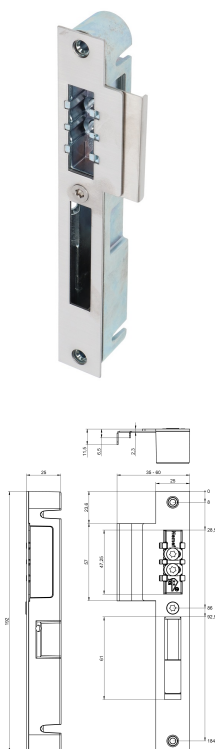

## Mechanische sloten

### Veiligheidsslotten

#### Omschrijving

Veiligheidssluitkom, bruikbaar voor sloten met blok en haakschoot, rechthoekige sluitplaat RVS 25x192mm verstelbaarheid 35-60mm krimpverpakking.

Toepasbaar bij artikel 4109, 4119, 4139, 4401, 4429

Artikelnaam	Art.nr	Model sluitplaat	Afmetingen sluitplaat (LxBxH/B+Lip) (mm)	Materiaal sluitplaat	Afmetingen sluitkom (LxBxH) (mm)	Model sluitkom	Verstelbaar (mm)
VS 5000T RVS 35-60 krimp	P001017198-010-001	rechthoekig	192 x 25 x 2,3/35	rvs	192 x 25 x 25	afgerond	35-60